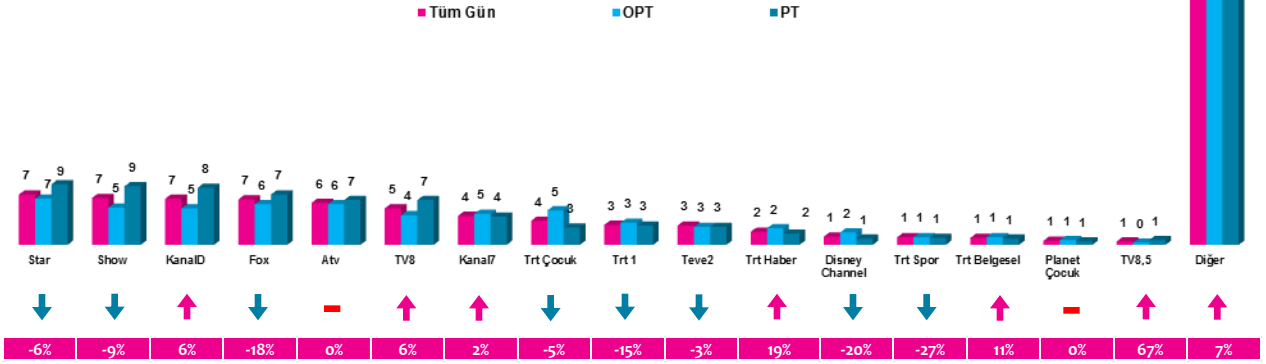

### Haftalık TV İzlenme Payları % (Tüm Kişiler)

\*Oklar ve altındaki değerler, kanalın Tüm-Gün izlenme payının bir önceki haftaya oranla yaşadığı değişim oranını göstermektedir.