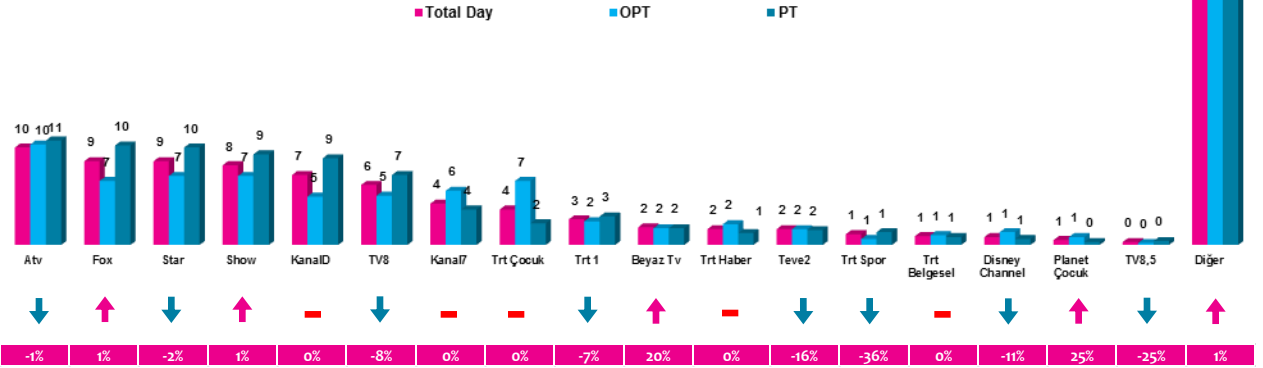

Haftalık TV İzlenme Payları % (Tüm Kişiler)

*Oklar ve altındaki değerler, kanalın Tüm-Gün izlenme payının bir önceki haftaya oranla yaşadığı değişim oranını göstermektedir.

İlk 25 TV Programı (Tüm Kişiler)

No	Kanal	Program	Yayın Günü	Rating (%)	Share (%)
1	STAR TV	SÖZ	Pazartesi	10	21,9
2	ATV	EŞKİYA DÜNYAYA HÜKÜMDAR OLMAZ	Salı	8,5	18,2
3	FOX TV	SAVAŞÇI	Pazar	6,8	15,6
4	FOX TV	ŞEVKAT YERİMDAR	Cuma	6,4	13,7
5	SHOW TV	YENİ GELİN	Cumartesi	6,4	14,4
6	KANAL D	MERYEM	Çarşamba	6,3	15,8
7	KANAL D	ARKA SOKAKLAR	Cuma	6,2	13,4
8	ATV	KIRGIN ÇİÇEKLER	Pazartesi	6	12,6
9	FOX TV	BİZİM HİKAYE	Perşembe	5,7	12,1
10	ATV	AŞK VE MAVİ	Cuma	5,6	12
11	STAR TV	FAZİLET HANIM VE KIZLARI	Cumartesi	5,5	12,9
12	ATV	KANATSIZ KUŞLAR	Perşembe	5,3	13,3
13	FOX TV	FATİH PORTAKAL İLE FOX ANA HABER	Pazartesi	5,2	13,3
14	TV8	O SES TÜRKİYE	Pazar	5,2	11,6
15	TV8	FİNLANDIYA-TÜRKİYE 2018 DÜNYA KUPASI GRUP ELEME KARŞILAŞMASI	Pazartesi	5,1	11,2
16	STAR TV	SIYAH İNCİ	Perşembe	4,9	12
17	STAR TV	İSTANBULLU GELİN	Cuma	4,8	10,9
18	SHOW TV	KLAVVE DELİKANLILARI	Salı	4,7	10,6
19	STAR TV	DOLUNAY	Salı	4,7	10,9
20	SHOW TV	GÜLDÜR GÜLDÜR SHOW	Çarşamba	4,7	10,4
21	FOX TV	KALBİMDEKİ DENİZ	Cumartesi	4,7	11,1
22	SHOW TV	SHOW ANA HABER	Pazar	4,7	11,9
23	ATV	CENNETİN GÖZYAŞLARI	Pazar	4,6	10,6
24	SHOW TV	KALP ATIŞI	Cuma	4,3	8,5
25	ATV	SEVEN NE YAPMAZ	Çarşamba	4	9

4 Zaman Dilimi - İlk 5 TV Programı

Saat Dilimi	No	Kanal	Program	Rating %
09:00-14:00 Sabah Kadın Kuşağı Hedef Kitle: Ev Kadınları	1	ATV	MÜGE ANLI İLE TATLI SERT	6,8
	2	TV8	YEMEKTEYİZ	2,6
	3	SHOW TV	ZAHİDE YETİŞ VE MUSTAFA KARATAŞ'LA CUMA SABAHİ	2,4
	4	STAR TV	OLAY YERİ BALÇIÇEK İLTER	2,3
	5	TRT COCUK	DODOHANDO	2,2
14:00-18:30 Öğlen Kadın Kuşağı Hedef Kitle: Ev Kadınları	1	ATV	ESRA EROL'DA	4,1
	2	STAR TV	ADINI SEN KOY	3,9
	3	SHOW TV	SEDA VE UĞUR'LA	3,8
	4	KANAL 7	KÖRDÜĞÜM	3,6
	5	STAR TV	BENİ AFFET	3,6
18:30-20:00 Ana Haber Kuşağı Hedef Kitle: Tüm Kişiler	1	FOX TV	FATİH PORTAKAL İLE FOX ANA HABER	5,2
	2	SHOW TV	SHOW ANA HABER	4,7
	3	ATV	ATV ANA HABER	3,7
	4	KANAL D	AHMET HAKAN'LA KANAL D HABER	3,3
	5	STAR TV	STAR ANA HABER	3,1
20:00-24:00 Prime Time Hedef Kitle: Tüm Kişiler	1	STAR TV	SÖZ	10
	2	ATV	EŞKİYA DÜNYAYA HÜKÜMDAR OLMAZ	8,5
	3	FOX TV	SAVAŞÇI	6,8
	4	FOX TV	ŞEVKAT YERİMDAR	6,4
	5	SHOW TV	YENİ GELİN	6,4

Rating % Program yayını esnasında elde edilen izlenme oranıdır. (Baz: Tüm Evren) Share % Program yayını esnasında elde edilen izlenme payıdır. (Baz: o anda TV izleyenler)

'Yüz Yüze' 19 Ekim'de Yayında

Yapımını **Tims & B'nin**, yapımcılığını **Timur Savcı** ve **Burak Sağyaşar**'ın üstlendiği, yönetmenliğini **Osman Taşçı**'nın yaptığı, senaryosunu ise **Ethem Özışık**'ın yazdığı **'Yüz Yüze'** 19 Ekim Perşembe akşamı **Show Tv**'de yayına başlıyor. Dizinin başrollerinde **Birkan Sokullu** ve **Sinem Kobal** yer alıyor.

'Beyaz Show' 27 Ekim'de Başlıyor

Sunuculuğunu **Beyazıt Öztürk**'ün üstlendiği, **Kanal D**'nin yıllardır devam eden talk show programı **'Beyaz Show'** 27 Ekim Cuma gecesi yayınlanacak bölümüyle yeni sezona giriş yapacak.

'Babamın Günahları' Yakında Star Tv'de