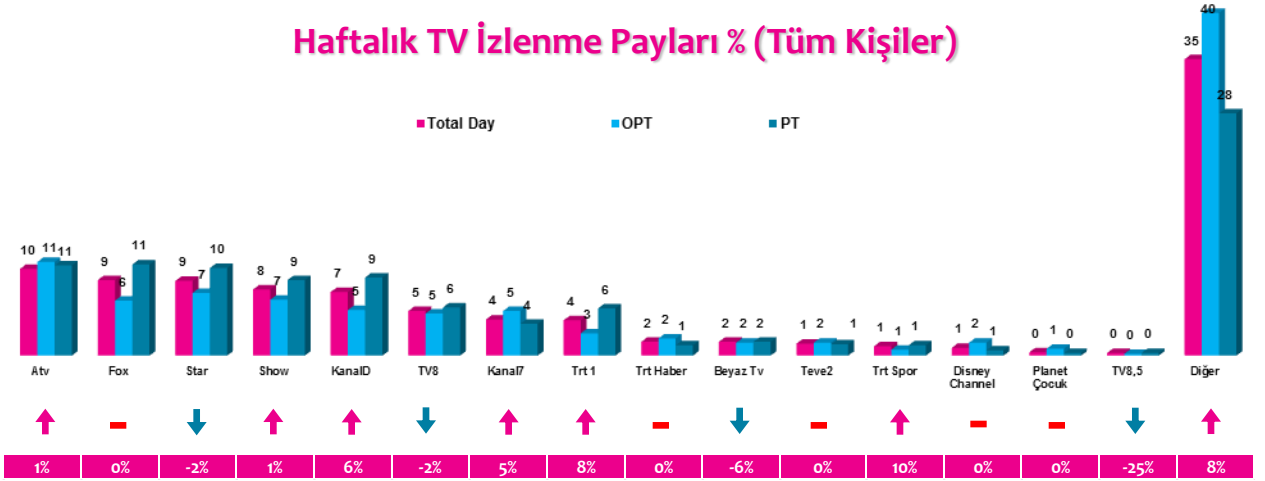

TELEVOLTAJ

30 Ekim – 05 Kasım 2017

Haftalık TV İzlenme Payları % (Tüm Kişiler)

*Oklar ve altındaki değerler, kanalın Tüm-Gün izlenme payının bir önceki haftaya oranla yaşadığı değişim oranını göstermektedir.

İlk 25 TV Programı (Tüm Kişiler)

No	Kanal	Program	Yayın Günü	Rating (%)	Share (%)
1	TRT 1	DİRİLİŞ ERTUĞRUL	Çarşamba	13	25,9
2	STAR TV	SÖZ	Pazartesi	10,7	22,3
3	ATV	EŞKİYA DÜNYAYA HÜKÜMDAR OLMAZ	Salı	8,9	18,8
4	FOX TV	BİZİM HİKAYE	Perşembe	7,4	15,4
5	KANAL D	ARKA SOKAKLAR	Cuma	6,8	13,3
6	FOX TV	ŞEVKAT YERİMDAR	Cuma	6,7	14,1
7	FOX TV	SAVAŞÇI	Pazar	6,7	14,5
8	FOX TV	KADIN	Salı	6,6	14,8
9	SHOW TV	YENİ GELİN	Cumartesi	6,3	13,4
10	ATV	KANATSIZ KUŞLAR	Perşembe	6,2	13,8
11	FOX TV	FATİH PORTAKAL İLE FOX ANA HABER	Cuma	5,9	14,8
12	STAR TV	İSTANBULLU GELİN	Cuma	5,9	12,3
13	KANAL D	MERYEM	Çarşamba	5,8	12,9
14	ATV	AŞK VE MAVİ	Cuma	5,7	11,8
15	SHOW TV	ÇUKUR	Pazartesi	5,5	12
16	ATV	KIRGIN ÇİÇEKLER	Pazartesi	5,4	11,1
17	STAR TV	FAZİLET HANIM VE KIZLARI	Cumartesi	5,4	11,8
18	SHOW TV	SHOW ANA HABER	Salı	5,3	13,1
19	FOX TV	ÇALGI ÇENGİ İKİMİZ (T.S)	Çarşamba	5	9,8
20	STAR TV	UFAK TEFEK CİNAYETLER	Salı	4,9	11,1
21	FOX TV	KALBİMDEKİ DENİZ	Cumartesi	4,8	10,5
22	TV8	O SES TÜRKİYE	Pazar	4,8	10,5
23	TV8	O SES TÜRKİYE	Cumartesi	4,7	9,9
24	ATV	CENNETİN GÖZYAŞLARI	Pazar	4,7	10,4
25	STAR TV	SİYAH İNCİ	Perşembe	4,6	10,4

4 Zaman Dilimi - İlk 5 TV Programı

Saat Dilimi	No	Kanal	Program	Rating%
09:00-14:00 Sabah Kadın Kuşağı Hedef Kitle: Ev Kadınları	1	ATV	MÜGE ANLI İLE TATLI SERT	6,7
	2	STAR TV	OLAY YERİ BALÇIÇEK İLTER	3,4
	3	TV8	YEMEKTEYİZ	3,1
	4	FOX TV	KADIN (TKR)	2,5
	5	KANAL D	MAGAZİN D PAZAR	2,5
14:00-18:30 Öğlen Kadın Kuşağı Hedef Kitle: Ev Kadınları	1	ATV	ESRA EROL'DA	5,7
	2	STAR TV	ADINI SEN KOY	5
	3	STAR TV	BENİ AFFET	4,2
	4	KANAL 7	KÖRDÜĞÜM	3,7
	5	SHOW TV	SEDA VE UÇUR'LA	3,4
18:30-20:00 Ana Haber Kuşağı Hedef Kitle: Tüm Kişiler	1	FOX TV	FATİH PORTAKAL İLE FOX ANA HABER	5,9
	2	SHOW TV	SHOW ANA HABER	5,3
	3	KANAL D	AHMET HAKAN'LA KANAL D HABER	4,5
	4	ATV	ATV ANA HABER	4,2
	5	STAR TV	STAR ANA HABER	3,3
20:00-24:00 Prime Time Hedef Kitle: Tüm Kişiler	1	TRT 1	DİRİLİŞ ERTUĞRUL	13
	2	STAR TV	SÖZ	10,7
	3	ATV	EŞKİYA DÜNYAYA HÜKÜMDAR OLMAZ	8,9
	4	FOX TV	BİZİM HİKAYE	7,4
	5	KANAL D	ARKA SOKAKLAR	6,8

TV Zaman Aralıkları: Tüm Gün -> 02:00 - 25:59 OPT -> 08:00 - 17:59 PT -> 18:00 - 23:59

Rating % Program yayını esnasında elde edilen izlenme oranıdır. (Baz: Tüm Evren) Share % Program yayını esnasında elde edilen izlenme payıdır. (Baz: o anda TV izleyenler)

'TVT' Kanalı Yayında

Kanal 7 Medya Grubu'nun yeni kanalı TVT yayına başlıyor. İlk aşamada Türksat üzerinden izleyiciye ulaşacak olan TVT'nin Genel Yayın Yönetmenliğini'ni Fatma Güngör yönetecek. Kanal, 1 Kasım'dan itibaren Türksat üzerinden izlenebilecek.

'Yüz Yüze' Yayına Ara Verdi

Başrollerini Birkan Sokullu, Sinem Kobal, Taner Ölmez, Özgür Emre Yıldırım, Ece Çeşmioğlu gibi isimlerin paylaştığı, yönetmenliğini Osman Taşçı'nın, senaristliğini Ethem Özişik'in yaptığı 'Yüz Yüze' yayınlarına 4 haftalık ara veriyor. Dizi Aralık ayında tekrar Show Tv'de yayında olacak.

'Vatanım Sensin' 9 Kasım'da Yayında