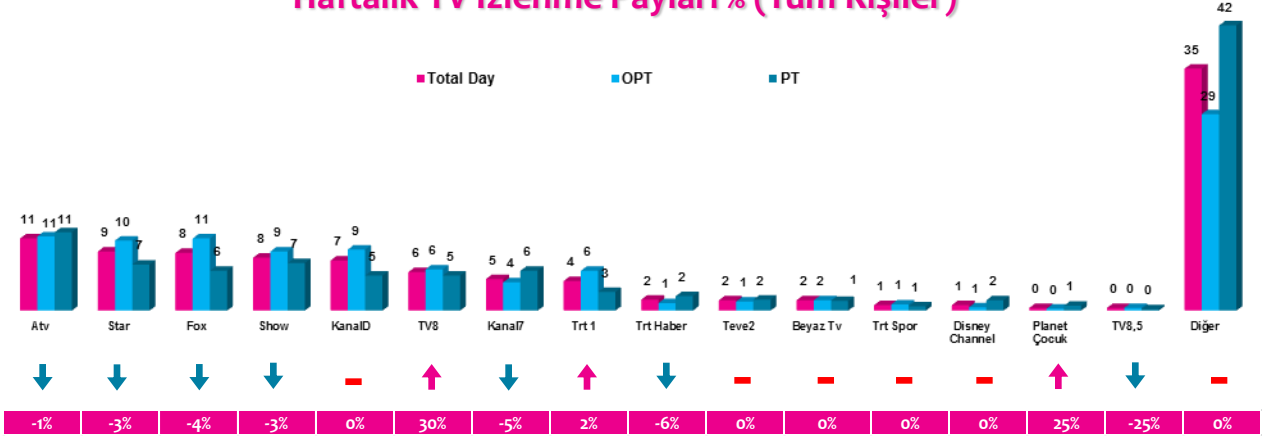

Haftalık TV İzlenme Payları % (Tüm Kişiler)

*Oklar ve altındaki değerler, kanalın Tüm-Gün izlenme payının bir önceki haftaya oranla yaşadığı değişim oranını göstermektedir.

İlk 25 TV Programı (Tüm Kişiler)

No	Kanal	Program	Yayın Günü	Rating (%)	Share (%)
1	TRT 1	DİRİLİŞ ERTUĞRUL	Çarşamba	16,4	31,5
2	TRT 1	BEŞİKTAŞ-PORTO UEFA ŞAMPİYONLAR LİĞİ KARŞILAŞMASI	Salı	11,2	20,4
3	STAR TV	SÖZ	Pazartesi	11,1	22,9
4	ATV	EŞKİYA DÜNYAYA HÜKÜMDAR OLMAZ	Salı	9,6	18,4
5	FOX TV	SAVAŞÇI	Pazar	8,1	16,4
6	KANAL D	ARKA SOKAKLAR	Cuma	7,6	14,7
7	SHOW TV	ÇUKUR	Pazartesi	6,9	14,3
8	SHOW TV	YENİ GELİN	Cumartesi	6,9	13,8
9	ATV	AŞK VE MAVİ	Cuma	6,8	13,8
10	FOX TV	KADIN	Salı	6,7	13,6
11	ATV	KANATSIZ KUŞLAR	Perşembe	6,4	14,1
12	FOX TV	BİZİM HİKAYE	Perşembe	6,3	13
13	STAR TV	İSTANBULLU GELİN	Cuma	6,3	12,5
14	FOX TV	FATİH PORTAKAL İLE FOX ANA HABER	Salı	6	13,7
15	FOX TV	ŞEVKAT YERİMDAR	Cuma	5,8	11,4
16	STAR TV	UFAK TEFEK ÇINAYETLER	Salı	5,7	10,9
17	FOX TV	KALBİMDEKİ DENİZ	Cumartesi	5,7	12
18	ATV	CENNET'İN GÖZYAŞLARI	Pazar	5,6	11,8
19	KANAL D	VATANIM SENSİN	Perşembe	5,5	11,7
20	KANAL D	MERYEM	Çarşamba	5,3	10,2
21	ATV	KIRGIN ÇİÇEKLER	Pazartesi	5,2	10,9
22	SHOW TV	SHOW ANA HABER	Pazartesi	5,2	12,1
23	STAR TV	FAZİLET HANIM VE KIZLARI	Cumartesi	5	10,3
24	TV8	O SES TÜRKİYE	Pazar	5	10,7
25	KANAL D	SİYAH BEYAZ AŞK	Pazartesi	4,9	10

4 Zaman Dilimi - İlk 5 TV Programı

Saat Dilimi	No	Kanal	Program	Rating%
09:00-14:00 Sabah Kadın Kuşağı Hedef Kitle: Ev Kadınları	1	ATV	MÜGE ANLI İLE TATLI SERT	7,8
	2	TV8	YEMEKTEYİZ	4,1
	3	SHOW TV	ZAHİDE YETİŞ VE MUSTAFA KARATAŞ'LA CUMA SABAHİ	3,2
	4	FOX TV	BİZİM HİKAYE (TKR)	2,8
	5	STAR TV	OLAY YERİ BALÇIÇEK İLTER	2,7
14:00-18:30 Öğlen Kadın Kuşağı Hedef Kitle: Ev Kadınları	1	ATV	ESRA EROL'DA	6,6
	2	STAR TV	ADINI SEN KOY	5,6
	3	SHOW TV	SEDA VE UĞUR'LA	5,1
	4	STAR TV	BENİ AFFET	4,6
	5	KANAL 7	KÖRDÜĞÜM	4,3
18:30-20:00 Ana Haber Kuşağı Hedef Kitle: Tüm Kişiler	1	FOX TV	FATİH PORTAKAL İLE FOX ANA HABER	6
	2	SHOW TV	SHOW ANA HABER	5,2
	3	KANAL D	AHMET HAKAN'LA KANAL D HABER	4,7
	4	ATV	ATV ANA HABER	4,4
	5	STAR TV	STAR ANA HABER	3,3
20:00-24:00 Prime Time Hedef Kitle: Tüm Kişiler	1	TRT 1	DİRİLİŞ ERTUĞRUL	16,4
	2	TRT 1	BEŞİKTAŞ-PORTO UEFA ŞAMPİYONLAR LİĞİ KARŞILAŞMASI	11,2
	3	STAR TV	SÖZ	11,1
	4	ATV	EŞKİYA DÜNYAYA HÜKÜMDAR OLMAZ	9,6
	5	FOX TV	SAVAŞÇI	8,1

Rating % Program yayını esnasında elde edilen izlenme oranıdır. (Baz: Tüm Evren) Share % Program yayını esnasında elde edilen izlenme payıdır. (Baz: o anda TV izleyenler)

'Dostlar Mahallesi' Kanal D'de Başlıyor

Yapımcılığını **Erlər Film**'in üstlendiği, yönetmenliğini **Ayhan Özen**'in, senaristliğini **Resul Ertaş**'ın yapacağı **Kanal D**'nin yeni dizisi **'Dostlar Mahallesi'** yakında başlıyor. Dizinin başrollerinde Çağla Şıkel, Alişan, Hande Katipoğlu ve Ersin Korkut gibi isimler yer alıyor.

'Babamın Günahları' Yakında Star Tv'de

Yapımcılığını **ANS Yapım**'ın, yönetmenliğini **Abdullah Oğuz**'un üstlendiği, senaryosunu **Ahmet Saatçioğlu**'nun yazdığı, başrollerinde Kadir Doğulu, Melisa Sözen, Mustafa Uğurlu ve İsmail Demirci'nin rol aldığı **'Babamın Günahları'** yakında **Star Tv**'de başlıyor.

'Altın Tepsi' Fox Tv'de