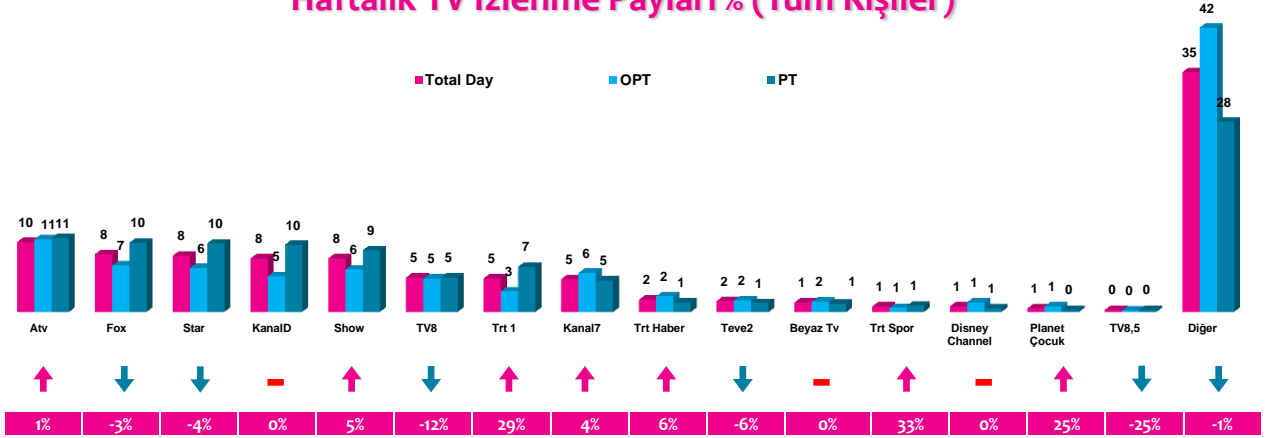

Haftalık TV İzlenme Payları % (Tüm Kişiler)

*Oklar ve altındaki değerler, kanalın Tüm-Gün izlenme payının bir önceki haftaya oranla yaşadığı değişim oranını göstermektedir.

İlk 25 TV Programı (Tüm Kişiler)

No	Kanal	Program	Yayın Günü	Rating (%)	Share (%)
1	TRT 1	DİRİLİŞ ERTUĞRUL	Çarşamba	16,7	31,5
2	STAR TV	SÖZ	Pazartesi	10,5	20,5
3	KANAL D	ARKA SOKAKLAR	Cuma	10,1	17,9
4	ATV	EŞKİYA DÜNYAYA HÜKÜMDAR OLMAZ	Salı	9,3	18,3
5	SHOW TV	ÇUKUR	Pazartesi	8,7	17,4
6	FOX TV	SAVAŞÇI	Pazar	7,9	15,3
7	SHOW TV	YENİ GELİN	Cumartesi	7,7	14,8
8	FOX TV	BİZİM HİKAYE	Perşembe	7,5	15,3
9	STAR TV	UFAK TEFEKE CİNAYETLER	Salı	6,9	14
10	ATV	KANATSIZ KUŞLAR	Perşembe	6,8	14,5
11	FOX TV	KADIN	Salı	6,7	13,6
12	FOX TV	FATİH PORTAKAL İLE FOX ANA HABER	Pazartesi	6,6	14,4
13	ATV	AŞK VE MAVİ	Cuma	6,4	12
14	STAR TV	İSTANBULLU GELİN	Cuma	6,2	11,9
15	FOX TV	ŞEVKAT YERİMDAR	Cuma	6	10,9
16	KANAL D	VATANIM SENSİN	Perşembe	5,9	11,7
17	STAR TV	FAZİLET HANIM VE KIZLARI	Cumartesi	5,8	12,1
18	ATV	KIRGIN ÇİÇEKLER	Pazartesi	5,7	11,4
19	ATV	CENNETİN GÖZYAŞLARI	Pazar	5,6	11,3
20	SHOW TV	SHOW ANA HABER	Çarşamba	5,5	12,1
21	KANAL D	MERYEM	Çarşamba	5,4	10,3
22	KANAL D	ÇOCUKLAR DUYMASIN	Pazar	5,3	9,8
23	KANAL D	SİYAH BEYAZ AŞK	Pazartesi	5	9,7
24	STAR TV	SİYAH İNCİ	Perşembe	4,9	10,2
25	TV8	O SES TÜRKİYE	Pazar	4,9	9,8

4 Zaman Dilimi - İlk 5 TV Programı

Saat Dilimi	No	Kanal	Program	Rating %
09:00-14:00 Sabah Kadın Kuşağı Hedef Kitle: Ev Kadınları	1	ATV	MÜGE ANLI İLE TATLI SERT	6,8
	2	TV8	YEMEKTEYİZ	4,3
	3	SHOW TV	ZAHİDE YETİŞ VE MUSTAFA KARATAŞ'LA CUMA SABAHİ	3,1
	4	FOX TV	BİZİM HİKAYE (TKR)	2,9
	5	FOX TV	KAYBOLAN ÇİÇEKLER	2,8
14:00-18:30 Öğlen Kadın Kuşağı Hedef Kitle: Ev Kadınları	1	ATV	ESRA EROL'DA	6,8
	2	STAR TV	ADINI SEN KOY	6
	3	STAR TV	BENİ AFFET	4,9
	4	KANAL 7	KÖRDÜĞÜM	4,1
	5	SHOW TV	SEDA VE UÇUR'LA	3,6
18:30-20:00 Ana Haber Kuşağı Hedef Kitle: Tüm Kişiler	1	FOX TV	FATİH PORTAKAL İLE FOX ANA HABER	6,6
	2	SHOW TV	SHOW ANA HABER	5,5
	3	KANAL D	AHMET HAKAN'LA KANAL D HABER	4,8
	4	ATV	ATV ANA HABER	4,7
	5	STAR TV	STAR ANA HABER	3,5
20:00-24:00 Prime Time Hedef Kitle: Tüm Kişiler	1	TRT 1	DİRİLİŞ ERTUĞRUL	16,7
	2	STAR TV	SÖZ	10,5
	3	KANAL D	ARKA SOKAKLAR	10,1
	4	ATV	EŞKİYA DÜNYAYA HÜKÜMDAR OLMAZ	9,3
	5	SHOW TV	ÇUKUR	8,7

Rating % Program yayını esnasında elde edilen izlenme oranıdır. (Baz: Tüm Evren) Share % Program yayını esnasında elde edilen izlenme payıdır. (Baz: o anda TV izleyenler)

'Hiçkırık' 1 Ocak'ta Yayında

Yapımcılığını **Birsel Film**'in üstlendiği, yönetmenliğini **Fırat Gürsoy**'un yaptığı, senaryosunu Redife Zerener ve Gökhan Korkusuz'un yazdığı **Kanal D**'nin yeni dizisi **'Hiçkırık' 1 Ocak**'ta başlıyor. Dizinin başrollerinde Nurseli İdiz, Sezgi Sena Akay, Barış Arda Hacıoğlu ve Selçuk Özer yer alıyor.

'Kaybolan Çiçekler' Sona Eriyor

Yapımcılığını **Provizyon Yapım**'ın üstlendiği, **İnci Ertuğrul**'un sunumuyla yayınlanan **Fox Tv**'nin gündüz kuşağı programı **'Kaybolan Çiçekler'** yeni yayın döneminde yayınlanmayacak.

'Yalaza' 8 Ocak'ta Final Yapıyor