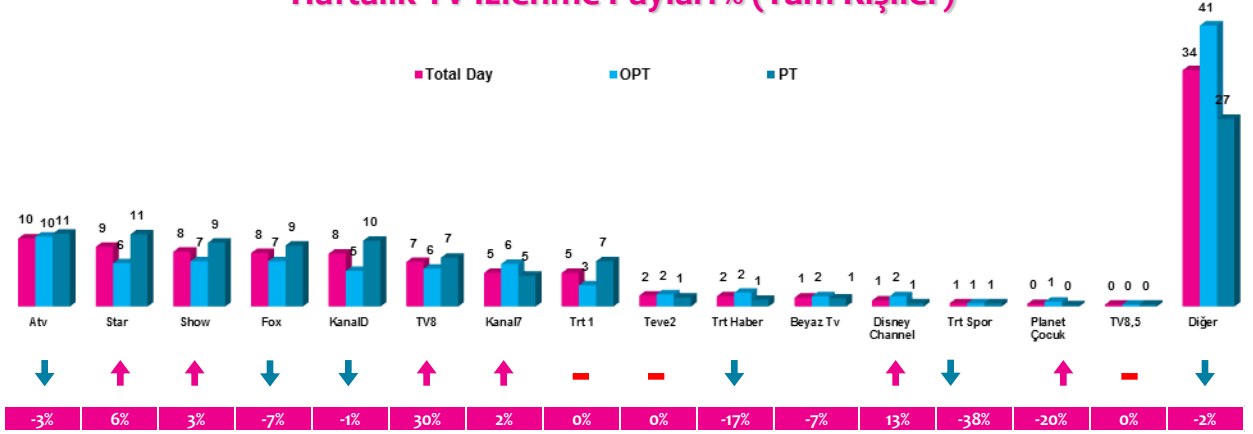

Haftalık TV İzlenme Payları % (Tüm Kişiler)

*Oklar ve altındaki değerler, kanalın Tüm-Gün izlenme payının bir önceki haftaya oranla yaşadığı değişim oranını göstermektedir.

İlk 25 TV Programı (Tüm Kişiler)

No	Kanal	Program	Yayın Günü	Rating (%)	Share (%)
1	TRT 1	DİRİLİŞ ERTUĞRUL	Çarşamba	16,7	31,3
2	TV8	O SES TÜRKİYE YILBAŞI ÖZEL	Pazar	12,8	24,9
3	STAR TV	SÖZ	Pazartesi	10,7	21
4	SHOW TV	ÇUKUR	Pazartesi	9,6	19,3
5	KANAL D	ARKA SOKAKLAR	Cuma	9,2	17,7
6	ATV	EŞKİYA DÜNYAYA HÜKÜMDAR OLMAZ	Salı	8,8	16,5
7	SHOW TV	YENİ GELİN	Cumartesi	8	15,6
8	FOX TV	BİZİM HİKAYE	Perşembe	7,8	15,7
9	ATV	AŞK VE MAVİ	Cuma	7,1	13,7
10	STAR TV	SEN SAĞ BEN SELAMET (T.S)	Pazar	6,9	13,7
11	FOX TV	FATİH PORTAKAL İLE FOX ANA HABER	Pazartesi	6,8	15
12	FOX TV	KADIN	Salı	6,8	13,6
13	STAR TV	UFAK TEFEK CİNAYETLER	Salı	6,6	13,7
14	SHOW TV	SHOW ANA HABER	Pazartesi	6,1	14
15	ATV	KANATSIZ KUŞLAR	Perşembe	6,1	13,2
16	STAR TV	FAZİLET HANIM VE KIZLARI	Cumartesi	6	12,6
17	STAR TV	VEZİR PARMAĞI (T.S)	Çarşamba	5,8	11
18	STAR TV	İSTANBULLU GELİN	Cuma	5,8	11,5
19	FOX TV	ŞEVKAT YERİMDAR	Cuma	5,6	10,4
20	KANAL D	ÇOCUKLAR DUYMASIN YILBAŞI ÖZEL	Pazar	5,4	9,8
21	KANAL D	MERYEM	Çarşamba	5,3	10,5
22	KANAL D	VATANIM SENSİN	Perşembe	5,3	10,8
23	STAR TV	YILBAŞI GAZİNOSU SİBEL CAN	Pazar	5,2	12,9
24	TV8	O SES TÜRKİYE	Cumartesi	5,1	10,7
25	KANAL D	AHMET HAKAN'LA KANAL D HABER	Cuma	5	11,6

4 Zaman Dilimi - İlk 5 TV Programı

Saat Dilimi	No	Kanal	Program	Rating%
09:00-14:00 Sabah Kadın Kuşağı Hedef Kitle: Ev Kadınları	1	ATV	MÜGE ANLI İLE TATLI SERT	6,2
	2	TV8	YEMEKTEYİZ	4,6
	3	SHOW TV	ZAHİDE YETİŞ VE MUSTAFA KARATAŞ'LA CUMA SABAHİ	3
	4	FOX TV	KAYBOLAN ÇİÇEKLER	2,5
	5	STAR TV	OLAY YERİ BALÇIÇEK İLTER	2,5
14:00-18:30 Öğlen Kadın Kuşağı Hedef Kitle: Ev Kadınları	1	ATV	ESRA EROL'DA	6,7
	2	STAR TV	ADINI SEN KOY	5,6
	3	KANAL 7	KÖRDÜCÜM	4,4
	4	STAR TV	BENİ AFFET	4,2
	5	KANAL D	ARKA SOKAKLAR (TKR)	3,8
18:30-20:00 Ana Haber Kuşağı Hedef Kitle: Tüm Kişiler	1	FOX TV	FATİH PORTAKAL İLE FOX ANA HABER	6,8
	2	SHOW TV	SHOW ANA HABER	6,1
	3	KANAL D	AHMET HAKAN'LA KANAL D HABER	5
	4	ATV	ATV ANA HABER	4,5
	5	STAR TV	STAR ANA HABER	3,5
20:00-24:00 Prime Time Hedef Kitle: Tüm Kişiler	1	TRT 1	DİRİLİŞ ERTUĞRUL	16,7
	2	TV8	O SES TÜRKİYE YILBAŞI ÖZEL	12,8
	3	STAR TV	SÖZ	10,7
	4	SHOW TV	ÇUKUR	9,6
	5	KANAL D	ARKA SOKAKLAR	9,2

Rating % Program yayını esnasında elde edilen izlenme oranıdır. (Baz: Tüm Evren) Share % Program yayını esnasında elde edilen izlenme payıdır. (Baz: o anda TV izleyenler)

'Sizi Böyle Alalım' 8 Ocak'ta Yayında

Sunuculuğunu **Pınar Altuğ Atacan**'ın yapacağı **Fox Tv**'nin yeni gündüz kuşağı programı **'Sizi Böyle Alalım' 8 Ocak**'tan itibaren hafta içi her gün yayında olacak.

'Babamın Günahları' 10 Ocak'ta Star Tv'de Başlıyor

Yapımcılığını **ANS Yapım**'ın, yönetmenliğini **Abdullah Oğuz**'un üstlendiği, senaryosunu **Ahmet Saatçioğlu**'nun yazdığı, başrollerinde **Kadir Doğulu**, **Melisa Sözen**, **Mustafa Uğurlu** ve **İsmail Demirci**'nin rol aldığı **'Babamın Günahları' 10 Ocak Çarşamba 20:00**'da **Star Tv**'de başlıyor.

'Alija' 30 Ocak'ta Yayında