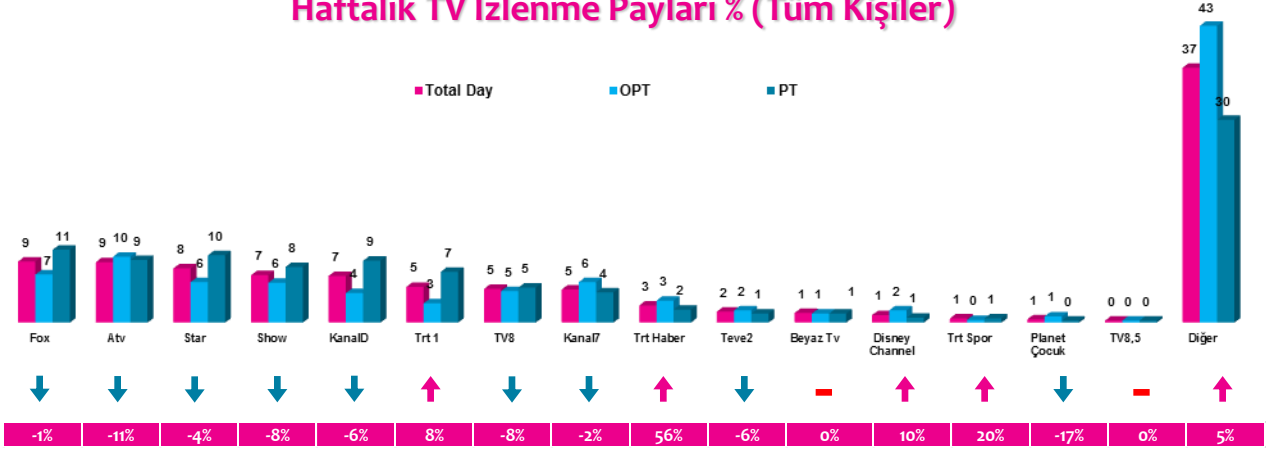

Haftalık TV İzlenme Payları % (Tüm Kişiler)

*Oklar ve altındaki değerler, kanalın Tüm-Gün izlenme payının bir önceki haftaya oranla yaşadığı değişim oranını göstermektedir.

İlk 25 TV Programı (Tüm Kişiler)

No	Kanal	Program	Yayın Günü	Rating (%)	Share (%)
1	TRT 1	DİRİLİŞ ERTUĞRUL	Çarşamba	17	30,9
2	STAR TV	SÖZ	Pazartesi	11,9	22,3
3	SHOW TV	ÇUKUR	Pazartesi	9,9	18,5
4	FOX TV	KADIN	Salı	9,9	19,1
5	KANAL D	ARKA SOKAKLAR	Cuma	8,8	15,6
6	ATV	AŞK VE MAVİ	Cuma	8,3	15,9
7	FOX TV	BİZİM HİKAYE	Perşembe	8,1	15,3
8	FOX TV	SAVAŞÇI	Pazar	7,9	14,7
9	STAR TV	UFUK TEFEK CİNAYETLER	Salı	7,6	14,6
10	TRT 1	MEHMETÇİK KUT'UL-AMARE	Perşembe	7,5	14,9
11	STAR TV	İSTANBULLU GELİN	Cuma	6,6	12,8
12	FOX TV	FATİH PORTAKAL İLE FOX ANA HABER	Pazartesi	6,5	14,2
13	SHOW TV	YENİ GELİN	Cumartesi	6,4	11,8
14	FOX TV	ŞEVKAT YERİMDAR	Cuma	6,1	11,2
15	KANAL D	ÇOCUKLAR DUYMASIN	Pazar	6,1	10,9
16	STAR TV	FAZİLET HANIM VE KIZLARI	Cumartesi	5,8	11,5
17	KANAL D	SİYAH BEYAZ AŞK	Pazartesi	5,6	10,4
18	SHOW TV	SHOW ANA HABER	Pazartesi	5,4	12,5
19	ATV	İSTANBULSPOR-FENERBAHÇE ZİRAAT TÜRKİYE KUPASI KARŞILAŞMASI	Salı	5,4	9,7
20	ATV	KANATSIZ KUŞLAR	Perşembe	5,2	10,2
21	ATV	KIRGIN ÇİÇEKLER	Pazartesi	5	8,8
22	ATV	ATV ANA HABER	Perşembe	4,9	11,6
23	ATV	CENNETİN GÖZYAŞLARI	Pazar	4,8	9,1
24	STAR TV	SİYAH İNCİ	Perşembe	4,7	9,2
25	FOX TV	KALBİMDEKİ DENİZ	Cumartesi	4,7	9,1

4 Zaman Dilimi - İlk 5 TV Programı

Saat Dilimi	No	Kanal	Program	Rating%
09:00-14:00 Sabah Kadın Kuşağı Hedef Kitle: Ev Kadınları	1	ATV	MÜGE ANLI İLE TATLI SERT	6,9
	2	SHOW TV	ZAHİDE YETİŞ VE MUSTAFA KARATAŞ'LA CUMA SABAHI	3,6
	3	SHOW TV	GELİN EVİ	3,1
	4	FOX TV	BİZİM HİKAYE (TKR)	3,1
	5	STAR TV	OLAY YERİ BALÇİÇEK İLTER	2,5
14:00-18:30 Öğlen Kadın Kuşağı Hedef Kitle: Ev Kadınları	1	ATV	ESRA EROL'DA	6,9
	2	STAR TV	ADINI SEN KOY	5,7
	3	TV8	YEMEkteyiz	5
	4	STAR TV	BENİ AFFET	4,9
	5	KANAL 7	KÖRDÜĞÜM	4,4
18:30-20:00 Ana Haber Kuşağı Hedef Kitle: Tüm Kişiler	1	FOX TV	FATİH PORTAKAL İLE FOX ANA HABER	6,5
	2	SHOW TV	SHOW ANA HABER	5,4
	3	ATV	ATV ANA HABER	4,9
	4	KANAL D	AHMET HAKAN'LA KANAL D HABER	4,6
	5	STAR TV	STAR ANA HABER	3,3
20:00-24:00 Prime Time Hedef Kitle: Tüm Kişiler	1	TRT 1	DİRİLİŞ ERTUĞRUL	17
	2	STAR TV	SÖZ	11,9
	3	SHOW TV	ÇUKUR	9,9
	4	FOX TV	KADIN	9,9
	5	KANAL D	ARKA SOKAKLAR	8,8

Rating % Program yayını esnasında elde edilen izlenme oranıdır. (Baz: Tüm Evren) Share % Program yayını esnasında elde edilen izlenme payıdır. (Baz: o anda TV izleyenler)

'Sen Anlat Karadeniz' 24 Ocak'ta Yayında

Yönetmenliğini **Osman Sınay**, **Emre Kabakuşak** ve **Yusuf Ömer Sınay**'ın yaptığı, senaristliğini Ayşe Ferda Eryılmaz ve Nehir Erdem'in üstlendiği, Başrollerinde Ulaş Tuna Astepe, İrem Helvacıoğlu, Mehmet Ali Nuroğlu ve Gözde Kansu gibi isimlerin yer aldığı **Atv**'nin yeni dizisi **'Sen Anlat Karadeniz'** 24 Ocak Çarşamba günü 20:00'de başlıyor.

'Yalaza' Sona Eriyor

Osman Sınay'ın yönetmenliğini üstlendiği **Trt 1** dizisi **'Yalaza'** sona eriyor. Sinan Albayrak, İpek Tuzcuoğlu, Didem Balçın, Zeynep Gülmez gibi isimlerin rol aldığı dizi **05 Şubat Pazartesi** günü yayınlanacak **20. bölümü** ile **final** yapacak.

'Yuvamdaki Düşman' Başlıyor