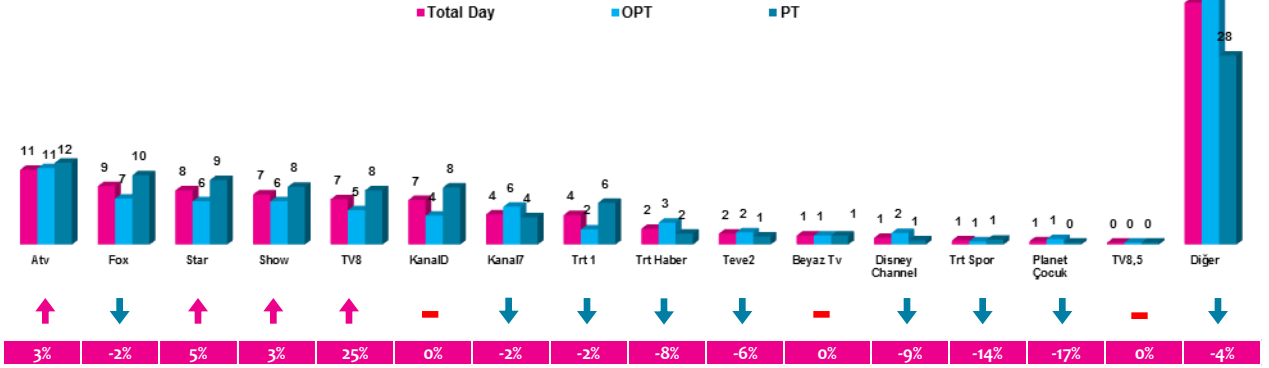

Haftalık TV İzlenme Payları % (Tüm Kişiler)

*Oklar ve altındaki değerler, kanalın Tüm-Gün izlenme payının bir önceki haftaya oranla yaşadığı değişim oranını göstermektedir.

İlk 25 TV Programı (Tüm Kişiler)

No	Kanal	Program	Yayın Günü	Rating (%)	Share (%)
1	ATV	SEN ANLAT KARADENİZ	Çarşamba	18,4	33,2
2	TRT 1	DİRİLİŞ ERTUĞRUL	Çarşamba	14,6	25,6
3	STAR TV	SÖZ	Pazartesi	12,4	22,7
4	TV8	SURVIVOR	Cumartesi	12,3	23,5
5	SHOW TV	ÇUKUR	Pazartesi	10,8	20,2
6	FOX TV	KADIN	Salı	10,7	21
7	TV8	SURVIVOR	Pazar	10,2	18,1
8	KANAL D	ARKA SOKAKLAR	Cuma	9	16
9	STAR TV	UFUK TEFEK ÇINAYETLER	Salı	8,3	16,1
10	FOX TV	SAVAŞÇI	Pazar	7,9	14,5
11	ATV	AŞK VE MAVİ	Cuma	7,7	14,8
12	FOX TV	BİZİM HİKAYE	Perşembe	7,3	14
13	ATV	GENÇLERBİRLİĞİ-BEŞİKTAŞ ZİRAAT TÜRKİYE KUPASI KARŞILAŞMASI	Salı	6,5	11,5
14	STAR TV	İSTANBULLU GELİN	Cuma	6,4	12,4
15	FOX TV	FATİH PORTAKAL İLE FOX ANA HABER	Çarşamba	6,2	13,8
16	SHOW TV	YENİ GELİN	Cumartesi	6,2	10,9
17	KANAL D	ÇOCUKLAR DUYMASIN	Pazar	6,2	11,8
18	KANAL D	SİYAH BEYAZ AŞK	Pazartesi	5,8	10,4
19	TRT 1	MEHMETÇİK KUT'UL-AMARE	Perşembe	5,8	11,3
20	ATV	SEN ANLAT KARADENİZ (TKR)	Cumartesi	5,7	18,3
21	ATV	KİM MİLYONER OLMAK İSTER	Çarşamba	5,6	15,2
22	ATV	CENNETİN GÖZYAŞLARI	Pazar	5,4	10
23	SHOW TV	SHOW ANA HABER	Cumartesi	5,3	12,1
24	FOX TV	ŞEKKAT YERİMDAR	Cuma	5,2	9,7
25	FOX TV	KALBİMDEKİ DENİZ	Cumartesi	5	9,2

4 Zaman Dilimi - İlk 5 TV Programı

Saat Dilimi	No	Kanal	Program	Rating %
09:00-14:00 Sabah Kadın Kuşağı Hedef Kitle: Ev Kadınları	1	ATV	MÜGE ANLI İLE TATLI SERT	6,3
	2	ATV	SEN ANLAT KARADENİZ (TKR)	4,8
	3	SHOW TV	ZAHİDE YETİŞ'LE	3,4
	4	SHOW TV	GELİN EVİ	2,8
	5	SHOW TV	PELİN KARAHAN'LA NEFİS TARİFLER	2,6
14:00-18:30 Öğlen Kadın Kuşağı Hedef Kitle: Ev Kadınları	1	ATV	ESRA EROL'DA	6,2
	2	TV8	YEMEKEYİZ	5,7
	3	STAR TV	ADINI SEN KOY	5,3
	4	STAR TV	BENİ AFFET	4,6
	5	KANAL 7	KÖRDÜĞÜM	4,2
18:30-20:00 Ana Haber Kuşağı Hedef Kitle: Tüm Kişiler	1	FOX TV	FATİH PORTAKAL İLE FOX ANA HABER	6,2
	2	SHOW TV	SHOW ANA HABER	5,3
	3	ATV	ATV ANA HABER	4,9
	4	KANAL D	AHMET HAKAN'LA KANAL D HABER	4,4
	5	STAR TV	STAR ANA HABER	3,2
20:00-24:00 Prime Time Hedef Kitle: Tüm Kişiler	1	ATV	SEN ANLAT KARADENİZ	18,4
	2	TRT 1	DİRİLİŞ ERTUĞRUL	14,6
	3	STAR TV	SÖZ	12,4
	4	TV8	SURVIVOR	12,3
	5	SHOW TV	ÇUKUR	10,8

Rating % Program yayını esnasında elde edilen izlenme oranıdır. (Baz: Tüm Evren) Share % Program yayını esnasında elde edilen izlenme payıdır. (Baz: o anda TV izleyenler)

'Jet Sosyete' 18 Şubat'ta Star Tv'de Başlıyor

Yapımcılığını BKM'nin, yönetmenliğini Hakan Algül'ün üstlendiği, Gülse Birsnel'in senaryosunu yazdığı, başrollerinde Çağlar Çorumlu, Derya Karataş, Cengiz Bozkurt, Gülse Birsnel, Sarp Apak, Şahin İrmak gibi isimlerin yer aldığı Star TV'nin yeni dizisi 'Jet Sosyete' 18 Şubat Pazar günü 20:00'de başlıyor.

'Meryem' Sona Eriyor

Yapımcılığını TMC Film'in üstlendiği, yönetmenliğini Feride Kaytan'ın yaptığı, başrollerinde Ayça Aysin Turan, Furkan Andıç, Serenay Aktaş gibi isimlerin yer aldığı dizi 'Meryem' 30. bölümüyle final yapma kararı aldı. 'Meryem' 28 Şubat Çarşamba 20:00'de yayınlanacak son bölümüyle Kanal D'de olacak.