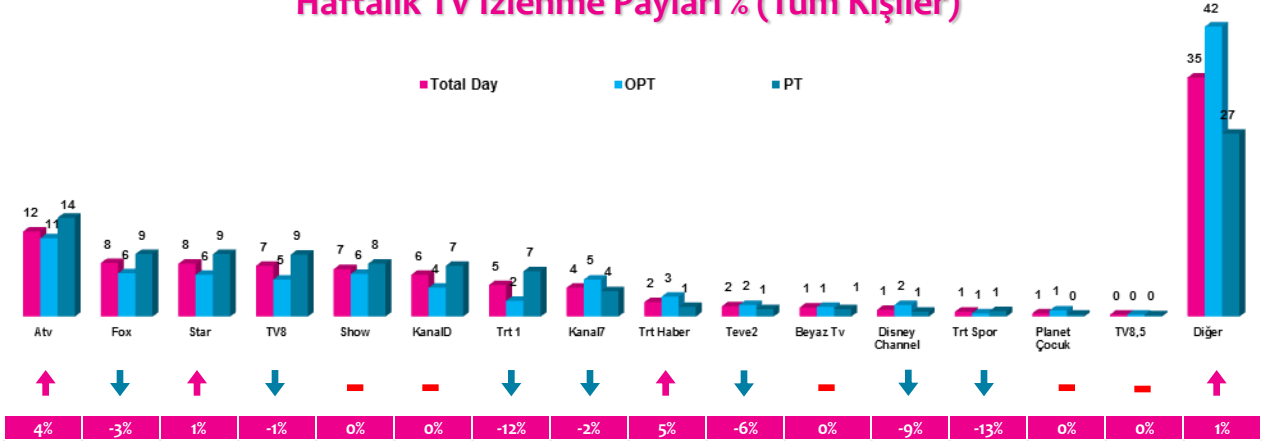

Haftalık TV İzlenme Payları % (Tüm Kişiler)

*Oklar ve altındaki değerler, kanalın Tüm-Gün izlenme payının bir önceki haftaya oranla yaşadığı değişim oranını göstermektedir.

İlk 25 TV Programı (Tüm Kişiler)

No	Kanal	Program	Yayın Günü	Rating (%)	Share (%)
1	ATV	SEN ANLAT KARADENİZ	Çarşamba	19,3	35,1
2	ATV	BEŞİKTAŞ-FENERBAHÇE ZİRAAT TÜRKİYE KUPASI KARŞILAŞMASI	Perşembe	18,5	32,8
3	TRT 1	DİRİLİŞ ERTUĞRUL	Çarşamba	15,1	27,8
4	STAR TV	SÖZ	Pazartesi	11,7	21,9
5	FOX TV	KADIN	Salı	11,2	21,1
6	SHOW TV	ÇUKUR	Pazartesi	10,5	19,8
7	KANAL D	ARKA SOKAKLAR	Cuma	8,7	15,8
8	TV8	SURVIVOR	Cumartesi	8,7	16,9
9	ATV	EŞKİYA DÜNYAYA HÜKÜMDAR OLMAZ	Salı	8,3	14,6
10	TV8	SURVIVOR	Pazar	8,2	16,4
11	FOX TV	SAVAŞÇI	Pazar	7,8	14,7
12	ATV	AŞK VE MAVİ	Cuma	7,2	13,5
13	STAR TV	İSTANBULLU GELİN	Cuma	6,6	12,5
14	TV8	SURVIVOR	Salı	6,3	11,4
15	FOX TV	FATİH PORTAKAL İLE FOX ANA HABER	Salı	6,1	14,1
16	SHOW TV	YENİ GELİN	Cumartesi	6,1	11,5
17	TV8	SURVIVOR	Perşembe	6	11,8
18	TV8	SURVIVOR	Cuma	5,8	10,6
19	STAR TV	UFUK TEFEK ÇİNAYETLER	Salı	5,6	10,8
20	ATV	CENNET'İN GÖZYAŞLARI	Pazar	5,3	10,4
21	KANAL D	SİYAH BEYAZ AŞK	Pazartesi	5,2	9,4
22	SHOW TV	SHOW ANA HABER	Pazartesi	5,2	11,9
23	STAR TV	FAZİLET HANIM VE KIZLARI	Cumartesi	5,2	10
24	KANAL D	ÇOCUKLAR DUYMASIN	Pazar	5	9,3
25	TRT 1	PAYİTAHT ABDÜLHAMİD	Cuma	4,9	9,2

4 Zaman Dilimi - İlk 5 TV Programı

Saat Dilimi	No	Kanal	Program	Rating %
09:00-14:00 Sabah Kadın Kuşağı Hedef Kitle: Ev Kadınları	1	ATV	MÜGE ANLI İLE TATLI SERT	7,2
	2	SHOW TV	ZAHİDE YETİŞ VE MUSTAFA KARATAŞ'LA CUMA SABAHI	3,6
	3	SHOW TV	GELİN EVİ	3
	4	TRT 1	SUNDOWN'DA KARAR GÜNÜ (Y.S)	2,9
	5	FOX TV	ŞEVKAT YERİMDAR (TKR)	2,6
14:00-18:30 Öğlen Kadın Kuşağı Hedef Kitle: Ev Kadınları	1	ATV	ESRA EROL'DA	7,3
	2	TV8	YEMEKTEYİZ	6,5
	3	STAR TV	ADINI SEN KOY	5,9
	4	ATV	SEN ANLAT KARADENİZ (TKR)	5,1
	5	STAR TV	BENİ AFFET	4,3
18:30-20:00 Ana Haber Kuşağı Hedef Kitle: Tüm Kişiler	1	FOX TV	FATİH PORTAKAL İLE FOX ANA HABER	6,1
	2	SHOW TV	SHOW ANA HABER	5,2
	3	ATV	ATV ANA HABER	4,5
	4	KANAL D	AHMET HAKAN'LA KANAL D HABER	4,1
	5	STAR TV	STAR ANA HABER	3,5
20:00-24:00 Prime Time Hedef Kitle: Tüm Kişiler	1	ATV	SEN ANLAT KARADENİZ	19,3
	2	ATV	BEŞİKTAŞ-FENERBAHÇE ZİRAAT TÜRKİYE KUPASI KARŞILAŞMASI	18,5
	3	TRT 1	DİRİLİŞ ERTUĞRUL	15,1
	4	STAR TV	SÖZ	11,7
	5	FOX TV	KADIN	11,2

Rating % Program yayını esnasında elde edilen izlenme oranıdır. (Baz: Tüm Evren) Share % Program yayını esnasında elde edilen izlenme payıdır. (Baz: o anda TV izleyenler)

'Popstar 2018' 14 Mart'ta Yayında

İlk olarak 2003 yılında yayınlanan Popstar'ın sunuculuğunu bu sezon da **Osman Erker** üstleniyor. Programın jüri üyeliğini ise **Bülent Ersoy**, **Armağan Çağlayan**, **Deniz Seki** ve **Can Bonomo** yapacak. **'Popstar 2018'** ilk bölümüyle **14 Mart Çarşamba** akşamı **20:00'de Kanal D'de**.

'Kalbimdeki Deniz' Sona Eriyor