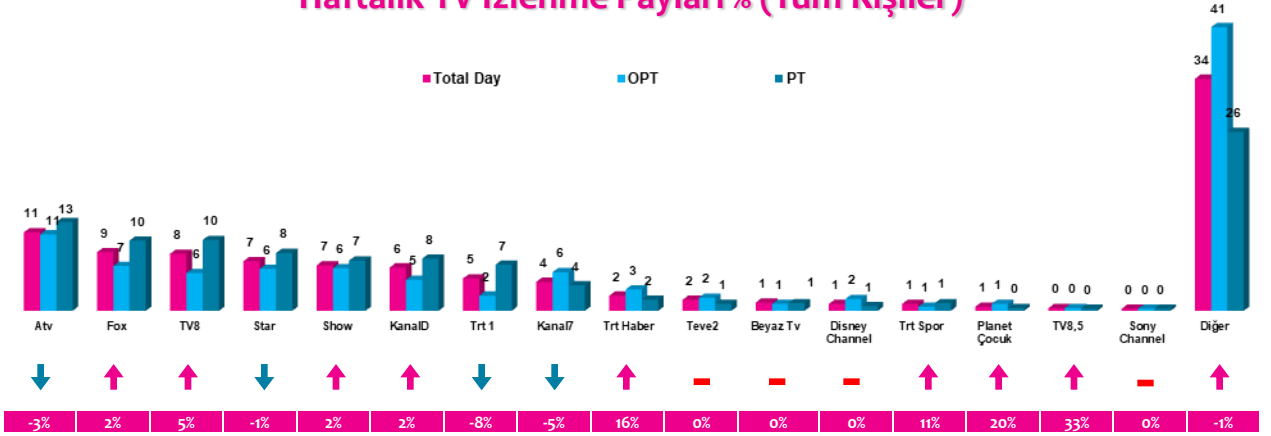

Haftalık TV İzlenme Payları % (Tüm Kişiler)

*Oklar ve altındaki değerler, kanalın Tüm-Gün izlenme payının bir önceki haftaya oranla yaşadığı değişim oranını göstermektedir.

İlk 25 TV Programı (Tüm Kişiler)

No	Kanal	Program	Yayın Günü	Rating (%)	Share (%)
1	ATV	SEN ANLAT KARADENİZ	Çarşamba	17,3	32
2	TRT 1	DİRİLİŞ ERTUĞRUL	Çarşamba	15,1	27,5
3	FOX TV	KADIN	Salı	11,6	23,6
4	SHOW TV	ÇUKUR	Pazartesi	9,6	18,2
5	STAR TV	SÖZ	Pazartesi	9,3	17,6
6	ATV	EŞKİYA DÜNYAYA HÜKÜMDAR OLMAZ	Salı	8,8	16,9
7	TV8	SURVIVOR	Pazar	8,3	16,2
8	TV8	SURVIVOR	Cumartesi	7,8	16,7
9	FOX TV	BİZİM HİKAYE	Perşembe	7,7	15,7
10	KANAL D	ARKA SOKAKLAR	Cuma	7,6	14,3
11	FOX TV	SAVAŞÇI	Pazar	7,6	15
12	TV8	SURVIVOR	Perşembe	7,5	16,1
13	ATV	AŞK VE MAVİ	Cuma	6,6	13
14	TV8	SURVIVOR	Cuma	6,6	13,4
15	TV8	SURVIVOR	Pazartesi	6,4	13
16	STAR TV	İSTANBULLU GELİN	Cuma	6,4	12,8
17	STAR TV	UFAK TEFEK CİNAYETLER	Salı	6,1	12,9
18	ATV	KIRGIN ÇİÇEKLER	Pazartesi	6	11,3
19	SHOW TV	YENİ GELİN	Cumartesi	5,6	11,7
20	FOX TV	FATİH PORTAKAL İLE FOX ANA HABER	Perşembe	5,5	13,9
21	TRT 1	MEHMETÇİK KUT'UL-AMARE	Perşembe	5,4	10,7
22	ATV	KANATSIZ KUŞLAR	Perşembe	4,8	9,9
23	KANAL D	ÇOCUKLAR DUYMASIN	Pazar	4,8	9,4
24	KANAL D	VATANIM SENSİN	Perşembe	4,6	9,1
25	STAR TV	FAZİLET HANIM VE KIZLARI	Cumartesi	4,6	9,7

4 Zaman Dilimi - İlk 5 TV Programı

Saat Dilimi	No	Kanal	Program	Rating%
09:00-14:00 Sabah Kadın Kuşağı Hedef Kitle: Ev Kadınları	1	ATV	MÜGE ANLI İLE TATLI SERT	6,4
	2	SHOW TV	ZAHİDE YETİŞ VE MUSTAFA KARATAŞ'LA CUMA SABAHI	3,7
	3	SHOW TV	GELİN EVİ	2,5
	4	SHOW TV	PELİN KARAHAN'LA NEFİS TARİFLER	2,4
	5	FOX TV	KADIN (TKR)	2,4
14:00-18:30 Öğlen Kadın Kuşağı Hedef Kitle: Ev Kadınları	1	ATV	ESRA EROL'DA	6,4
	2	TV8	YEMEKTEYİZ	5,8
	3	STAR TV	ADINI SEN KOY	4,8
	4	STAR TV	BENİ AFFET	3,9
	5	KANAL 7	KÖRÜĞÜM	3,8
18:30-20:00 Ana Haber Kuşağı Hedef Kitle: Tüm Kişiler	1	FOX TV	FATİH PORTAKAL İLE FOX ANA HABER	5,5
	2	SHOW TV	SHOW ANA HABER	4,4
	3	ATV	ATV ANA HABER	4
	4	KANAL D	AHMET HAKAN'LA KANAL D HABER	3,6
	5	STAR TV	STAR ANA HABER	3,1
20:00-24:00 Prime Time Hedef Kitle: Tüm Kişiler	1	ATV	SEN ANLAT KARADENİZ	17,3
	2	TRT 1	DİRİLİŞ ERTUĞRUL	15,1
	3	FOX TV	KADIN	11,6
	4	SHOW TV	ÇUKUR	9,6
	5	STAR TV	SÖZ	9,3

Rating % Program yayını esnasında elde edilen izlenme oranıdır. (Baz: Tüm Evren) Share % Program yayını esnasında elde edilen izlenme payıdır. (Baz: o anda TV izleyenler)

'Gülizar' Sona Eriyor

Kanal D'de 20 Ocak'ta yayınlanmaya başlayan **Gülizar** sona eriyor. Başrollerini Farah Zeynep Abdullah ile Berk Cankat'ın paylaştığı dizinin yapımcılığını **O3 Medya**, yönetmenliğini ve senaristliğini ise **Çağan Irmak** üstleniyordu. **'Gülizar'** final bölümüyle **24 Mart Cumartesi 20:00'de Kanal D'de**.

'Fi' 22 Mart'ta Show TV'de

Yapımcılığını **Ay Yapım**'ın, yönetmenliğini **Mert Baykal**'ın üstlendiği, senaryosunu Nüket Bıçakçı ve Özlem Yücel'in birlikte yazdığı, başrollerinde Serenay Sarıkaya, Ozan Güven, Mehmet Günsur, Berrak Tüzünataç ve Büşra Develi'nin yer aldığı dizi **'Fi' 22 Mart Perşembe akşamı 20:00'de Show TV'de** başlıyor.

'Bahtiyar Ölmez' Sona Eriyor