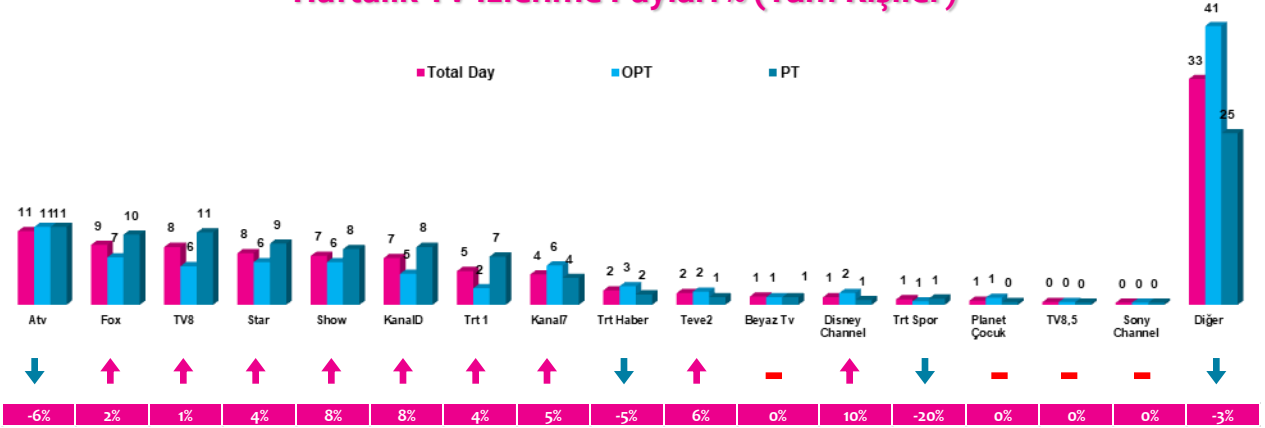

Haftalık TV İzlenme Payları % (Tüm Kişiler)

*Oklar ve altındaki değerler, kanalın Tüm-Gün izlenme payının bir önceki haftaya oranla yaşadığı değişim oranını göstermektedir.

İlk 25 TV Programı (Tüm Kişiler)

No	Kanal	Program	Yayın Günü	Rating (%)	Share (%)
1	ATV	SEN ANLAT KARADENİZ	Çarşamba	16,6	31,4
2	TRT 1	DİRİLİŞ ERTUĞRUL	Çarşamba	14,8	27,7
3	FOX TV	KADIN	Salı	10,9	22,1
4	SHOW TV	ÇUKUR	Pazartesi	9,9	19,8
5	STAR TV	SÖZ	Pazartesi	9,2	18,1
6	TV8	SURVIVOR	Pazar	9	17,7
7	FOX TV	SAVAŞÇI	Pazar	8,1	16,1
8	TV8	SURVIVOR	Cumartesi	7,7	15,9
9	KANAL D	ARKA SOKAKLAR	Cuma	7,6	14,3
10	FOX TV	BİZİM HİKAYE	Perşembe	7,2	15,3
11	ATV	EŞKİYA DÜNYAYA HÜKÜMDAR OLMAZ	Salı	7,1	12,7
12	TV8	SURVIVOR	Pazartesi	7,1	14,6
13	TV8	SURVIVOR	Perşembe	7	15,5
14	SHOW TV	YENİ GELİN	Cumartesi	6,5	12,9
15	KANAL D	MEHMED BİR CİHAN FATİHİ	Salı	6,4	13,5
16	TV8	SURVIVOR	Cuma	6,3	13,1
17	STAR TV	UFAK TEFEK CİNAYETLER	Salı	6,2	12,7
18	STAR TV	İSTANBULLU GELİN	Cuma	5,9	12
19	ATV	AŞK VE MAVİ	Cuma	5,8	11,8
20	FOX TV	FATİH PORTAKAL İLE FOX ANA HABER	Perşembe	5,3	13,5
21	KANAL D	ÇOCUKLAR DUYMASIN	Pazar	5	9,6
22	SHOW TV	SHOW ANA HABER	Pazar	4,7	11
23	STAR TV	FAZİLET HANIM VE KIZLARI	Cumartesi	4,7	9,8
24	TRT 1	REGAİP KANDİLİ	Perşembe	4,5	10,6
25	TRT 1	KURTLAR VADİSİ VATAN (T.S)	Salı	4,4	9,4

4 Zaman Dilimi - İlk 5 TV Programı

Saat Dilimi	No	Kanal	Program	Rating %
09:00-14:00 Sabah Kadın Kuşağı Hedef Kitle: Ev Kadınları	1	ATV	MÜGE ANLI İLE TATLI SERT	6,5
	2	FOX TV	KADIN (TKR)	3,1
	3	SHOW TV	ZAHİDE YETİŞ'LE	3
	4	FOX TV	BİZİM HİKAYE (TKR)	3
	5	TRT 1	SON KOMANCI (Y.S)	2,6
14:00-18:30 Öğlen Kadın Kuşağı Hedef Kitle: Ev Kadınları	1	ATV	ESRA EROL'DA	6,1
	2	TV8	YEMEKTEYİZ	5,4
	3	STAR TV	ADINI SEN KOY	4,9
	4	STAR TV	BENİ AFFET	3,9
	5	KANAL 7	KÖRDÜĞÜM	3,8
18:30-20:00 Ana Haber Kuşağı Hedef Kitle: Tüm Kişiler	1	FOX TV	FATİH PORTAKAL İLE FOX ANA HABER	5,3
	2	SHOW TV	SHOW ANA HABER	4,7
	3	ATV	ATV ANA HABER	3,9
	4	KANAL D	AHMET HAKAN'LA KANAL D HABER	3,8
	5	STAR TV	STAR ANA HABER	2,6
20:00-24:00 Prime Time Hedef Kitle: Tüm Kişiler	1	ATV	SEN ANLAT KARADENİZ	16,6
	2	TRT 1	DİRİLİŞ ERTUĞRUL	14,8
	3	FOX TV	KADIN	10,9
	4	SHOW TV	ÇUKUR	9,9
	5	STAR TV	SÖZ	9,2

Rating % Program yayını esnasında elde edilen izlenme oranıdır. (Baz: Tüm Evren) Share % Program yayını esnasında elde edilen izlenme payıdır. (Baz: o anda TV izleyenler)

'Masum Değiliz' 31 Mart'ta Yayında

ATV'nin yeni dizisi 'Masum Değiliz' 31 Mart Cumartesi akşamı 20:00'de ilk bölümüyle ekrana geliyor. Yapımcılığını Koliba Film-Ata Türkoğlu'nun, yönetmenliğini Serkan İpekören'in üstlendiği dizinin başrollerinde Uraz Kaygılaroğlu, Damla Sönmez, Aras Aydın, Ushan Çakır, Sercan Badur ve Oya Unustası yer alıyor.

'Dip' Puhu TV'de Başlıyor

Yapımını TMC'nin, proje tasarımı ve senaryosunu Başar Başaran ve Emre Özdür'ün, yönetmenliğini ise Uygur Kutlu'nun yaptığı 'Dip' dizisi 30 Mart Cuma günü Puhutv'de yayında. Dizinin başrollerinde İlker Kaleli, Neslihan Atagül, Bülent Emin Yarar, Berrak Tüzünataç yer alıyor.

'Bir Mucize Olsun' Fox Tv'de Başlıyor