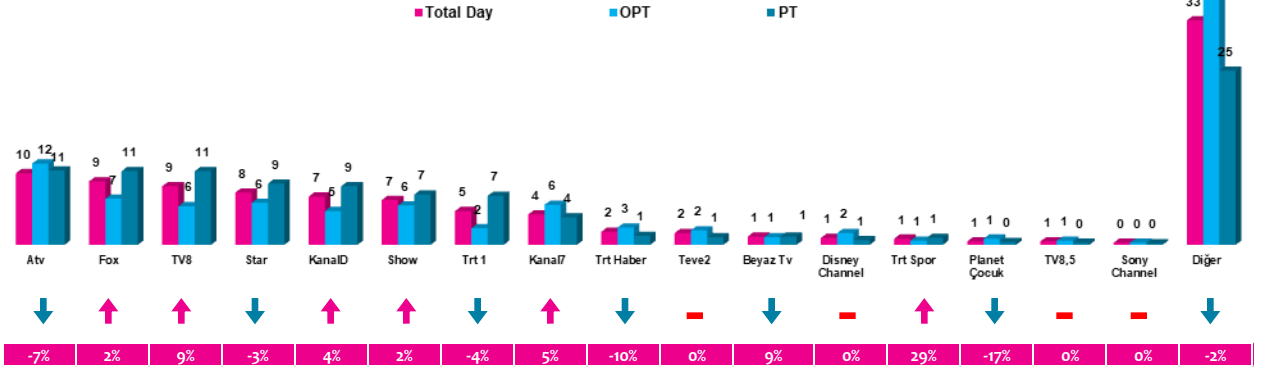

Haftalık TV İzlenme Payları % (Tüm Kişiler)

*Oklar ve altındaki değerler, kanalın Tüm-Gün izlenme payının bir önceki haftaya oranla yaşadığı değişim oranını göstermektedir.

İlk 25 TV Programı (Tüm Kişiler)

No	Kanal	Program	Yayın Günü	Rating (%)	Share (%)
1	ATV	SEN ANLAT KARADENİZ	Çarşamba	15,7	12,9
2	TRT 1	DİRİLİŞ ERTUĞRUL	Çarşamba	14,7	8,5
3	FOX TV	KADIN	Salı	11,8	20,8
4	SHOW TV	ÇUKUR	Pazartesi	8,8	9,7
5	STAR TV	SÖZ	Pazartesi	8,5	6,8
6	TV8	SURVIVOR	Pazar	8,3	12,2
7	TV8	SURVIVOR	Cumartesi	7,6	16,8
8	KANAL D	ARKA SOKAKLAR	Cuma	7,4	14,1
9	TV8	SURVIVOR	Pazartesi	7,3	18,3
10	FOX TV	SAVAŞÇI	Pazar	7,1	9,3
11	ATV	EŞKİYA DÜNYAYA HÜKÜMDAR OLMAZ	Salı	7	4,5
12	TV8	SURVIVOR	Perşembe	6,9	12,3
13	FOX TV	BİZİM HİKAYE	Perşembe	6,7	9,8
14	TV8	SURVIVOR	Cuma	6,6	9,8
15	FOX TV	YASAK ELMA	Pazartesi	6,2	6,4
16	STAR TV	AVLU	Perşembe	6,1	9,8
17	KANAL D	MEHMED BİR CİHAN FATİHİ	Salı	6	7,8
18	ATV	AŞK VE MAVİ	Cuma	5,9	5,8
19	SHOW TV	YENİ GELİN	Cumartesi	5,8	6,3
20	STAR TV	İSTANBULLU GELİN	Cuma	5,5	4
21	KANAL D	ÇOCUKLAR DUYMASIN	Pazar	5,3	7,4
22	FOX TV	FATİH PORTAKAL İLE FOX ANA HABER	Pazartesi	5,2	9,5
23	STAR TV	UFAK TEFEK ÇINAYETLER	Salı	5,1	4,5
24	TRT 1	MEHMETÇİK KUT'UL-AMARE	Perşembe	4,7	2,8
25	STAR TV	FAZİLET HANIM VE KIZLARI	Cumartesi	4,4	10,4

4 Zaman Dilimi - İlk 5 TV Programı

Saat Dilimi	No	Kanal	Program	Rating%
09:00-14:00 Sabah Kadın Kuşağı Hedef Kitle: Ev Kadınları	1	ATV	MÜGE ANLI İLE TATLI SERT	6,6
	2	SHOW TV	ZAHİDE YETİŞ VE MUSTAFA KARATAŞ'LA CUMA SABAHI	3,2
	3	ATV	SEN ANLAT KARADENİZ (TKR)	3
	4	FOX TV	KADIN (TKR)	2,7
	5	KANAL D	GELİNİM MUTFAKTA	2,2
14:00-18:30 Öğlen Kadın Kuşağı Hedef Kitle: Ev Kadınları	1	ATV	ESRA EROL'DA	6,1
	2	TV8	YEMEYİZ	4,6
	3	STAR TV	ADINI SEN KOY	4,1
	4	STAR TV	BENİ AFFET	3,5
	5	ATV	BENİ BIRAKMA	3,4
18:30-20:00 Ana Haber Kuşağı Hedef Kitle: Tüm Kişiler	1	FOX TV	FATİH PORTAKAL İLE FOX ANA HABER	5,2
	2	SHOW TV	SHOW ANA HABER	3,7
	3	KANAL D	AHMET HAKAN'LA KANAL D HABER	3,5
	4	ATV	ATV ANA HABER	3,4
	5	STAR TV	STAR ANA HABER	2,8
20:00-24:00 Prime Time Hedef Kitle: Tüm Kişiler	1	ATV	SEN ANLAT KARADENİZ	15,7
	2	TRT 1	DİRİLİŞ ERTUĞRUL	14,7
	3	FOX TV	KADIN	11,8
	4	SHOW TV	ÇUKUR	8,8
	5	STAR TV	SÖZ	8,5

Rating % Program yayını esnasında elde edilen izlenme oranıdır. (Baz: Tüm Evren) Share % Program yayını esnasında elde edilen izlenme payıdır. (Baz: o anda TV izleyenler)

'Mükemmel Hata' Show Tv'de Başlıyor

Gold Film'in yeni dizisi 'Mükemmel Hata'nın kanalı belli oldu. Daha önce Benim Hala Umudum Var, Güzel Köylü, Çilek Kokusu, No: 309, Rüya gibi yaz dizilerine imza atan Gold Film'den 'Mükemmel Hata' isminde yeni bir yaz dizisi geliyor. Senaristliğini Aslı Zengin ve Banu Zengin Tak'ın üstlendiği dizi Haziran ayında Show TV'de ekrana gelecek.

'Kalbimin Sultanı' Star Tv'de Başlıyor

Osmanlı Sarayı'nda geçen bir romantik komedi olayını konu alan 'Kalbimin Sultanı' dizisinin kadrosunda Ali Ersan Duru, Alexandra Nikiforova, Tansel Öngel, Emel Çölgeçen, Ayten Soykök, Tuncer Salman, Şamil Kafkas ve İtir Esen yer alıyor. Eda Türksöz'ün yönetmenliğini yapacağı dizi Haziran ayında Star Tv'de.

'Tolgshow' Sezon Finali Yapıyor