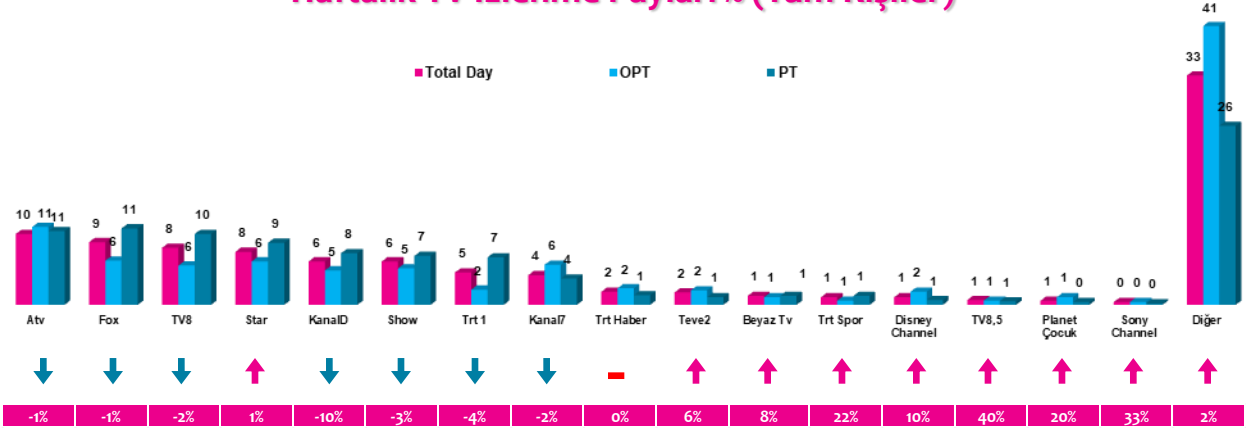

Haftalık TV İzlenme Payları % (Tüm Kişiler)

*Oklar ve altındaki değerler, kanalın Tüm-Gün izlenme payının bir önceki haftaya oranla yaşadığı değişim oranını göstermektedir.

İlk 25 TV Programı (Tüm Kişiler)

No	Kanal	Program	Yayın Günü	Rating (%)	Share (%)
1	ATV	SEN ANLAT KARADENİZ	Çarşamba	15	29,1
2	TRT 1	DİRİLİŞ ERTUĞRUL	Çarşamba	14,6	27,2
3	FOX TV	KADIN	Salı	11,8	24,4
4	STAR TV	SÖZ	Pazartesi	8,8	17,5
5	SHOW TV	ÇUKUR	Pazartesi	8,6	17,1
6	ATV	EŞKİYA DÜNYAYA HÜKÜMDAR OLMAZ	Salı	7,7	14,6
7	TV8	SURVIVOR	Pazar	7,1	15,4
8	TV8	SURVIVOR	Perşembe	7	15,2
9	TV8	SURVIVOR	Cuma	6,9	16,2
10	TV8	SURVIVOR	Cumartesi	6,9	15,8
11	FOX TV	YASAK ELMA	Pazartesi	6,8	12,8
12	TV8	SURVIVOR	Pazartesi	6,5	13,5
13	FOX TV	SAVAŞÇI	Pazar	6,5	14,4
14	FOX TV	BİZİM HİKAYE	Perşembe	6,2	13,3
15	STAR TV	AVLU	Perşembe	6,1	12,9
16	SHOW TV	YENİ GELİN	Cumartesi	5,6	12,1
17	FOX TV	FATİH PORTAKAL İLE FOX ANA HABER	Salı	5,4	16,4
18	STAR TV	UFAK TEFEK CİNAYETLER	Salı	5,3	11
19	STAR TV	İSTANBULLU GELİN	Cuma	5,1	11,7
20	ATV	AŞK VE MAVİ	Cuma	4,9	11,2
21	KANAL D	MEHMET BİR CİHAN FATİHİ	Salı	4,8	9,8
22	TRT 1	MEHMETÇİK KUT'UL-AMARE	Perşembe	4,1	8,8
23	KANAL D	ARKA SOKAKLAR (TKR)	Cuma	4	9,9
24	KANAL D	ÇOCUKLAR DUYMASIN	Pazar	4	8,7
25	ATV	HAVA DURUMU	Çarşamba	3,9	11,1

4 Zaman Dilimi - İlk 5 TV Programı

Saat Dilimi	No	Kanal	Program	Rating %
09:00-14:00 Sabah Kadın Kuşağı Hedef Kitle: Ev Kadınları	1	ATV	MÜGE ANLI İLE TATLI SERT	6,8
	2	SHOW TV	ZAHİDE YETİŞ VE MUSTAFA KARATAŞ'LA CUMA SABAHI	3,1
	3	FOX TV	KADIN (TKR)	2,5
	4	SHOW TV	GELİN EVİ	2,2
	5	KANAL D	GELİNİM MUTFAKTA	2,1
14:00-18:30 Öğlen Kadın Kuşağı Hedef Kitle: Ev Kadınları	1	ATV	ESRA EROL'DA	5,1
	2	TV8	YEMEKTEYİZ	4,8
	3	STAR TV	ADINI SEN KOY	4
	4	KANAL 7	KÖRDÜĞÜM	3,7
	5	STAR TV	BENİ AFFET	3,6
18:30-20:00 Ana Haber Kuşağı Hedef Kitle: Tüm Kişiler	1	FOX TV	FATİH PORTAKAL İLE FOX ANA HABER	5,4
	2	SHOW TV	SHOW ANA HABER	3,4
	3	ATV	ATV ANA HABER	3,2
	4	KANAL D	AHMET HAKAN'LA KANAL D HABER	3,1
	5	STAR TV	STAR ANA HABER	2,8
20:00-24:00 Prime Time Hedef Kitle: Tüm Kişiler	1	ATV	SEN ANLAT KARADENİZ	15
	2	TRT 1	DİRİLİŞ ERTUĞRUL	14,6
	3	FOX TV	KADIN	11,8
	4	STAR TV	SÖZ	8,8
	5	SHOW TV	ÇUKUR	8,6

Rating % Program yayını esnasında elde edilen izlenme oranıdır. (Baz: Tüm Evren) Share % Program yayını esnasında elde edilen izlenme payıdır. (Baz: o anda TV izleyenler)

Atv'de Yeni Dizi: 'Kocaman Ailem'

Avrupa Avrupa, Aşk Yalanı Sever, Ateşböceği gibi dizilerin yapımcılığını yapan Mia Yapım 'Kocaman Ailem' isimli yeni bir dizinin yapımcılığını üstleniyor. Yönetmenliğini Hakan İnan'ın yapacağı, başrollerinde Levent Ülger, Emre Karayel, Aksel Bonfil ve Çağla Demir gibi isimlerin yer alacağı 'Kocaman Ailem' Haziran ayında Atv'de başlayacak.

'Bir Mucize Olsun' Sona Eriyor

Yapımcılığını Pastel Film adına Yaşar İrvül ve Efe İrvül'ün yaptığı, yönetmenliğini Hamdi Alkan'ın üstlendiği, başrollerinde Furkan Palalı, Su Kutlu, Cihan Ünal ve Ahu Sungur'un yer aldığı Fox TV dizisi 'Bir Mucize Olsun' 3. bölümüyle final yapma kararı aldı. 'Bir Mucize Olsun' 20 Nisan Cuma akşamı saat 20:00'de son bölümüyle Fox Tv'de olacak.

Yeni Haber Kanalı: TR24