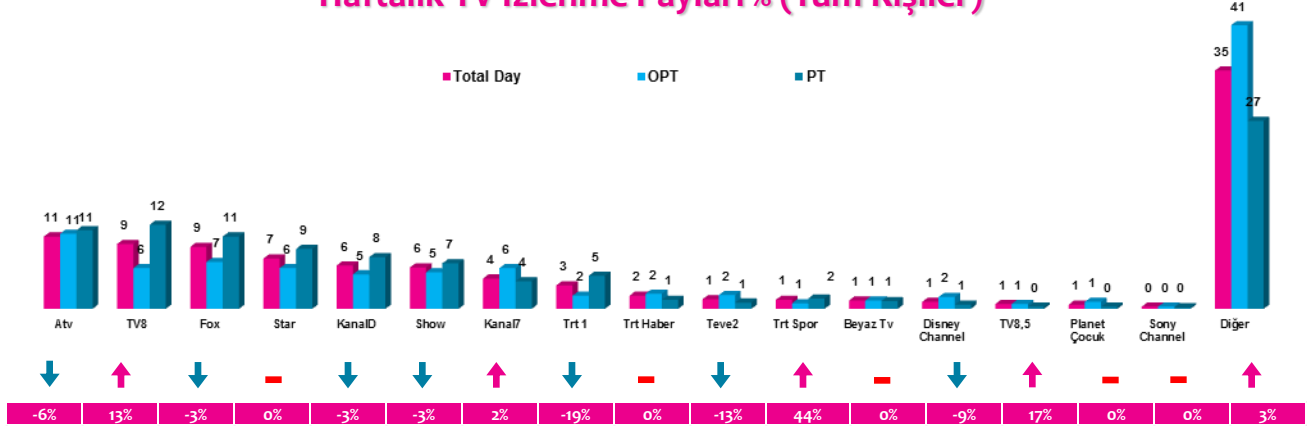

Haftalık TV İzlenme Payları % (Tüm Kişiler)

*Oklar ve altındaki değerler, kanalın Tüm-Gün izlenme payının bir önceki haftaya oranla yaşadığı değişim oranını göstermektedir.

İlk 25 TV Programı (Tüm Kişiler)

No	Kanal	Program	Yayın Günü	Rating (%)	Share (%)
1	ATV	SEN ANLAT KARADENİZ	Çarşamba	16,6	35,6
2	FOX TV	KADIN	Salı	10,9	23,4
3	TV8	SURVIVOR	Cumartesi	8	18,8
4	STAR TV	SÖZ	Pazartesi	7,9	16,3
5	TV8	SURVIVOR	Pazar	7,7	17,9
6	ATV	EŞKİYA DÜNYAYA HÜKÜMDAR OLMAZ	Salı	7,3	14,9
7	SHOW TV	ÇUKUR	Pazartesi	7	14,3
8	KANAL D	ARKA SOKAKLAR	Cuma	7	15,2
9	TV8	SURVIVOR	Perşembe	6,9	15,5
10	TV8	SURVIVOR	Pazartesi	6,7	14,9
11	TV8	SURVIVOR	Cuma	6,4	14,4
12	FOX TV	BİZİM HİKAYE	Perşembe	6,3	13,8
13	FOX TV	SAVAŞÇI	Pazar	6,3	14,3
14	ATV	AŞK VE MAVİ	Cuma	6,2	13,6
15	STAR TV	AVLU	Perşembe	5,7	12,5
16	FOX TV	YASAK ELMA	Pazartesi	5,5	11,2
17	FOX TV	FATİH PORTAKAL İLE FOX ANA HABER	Çarşamba	5,3	17,6
18	SHOW TV	YENİ GELİN	Cumartesi	4,9	11,3
19	TV8	SURVIVOR	Salı	4,6	9
20	STAR TV	İSTANBULLU GELİN	Cuma	4,6	10,3
21	STAR TV	UFUK TEFEK ÇİNAYETLER	Salı	4,4	9,6
22	TV8	SURVIVOR EKSTRA	Cumartesi	4,4	18,7
23	TRT 1	DİRİLİŞ ERTUĞRUL ÖZEL	Çarşamba	4	9,1
24	TRT 1	LIVERPOOL-ROMA UEFA ŞAMPİYONLAR LİGİ KARŞILASMASI	Salı	3,9	8
25	TRT 1	MEHMETÇİK KUT'UL-AMARE	Perşembe	3,8	8,1

4 Zaman Dilimi - İlk 5 TV Programı

Saat Dilimi	No	Kanal	Program	Rating %
09:00-14:00 Sabah Kadın Kuşağı Hedef Kitle: Ev Kadınları	1	ATV	MÜGE ANLI İLE TATLI SERT	3,5
	2	ATV	SEN ANLAT KARADENİZ (TKR)	2,2
	3	FOX TV	KADIN (TKR)	1,6
	4	TRT 1	KAN DAVASININ SONU (Y.S)	1,5
	5	FOX TV	İSMAIL KÜÇÜKKAYA İLE ÇALAR SAAT	1,4
14:00-18:30 Öğlen Kadın Kuşağı Hedef Kitle: Ev Kadınları	1	TV8	YEMEKTİYİZ	2,9
	2	ATV	ESRA EROL'DA	2,6
	3	STAR TV	ADINI SEN KOY	2,2
	4	KANAL 7	KÖRDÜĞÜM	2,1
	5	STAR TV	BENİ AFFET	2
18:30-20:00 Ana Haber Kuşağı Hedef Kitle: Tüm Kişiler	1	FOX TV	FATİH PORTAKAL İLE FOX ANA HABER	5,3
	2	SHOW TV	SHOW ANA HABER	2,9
	3	ATV	ATV ANA HABER	2,8
	4	KANAL D	AHMET HAKAN'LA KANAL D HABER	2,8
	5	STAR TV	STAR ANA HABER	2,1
20:00-24:00 Prime Time Hedef Kitle: Tüm Kişiler	1	ATV	SEN ANLAT KARADENİZ	16,6
	2	FOX TV	KADIN	10,9
	3	TV8	SURVIVOR	8
	4	STAR TV	SÖZ	7,9
	5	TV8	SURVIVOR	7,7

Rating % Program yayını esnasında elde edilen izlenme oranıdır. (Baz: Tüm Evren) Share % Program yayını esnasında elde edilen izlenme payıdır. (Baz: o anda TV izleyenler)

'Erkenci Kuş' Star Tv'de Başlıyor

Gold Film'in yapımcılığını üstlendiği, hikayesini Meriç Acemi'nin, senaryosunu ise Ayşe Kutlu'nun yazdığı yeni dizi **'Erkenci Kuş'** Ağustos ayında Star Tv'de başlıyor.

'Demet Akbağ ile Çok Aramızda' Show Tv'de.

Yapımcılığını Bloom Medya'nın sunuculuğunu Demet Akbağ'ın üstleneceği **'Demet Akbağ ile Çok Aramızda'** 6 Bölüm sürecek olan yeni sezonu **Mayıs** ayında Show Tv'de.

'Kocaman Ailem' Atv'de Başlıyor

Yapımcılığını Mia Yapım'ın, yönetmenliğini Hakan İnan'ın yapacağı ve başrollerinde; Levent Ülgen, Emre Karayel, Özge Özder, Aksel Bonfil, Çağla Demir, Özlem Türkad, Çağrı Çıtanak ve Buse Arslan Akdeniz'in yer alacağı yeni dizi **'Kocaman Ailem'** Haziran ayında Atv'de başlıyor.