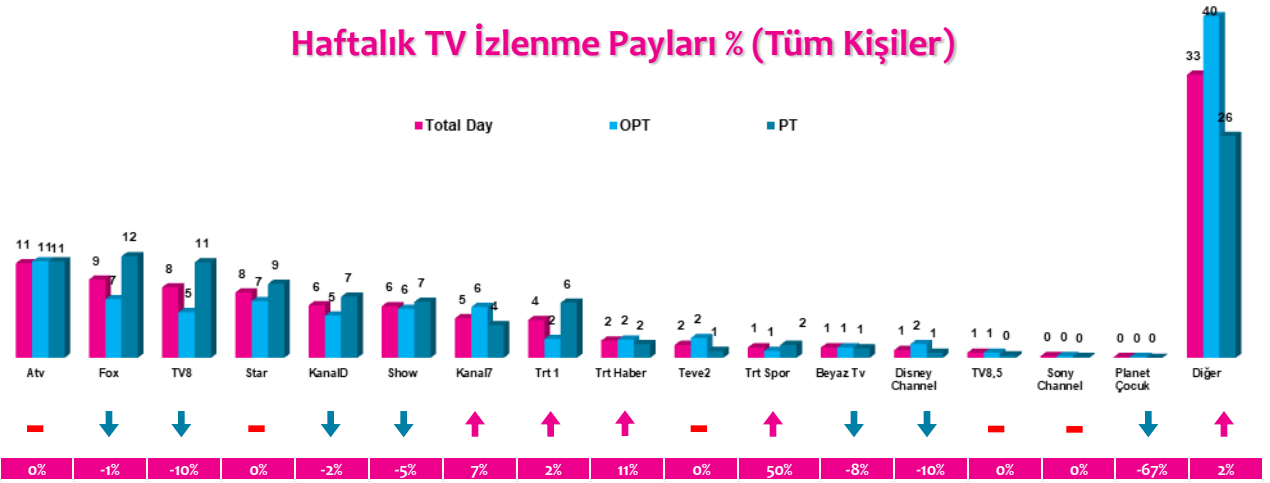

Haftalık TV İzlenme Payları % (Tüm Kişiler)

*Oklar ve altındaki değerler, kanalın Tüm-Gün izlenme payının bir önceki haftaya oranla yaşadığı değişim oranını göstermektedir.

İlk 25 TV Programı (Tüm Kişiler)

No	Kanal	Program	Yayın Günü	Rating (%)	Share (%)
1	ATV	SEN ANLAT KARADENİZ	Çarşamba	12,9	27,5
2	TRT 1	DİRİLİŞ ERTUĞRUL	Çarşamba	10,8	23,1
3	FOX TV	KADIN	Salı	10,1	24,2
4	TV8	SURVIVOR	Pazar	7	16,3
5	STAR TV	SÖZ	Pazartesi	6,9	15,4
6	SHOW TV	ÇUKUR	Pazartesi	6,8	15,1
7	ATV	EŞKİYA DÜNYAYA HÜKÜMDAR OLMAZ	Salı	6,7	15,2
8	TV8	SURVIVOR	Perşembe	6,5	15,6
9	KANAL D	ARKA SOKAKLAR	Cuma	6,5	14,9
10	ATV	PROF.DR.NİHAT HATİPOĞLU İLE İFTAR	Çarşamba	6,3	15,5
11	FOX TV	BİZİM HİKAYE	Perşembe	6,3	14,8
12	TV8	SURVIVOR	Cumartesi	6,2	15,6
13	FOX TV	YASAK ELMA	Pazartesi	6	13,5
14	TV8	SURVIVOR	Cuma	5,9	13,5
15	FOX TV	SAVAŞÇI	Pazar	5,9	14,3
16	TV8	SURVIVOR	Pazartesi	5,7	13,2
17	FOX TV	FATİH PORTAKAL İLE FOX ANA HABER	Çarşamba	5,7	17,3
18	STAR TV	AVLU	Perşembe	5,6	13,2
19	FOX TV	LİDERLER FOX'TA	Çarşamba	5,2	11,5
20	SHOW TV	YENİ GELİN	Pazartesi	5,2	13,1
21	STAR TV	İSTANBULLU GELİN	Cuma	5	12
22	TV8	SURVIVOR	Salı	4,8	10,8
23	ATV	AŞK VE MAVİ	Cuma	4,7	10,7
24	STAR TV	UFAK TEFEK CİNAYETLER	Salı	4,6	11,3
25	ATV	ATV ANA HABER	Çarşamba	3,6	12,4

4 Zaman Dilimi - İlk 5 TV Programı

Saat Dilimi	No	Kanal	Program	Rating%
09:00-14:00 Sabah Kadın Kuşağı Hedef Kitle: Ev Kadınları	1	ATV	MÜGE ANLI İLE TATLI SERT	5,6
	2	STAR TV	OLAY YERİ BALÇIÇEK İLTER	2,7
	3	KANAL D	GELİNİM MUTFAKTA	2,4
	4	ATV	AŞK VE MAVİ (TKR)	2,3
	5	FOX TV	YASAK ELMA (TKR)	2,2
14:00-18:30 Öğlen Kadın Kuşağı Hedef Kitle: Ev Kadınları	1	TV8	YEMEKTEYİZ	4,8
	2	ATV	ESRA EROL'DA	4,4
	3	STAR TV	BENİ AFFET	4,2
	4	STAR TV	ADINI SEN KOY	4,1
	5	KANAL 7	KÖRDÜĞÜM	3,9
18:30-20:00 Ana Haber Kuşağı Hedef Kitle: Tüm Kişiler	1	FOX TV	FATİH PORTAKAL İLE FOX ANA HABER	5,7
	2	ATV	ATV ANA HABER	3,6
	3	SHOW TV	SHOW ANA HABER	3,3
	4	KANAL D	BUKET AYDIN'LA KANAL D HABER	2,8
	5	STAR TV	STAR ANA HABER	2
20:00-24:00 Prime Time Hedef Kitle: Tüm Kişiler	1	ATV	SEN ANLAT KARADENİZ	12,9
	2	TRT 1	DİRİLİŞ ERTUĞRUL	10,8
	3	FOX TV	KADIN	10,1
	4	TV8	SURVIVOR	7
	5	STAR TV	SÖZ	6,9

Rating % Program yayını esnasında elde edilen izlenme oranıdır. (Baz: Tüm Evren) Share % Program yayını esnasında elde edilen izlenme payıdır. (Baz: o anda TV izleyenler)

'Adı: Zehra' Sona Eriyor

Yapımcılığını NTC Medya'nın üstlendiği, yönetmenliğini **Taner Akvardar**'ın yaptığı, başrollerini Zeynep Çamcı, Hatice Arslan, Alican Yücesoy ve İnanç Konukçu'nun paylaştığı **Fox TV** dizisi **'Adı: Zehra'** final kararı aldı. Dizi **26 Mayıs Cumartesi** günü yayınlanacak olan **14. bölümü** ile sona erecek.

'Kocaman Ailem' Atv'de Başlıyor

Yapımcılığını Mia Yapım adına **Banu Akdeniz**'in üstlendiği, yönetmenliğini **Hakan İnan**'ın yaptığı, başrollerinde Levent Ülgen, Emre Karayel, Aksel Bonfil gibi isimlerin yer aldığı **Atv**'nin yeni dizisi **'Kocaman Ailem'** **31 Mayıs Perşembe** günü saat **21:00**'de başlıyor.

TR Haber'in Açılışına Erteleme

Yeni haber kanalı **'TR Haber'**in açılış ertelendi. **19 Mayıs**'ta açılması planlanan kanalın Genel Yayın Yönetmeni **Salih Selçuk**, kanalın **4 Haziran**'da yayına başlayacağını duyurdu.