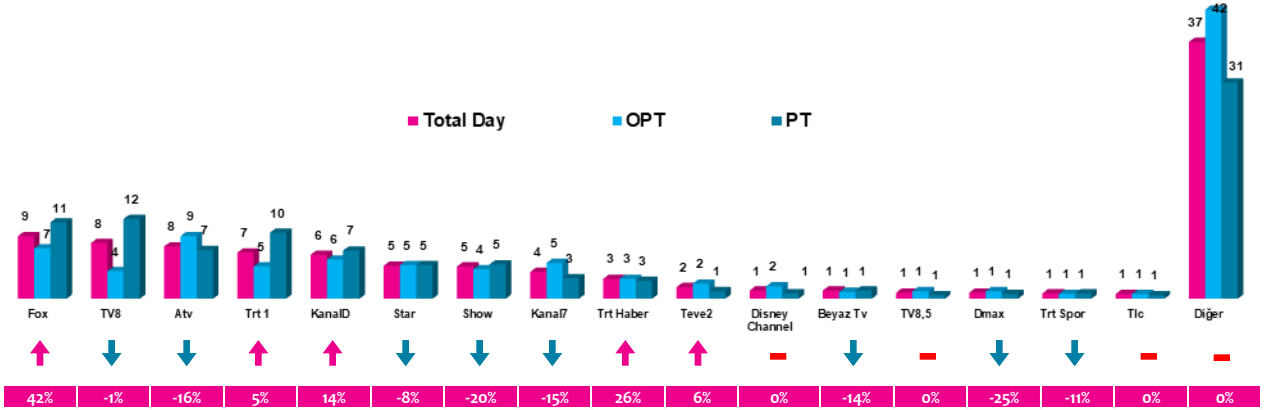

Haftalık TV İzlenme Payları % (Tüm Kişiler)

*Oklar ve altındaki değerler, kanalın Tüm-Gün izlenme payının bir önceki haftaya oranla yaşadığı değişim oranını göstermektedir.

İlk 25 TV Programı (Tüm Kişiler)

No	Kanal	Program	Yayın Günü	Rating (%)	Share (%)
1	FOX TV	FOX SEÇİM 2018	Pazar	12,8	29,8
2	TV8	SURVIVOR	Cuma	7,5	19,3
3	KANAL D	ARKA SOKAKLAR	Cuma	6,8	15,8
4	TV8	SURVIVOR	Cumartesi	6,7	19,2
5	TV8	SURVIVOR	Pazartesi	6,5	17,7
6	TRT 1	ALMANYA-İSVEÇ FIFA 2018 DÜNYA KUPASI KARŞILAŞMASI	Cumartesi	6,5	16,8
7	TV8	SURVIVOR	Salı	6,4	16,5
8	TV8	SURVIVOR	Çarşamba	6,4	16,7
9	TRT 1	ARJANTİN-HIRVATİSTAN FIFA 2018 DÜNYA KUPASI KARŞILAŞMASI	Perşembe	6,3	14,5
10	TV8	SURVIVOR	Perşembe	5,8	15,5
11	TRT 1	TUNUS-İNGİLTERE FIFA 2018 DÜNYA KUPASI KARŞILAŞMASI	Pazartesi	5,7	13,6
12	FOX TV	GÜLBİN TOSUN İLE FOX ANA HABER HAFTA SONU	Pazar	5,7	18,9
13	TRT 1	RUSYA-MISIR FIFA 2018 DÜNYA KUPASI KARŞILAŞMASI	Salı	5,6	13
14	TRT 1	İRAN-İSPANYA FIFA 2018 DÜNYA KUPASI KARŞILAŞMASI	Çarşamba	5,6	12,8
15	FOX TV	LİDERLER FOX'TA	Çarşamba	4,4	11,4
16	STAR TV	MISIR TANRILARI (Y.S)	Salı	4,3	11
17	TV8	SURVIVOR	Pazar	4	8,1
18	ATV	MÜGE ANLI İLE TATLI SERT	Perşembe	3,8	21,3
19	TRT 1	SİRİBİSTAN-İSVİÇRE FIFA 2018 DÜNYA KUPASI KARŞILAŞMASI	Cuma	3,8	9,2
20	ATV	ATV SEÇİM 2018	Pazar	3,8	9,2
21	KANAL D	OLUR OLUR (T.S)	Pazartesi	3,7	9,2
22	FOX TV	YAPARSIN AŞKIM	Pazartesi	3,6	8,7
23	KANAL D	ŞİRİNLER (Y.S)	Pazartesi	3,4	9,3
24	ATV	KARLAR ÜLKESİ (Y.S)	Cuma	3,2	8,9
25	ATV	GÖREVİMİZ TEHLİKE 5 (Y.S)	Pazartesi	3	7,8

4 Zaman Dilimi - İlk 5 TV Programı

Saat Dilimi	No	Kanal	Program	Rating %
09:00-14:00 Sabah Kadın Kuşağı Hedef Kitle: Ev Kadınları	1	ATV	MÜGE ANLI İLE TATLI SERT	5,9
	2	KANAL D	GELİNİM MUTFAKTA	3
	3	FOX TV	BADEM ŞEKERİ (T.S) (TKR)	2
	4	STAR TV	KİRALIK AŞK (TKR)	1,7
	5	TV8	SURVIVOR PANORAMA	1,7
14:00-18:30 Öğlen Kadın Kuşağı Hedef Kitle: Ev Kadınları	1	ATV	ESRA EROL'DA	3,5
	2	KANAL 7	KÖRDÜĞÜM	3,1
	3	TV8	YEMEKTİYİZ (TKR)	3,1
	4	KANAL D	ARKA SOKAKLAR (TKR)	2,1
	5	KANAL D	MAGAZİN D YAZ	2,1
18:30-20:00 Ana Haber Kuşağı Hedef Kitle: Tüm Kişiler	1	FOX TV	GÜLBİN TOSUN İLE FOX ANA HABER HAFTA SONU	5,7
	2	ATV	ATV ANA HABER	2,7
	3	SHOW TV	SHOW ANA HABER	2,5
	4	KANAL D	BUKET AYDIN'LA KANAL D HABER	1,9
	5	STAR TV	STAR ANA HABER	1,6
20:00-24:00 Prime Time Hedef Kitle: Tüm Kişiler	1	FOX TV	FOX SEÇİM 2018	12,8
	2	TV8	SURVIVOR	7,5
	3	KANAL D	ARKA SOKAKLAR	6,8
	4	TV8	SURVIVOR	6,7
	5	TV8	SURVIVOR	6,5

Rating % Program yayını esnasında elde edilen izlenme oranıdır. (Baz: Tüm Evren) Share % Program yayını esnasında elde edilen izlenme payıdır. (Baz: o anda TV izleyenler)

'Meleklerin Aşkı' 5 Temmuz'da Yayında

Show TV'nin yeni dizisi 'Meleklerin Aşkı'nın yayın tarihi belli oldu. Yapımcılığını Süreç Film'in üstlendiği, yönetmen ve senarist koltuğuna Ersoy Güler'in oturduğu 'Meleklerin Aşkı', 5 Temmuz Perşembe günü 20:00'de Show TV'de izleyicileriyle buluşacak. Dizinin kadrosunda ise Oya Başar, Gülper Özdemir, Berkay Hardal, Didem Balçın gibi isimler yer alıyor.

'Acayip Tipler' Fox Tv'de Başlıyor