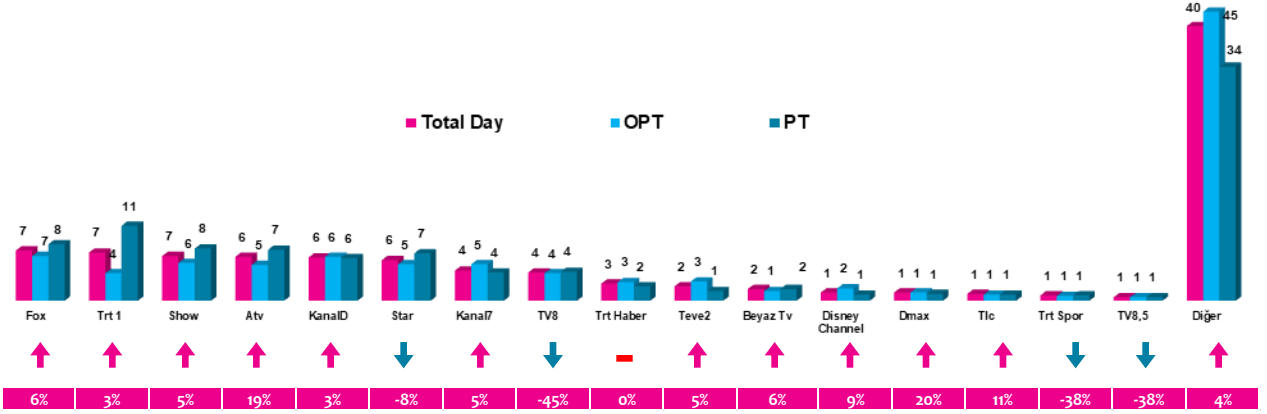

Haftalık TV İzlenme Payları % (Tüm Kişiler)

*Oklar ve altındaki değerler, kanalın Tüm-Gün izlenme payının bir önceki haftaya oranla yaşadığı değişim oranını göstermektedir.

İlk 25 TV Programı (Tüm Kişiler)

No	Kanal	Program	Yayın Günü	Rating (%)	Share (%)
1	TRT 1	BREZİLYA-BELÇİKA FIFA 2018 DÜNYA KUPASI KARŞILAŞMASI	Cuma	8,1	23,4
2	STAR TV	ERKENCİ KUŞ	Salı	7,5	20,4
3	TRT 1	RUSYA-HIRVATİSTAN FIFA 2018 DÜNYA KUPASI KARŞILAŞMASI	Cumartesi	7	23,8
4	TRT 1	KOLOMBİYA-İNGİLTERE FIFA 2018 DÜNYA KUPASI KARŞILAŞMASI	Salı	6,9	19,6
5	TRT 1	BELÇİKA-JAPONYA FIFA 2018 DÜNYA KUPASI KARŞILAŞMASI	Pazartesi	6,7	18,5
6	FOX TV	YAPARSIN AŞKIM	Pazartesi	4	10,8
7	SHOW TV	DARISI BAŞIMIZA	Çarşamba	4	13,7
8	FOX TV	FOX ANA HABER	Pazartesi	3,5	13,5
9	FOX TV	YAPARSIN AŞKIM	Pazar	3,5	11
10	SHOW TV	MELEKLERİN AŞKI	Perşembe	3,3	11,3
11	TRT 1	URUGUAY-FRANSA FIFA 2018 DÜNYA KUPASI KARŞILAŞMASI	Cuma	3,1	16,2
12	TRT 1	BREZİLYA-MEKSİKA FIFA 2018 DÜNYA KUPASI KARŞILAŞMASI	Pazartesi	3	14,8
13	ATV	MALEFİZ (Y.S)	Salı	3	8,6
14	SHOW TV	DARISI BAŞIMIZA (TKR)	Çarşamba	3	12,2
15	FOX TV	4NİK İLK AŞK	Cuma	3	10,1
16	SHOW TV	MELEKLERİN AŞKI (TKR)	Perşembe	2,9	10,9
17	TRT 1	İSVEÇ-İNGİLTERE FIFA 2018 DÜNYA KUPASI KARŞILAŞMASI	Cumartesi	2,9	14,8
18	ATV	KİM MİLYONER OLMAK İSTER	Pazartesi	2,8	7,8
19	STAR TV	SON CADI AVCISI (Y.S)	Pazartesi	2,8	8,4
20	ATV	MUMYA EJDER İMPARATORU'NUN MEZARI (Y.S)	Pazar	2,8	9,2
21	SHOW TV	SHOW ANA HABER	Pazartesi	2,7	10,6
22	ATV	SINDIRELLA (Y.S)	Salı	2,7	7,7
23	ATV	ATV ANA HABER	Pazartesi	2,6	10,5
24	KANAL D	ÇARKİFELEK	Çarşamba	2,6	8,3
25	ATV	MUMYA (Y.S)	Cuma	2,5	9,9

4 Zaman Dilimi - İlk 5 TV Programı

Saat Dilimi	No	Kanal	Program	Rating%
09:00-14:00 Sabah Kadın Kuşağı Hedef Kitle: Ev Kadınları	1	KANAL D	GELİNİM MUTFAKTA	3,5
	2	SHOW TV	DERYALI GÜNLER	2,4
	3	FOX TV	YAPARSIN AŞKIM (TKR)	1,9
	4	FOX TV	AŞK YENİDEN (TKR)	1,8
	5	STAR TV	ERKENCİ KUŞ (TKR)	1,8
14:00-18:30 Öğlen Kadın Kuşağı Hedef Kitle: Ev Kadınları	1	KANAL 7	KÖRDÜĞÜM	3,1
	2	ATV	SEN ANLAT KARADENİZ (TKR)	2,3
	3	FOX TV	YASAK ELMA (TKR)	1,8
	4	KANAL D	AŞKI MEMNU (TKR)	1,6
	5	SHOW TV	YENİ GELİN (TKR)	1,6
18:30-20:00 Ana Haber Kuşağı Hedef Kitle: Tüm Kişiler	1	FOX TV	FOX ANA HABER	3,5
	2	SHOW TV	SHOW ANA HABER	2,7
	3	ATV	ATV ANA HABER	2,6
	4	KANAL D	BUKET AYDIN'LA KANAL D HABER	1,6
	5	KANAL 7	KANAL 7 HABER SAATİ	1,6
20:00-24:00 Prime Time Hedef Kitle: Tüm Kişiler	1	TRT 1	BREZİLYA-BELÇİKA FIFA 2018 DÜNYA KUPASI KARŞILAŞMASI	8,1
	2	STAR TV	ERKENCİ KUŞ	7,5
	3	TRT 1	RUSYA-HIRVATİSTAN FIFA 2018 DÜNYA KUPASI KARŞILAŞMASI	7
	4	TRT 1	KOLOMBİYA-İNGİLTERE FIFA 2018 DÜNYA KUPASI KARŞILAŞMASI	6,9
	5	TRT 1	BELÇİKA-JAPONYA FIFA 2018 DÜNYA KUPASI KARŞILAŞMASI	6,7

Rating % Program yayını esnasında elde edilen izlenme oranıdır. (Baz: Tüm Evren) Share % Program yayını esnasında elde edilen izlenme payıdır. (Baz: o anda TV izleyenler)

'Ege'nin Hamsisi' 16 Temmuz'da Yayında