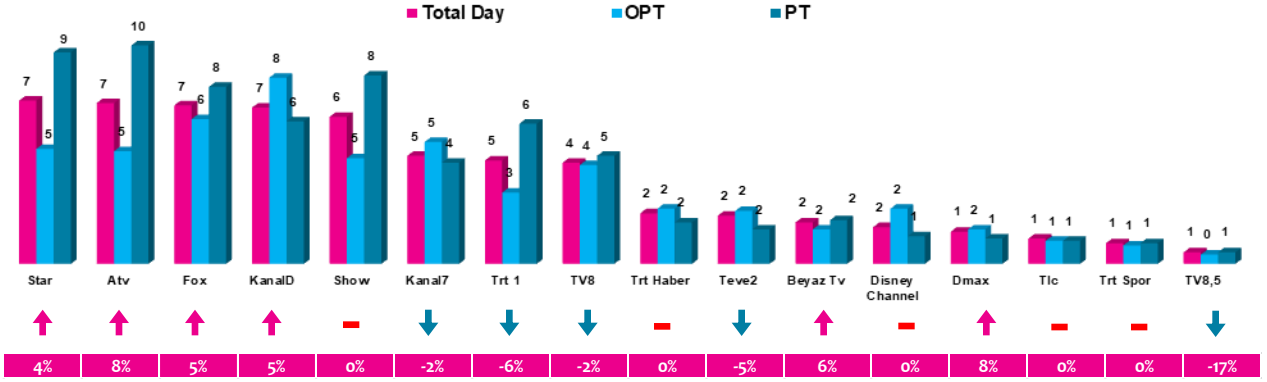

Haftalık TV İzlenme Payları % (Tüm Kişiler)

*Oklar ve altındaki değerler, kanalın Tüm-Gün izlenme payının bir önceki haftaya oranla yaşadığı değişim oranını göstermektedir.

İlk 25 TV Programı (Tüm Kişiler)

No	Kanal	Program	Yayın Günü	Rating (%)	Share (%)
1	STAR TV	ERKENCİ KUŞ	Salı	8,9	27
2	ATV	GALATASARAY-T.M.AKHİSARSPOR TFF SÜPER KUPA KARŞILAŞMASI	Pazar	8,9	28,7
3	SHOW TV	MELEKLERİN AŞKI	Perşembe	4,8	15,4
4	FOX TV	4NİK İLK AŞK	Cuma	4,2	12,9
5	TRT 1	ELİMİ BIRAKMA	Pazar	4,1	12,7
6	TRT 1	KALK GİDELİM	Cumartesi	3,9	14,1
7	TRT 1	EGE'NİN HAMSİSİ	Pazartesi	3,7	12,3
8	STAR TV	NEFES NEFESE	Çarşamba	3,7	13,4
9	ATV	TFF SÜPER KUPA TÖRENİ	Pazar	3,6	12,3
10	STAR TV	MISIR TANRILARI (Y.S)	Pazartesi	3,5	11,3
11	ATV	PAMUK PRENSES VE AVCI (Y.S)	Perşembe	3,4	10,7
12	FOX TV	YAPARSIN AŞKIM	Cumartesi	3,2	11,1
13	ATV	KİM MİLYONER OLMAK İSTER	Pazartesi	2,9	9,1
14	FOX TV	FOX ANA HABER	Cuma	2,9	12,4
15	ATV	ARANIYOR (Y.S)	Perşembe	2,8	10,5
16	KANAL D	ÇARKIFELEK	Perşembe	2,8	8,6
17	STAR TV	NEFES NEFESE (TKR)	Çarşamba	2,7	10,3
18	KANAL D	GELİNİM MUTFAKTA	Perşembe	2,7	15,2
19	SHOW TV	SHOW ANA HABER	Cuma	2,7	11,8
20	SHOW TV	GÜLDÜR GÜLDÜR SHOW (TKR)	Cuma	2,6	8,3
21	KANAL D	BÜYÜK GÖÇ (Y.S)	Salı	2,5	7,3
22	ATV	AV (Y.S)	Çarşamba	2,5	8,3
23	SHOW TV	DARISI BAŞIMIZA	Çarşamba	2,5	8,1
24	STAR TV	MISIR TANRILARI (Y.S) (TKR)	Pazartesi	2,4	10
25	ATV	HIZLI VE ÖFKELİ (Y.S)	Cuma	2,4	8,2

4 Zaman Dilimi - İlk 5 TV Programı

Saat Dilimi	No	Kanal	Program	Rating %
09:00-14:00 Sabah Kadın Kuşağı Hedef Kitle: Ev Kadınları	1	KANAL D	GELİNİM MUTFAKTA	3,7
	2	SHOW TV	DERYALI GÜNLER	1,8
	3	KANAL D	MAGAZİN D CUMARTESİ	1,8
	4	FOX TV	YAPARSIN AŞKIM (TKR)	1,8
	5	STAR TV	KIRALIK AŞK (TKR)	1,7
14:00-18:30 Öğlen Kadın Kuşağı Hedef Kitle: Ev Kadınları	1	KANAL 7	KÖRDÜĞÜM	2,8
	2	KANAL D	MAGAZİN D YAZ	2,2
	3	KANAL D	AŞKI MEMNU (TKR)	2,1
	4	ATV	SEN ANLAT KARADENİZ (TKR)	1,9
	5	FOX TV	AŞK YENİDEN (TKR)	1,7
18:30-20:00 Ana Haber Kuşağı Hedef Kitle: Tüm Kişiler	1	FOX TV	FOX ANA HABER	2,9
	2	SHOW TV	SHOW ANA HABER	2,7
	3	ATV	ATV ANA HABER	1,9
	4	KANAL D	BUKET AYDIN'LA KANAL D HABER	1,8
	5	KANAL 7	KANAL 7 HABER SAATİ	1,5
20:00-24:00 Prime Time Hedef Kitle: Tüm Kişiler	1	STAR TV	ERKENCİ KUŞ	8,9
	2	ATV	GALATASARAY-T.M.AKHİSARSPOR TFF SÜPER KUPA KARŞILAŞMASI	8,9
	3	SHOW TV	MELEKLERİN AŞKI	4,8
	4	FOX TV	4NİK İLK AŞK	4,2
	5	TRT 1	ELİMİ BIRAKMA	4,1

Rating % Program yayını esnasında elde edilen izlenme oranıdır. (Baz: Tüm Evren) Share % Program yayını esnasında elde edilen izlenme payıdır. (Baz: o anda TV izleyenler)

'Bir Zamanlar Çukurova' Yeni Sezonda Atv'de

Yapımcılığını **Tim&B Yapım**'ın üstlendiği, yönetmenliğini **Murat Saraçoğlu**'nun yapacağı, başrollerinde **Vahide Gördüm Perçin**, **Murat Ünal**miş, **Hilal Altınbilek** ve **Uğur Güneş**'in yer aldığı **Atv**'nin yeni dizisi **'Bir Zamanlar Çukurova'** Eylül ayında yayına başlıyor.

Beyazıt Öztürk 'O Ses Türkiye' Programına Dahil Oldu