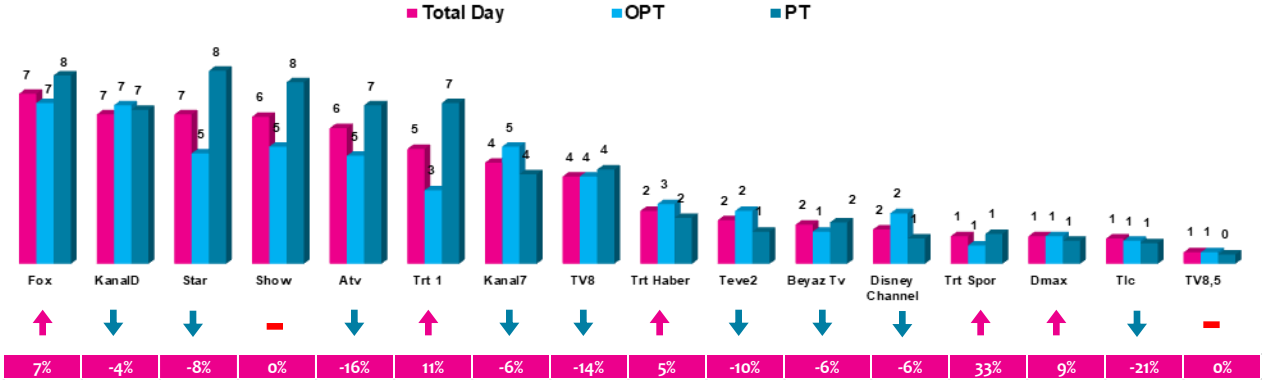

Haftalık TV İzlenme Payları % (Tüm Kişiler)

*Oklar ve altındaki değerler, kanalın Tüm-Gün izlenme payının bir önceki haftaya oranla yaşadığı değişim oranını göstermektedir.

İlk 25 TV Programı (Tüm Kişiler)

No	Kanal	Program	Yayın Günü	Rating (%)	Share (%)
1	STAR TV	ERKENCİ KUŞ	Salı	7,7	24
2	TRT 1	ELİMİ BIRAKMA	Pazar	4,8	15,1
3	STAR TV	NEFES NEFESE	Çarşamba	4,6	13,8
4	SHOW TV	MELEKLERİN AŞKI	Perşembe	4,6	14,8
5	TRT 1	EGE'NİN HAMSİSİ	Pazartesi	4,4	14,2
6	FOX TV	4NİK İLK AŞK	Cuma	4,4	13,3
7	KANAL D	TARZAN EFSANESİ (Y.S)	Pazartesi	3,6	11,6
8	FOX TV	YAPARSIN AŞKIM	Çarşamba	3,6	10,4
9	TRT 1	MEDİPOL BAŞAKŞEHİR-BURNLEY UEFA AVRUPA LİGİ KARŞILAŞMASI	Perşembe	3,5	10,6
10	KANAL D	KARANLIK SULAR (Y.S) (TKR)	Salı	3,4	9,3
11	TRT 1	KALK GÖDELİM	Cumartesi	3,4	11,5
12	STAR TV	SAKAR ŞAKİR (T.S)	Perşembe	3,3	11,5
13	STAR TV	SEN SAĞ BEN SELAMET (T.S)	Cuma	3,1	9,7
14	ATV	KİM MİLYONER OLMAK İSTER	Pazartesi	2,9	8,7
15	KANAL D	KARANLIK SULAR (Y.S)	Salı	2,9	9,3
16	FOX TV	FOX ANA HABER	Cuma	2,9	12,9
17	ATV	YEŞİL DEV (Y.S)	Perşembe	2,7	8,6
18	SHOW TV	SHOW ANA HABER	Salı	2,6	12
19	STAR TV	ERKENCİ KUŞ (TKR)	Cumartesi	2,6	9,1
20	STAR TV	RECEP İVEDİK 3 (T.S)	Pazar	2,5	8,4
21	ATV	HIZLI VE ÖFKELİ TOKYO YARIŞI (Y.S)	Çarşamba	2,4	7,7
22	KANAL D	ÇARKIFELEK	Cuma	2,4	7,8
23	ATV	MUMYA (Y.S)	Pazar	2,4	8,1
24	SHOW TV	GÜLDÜR GÜLDÜR SHOW (TKR)	Pazartesi	2,3	7,4
25	ATV	HULK (Y.S)	Çarşamba	2,3	7,8

4 Zaman Dilimi - İlk 5 TV Programı

Saat Dilimi	No	Kanal	Program	Rating %
09:00-14:00 Sabah Kadın Kuşağı Hedef Kitle: Ev Kadınları	1	KANAL D	GELİNİM MUTFAKTA	2,9
	2	SHOW TV	DERYALI GÜNLER	2
	3	FOX TV	YAPARSIN AŞKIM (TKR)	1,9
	4	STAR TV	KİRALIK AŞK (TKR)	1,6
	5	FOX TV	AŞK YENİDEN (TKR)	1,6
14:00-18:30 Öğlen Kadın Kuşağı Hedef Kitle: Ev Kadınları	1	KANAL 7	KÖRDÜĞÜM	3
	2	KANAL D	AŞKI MEMNU (TKR)	2
	3	KANAL D	MAGAZİN D YAZ	1,8
	4	SHOW TV	MELEKLERİN AŞKI (TKR)	1,6
	5	SHOW TV	YENİ GELİN (TKR)	1,5
18:30-20:00 Ana Haber Kuşağı Hedef Kitle: Tüm Kişiler	1	FOX TV	FOX ANA HABER	2,9
	2	SHOW TV	SHOW ANA HABER	2,6
	3	KANAL 7	KANAL 7 HABER SAATİ	1,6
	4	KANAL D	BUKET AYDIN'LA KANAL D HABER	1,6
	5	STAR TV	STAR ANA HABER	1,5
20:00-24:00 Prime Time Hedef Kitle: Tüm Kişiler	1	STAR TV	ERKENCİ KUŞ	7,7
	2	TRT 1	ELİMİ BIRAKMA	4,8
	3	STAR TV	NEFES NEFESE	4,6
	4	SHOW TV	MELEKLERİN AŞKI	4,6
	5	TRT 1	EGE'NİN HAMSİSİ	4,4

Rating % Program yayını esnasında elde edilen izlenme oranıdır. (Baz: Tüm Evren) Share % Program yayını esnasında elde edilen izlenme payıdır. (Baz: o anda TV izleyenler)

'Bir Deli Rüzgar' Yeni Sezonda Fox Tv'de

Yapımcılığını TMC Film'in üstlendiği, yönetmenliğini Altan Dönmez'in yapacağı, senaryosunu Volkan Gürses'in yazacağı, başrollerinde Hatice Arslan, Pinar Deniz, Berk Cankat, Almida Ada ve Görkem Kanbolat Arslan'ın yer aldığı Fox Tv'nin yeni dizisi 'Bir Deli Rüzgar' Eylül ayında yayına başlıyor.

'Eyvah Düşüyorum' Eylül Ayında Star Tv'de