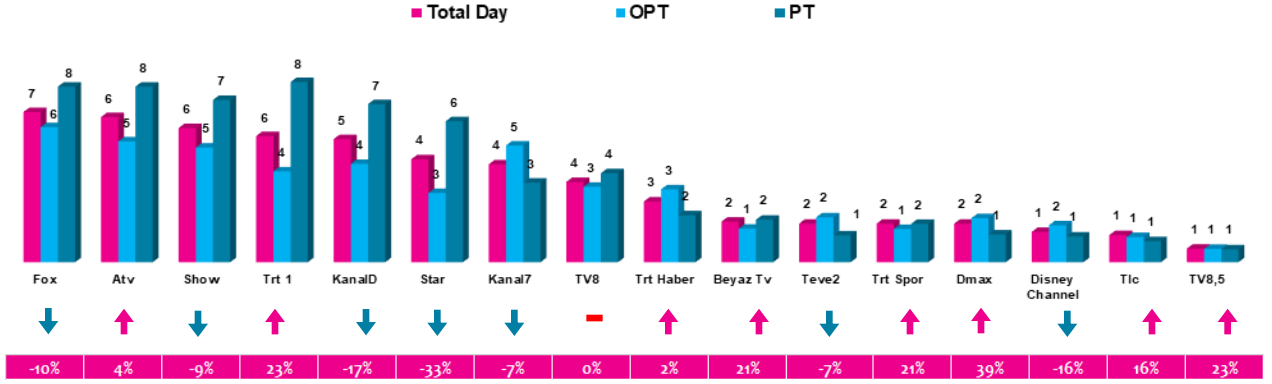

Haftalık TV İzlenme Payları % (Tüm Kişiler)

*Oklar ve altındaki değerler, kanalın Tüm-Gün izlenme payının bir önceki haftaya oranla yaşadığı değişim oranını göstermektedir.

İlk 25 TV Programı (Tüm Kişiler)

4 Zaman Dilimi - İlk 5 TV Programı

Saat Dilimi	No	Kanal	Program	Rating%
09:00-14:00 Sabah Kadın Kuşağı Hedef Kitle: Ev Kadınları	1	KANAL D	KOCA KOCA YALANLAR (TKR)	1,33
	2	FOX TV	YAPARSIN ASKIM (TKR)	1,32
	3	ATV	ATV GUN ORTASI	1,25
	4	ATV	HAYIRLI BAYRAMLAR	1,23
	5	FOX TV	INADINA ASK (TKR)	1,22
14:00-18:30 Öğlen Kadın Kuşağı Hedef Kitle: Ev Kadınları	1	KANAL 7	KORDUGUM	2,65
	2	SHOW TV	HABER ONU	2,18
	3	KANAL 7	KANAL 7 HABER SAATI	1,85
	4	KANAL 7	KANAL 7 HAFTA SONU HABERLERI	1,74
	5	ATV	ATV HABER	1,48
18:30-20:00 Ana Haber Kuşağı Hedef Kitle: Tüm Kişiler	1	ATV	HIZLI VE OFKELI 5 RIO SOYGUNU (Y.S)	2,71
	2	FOX TV	FOX ANA HABER HAFTA SONU	2,05
	3	SHOW TV	CARKIFELEK	2,03
	4	SHOW TV	SHOW ANA HABER	1,98
	5	KANAL D	CARKIFELEK	1,93
20:00-24:00 Prime Time Hedef Kitle: Tüm Kişiler	1	TRT 1	PARTIZAN-BESIKTAS UEFA AVRUPA LIGI KARSILASMASI	5,21
	2	TRT 1	ELIMI BIRAKMA	3,81
	3	KANAL D	KOCA KOCA YALANLAR	3,42
	4	TRT 1	KALK GIDELIM	3,2
	5	TRT 1	EGE'NIN HAMSISI	2,63