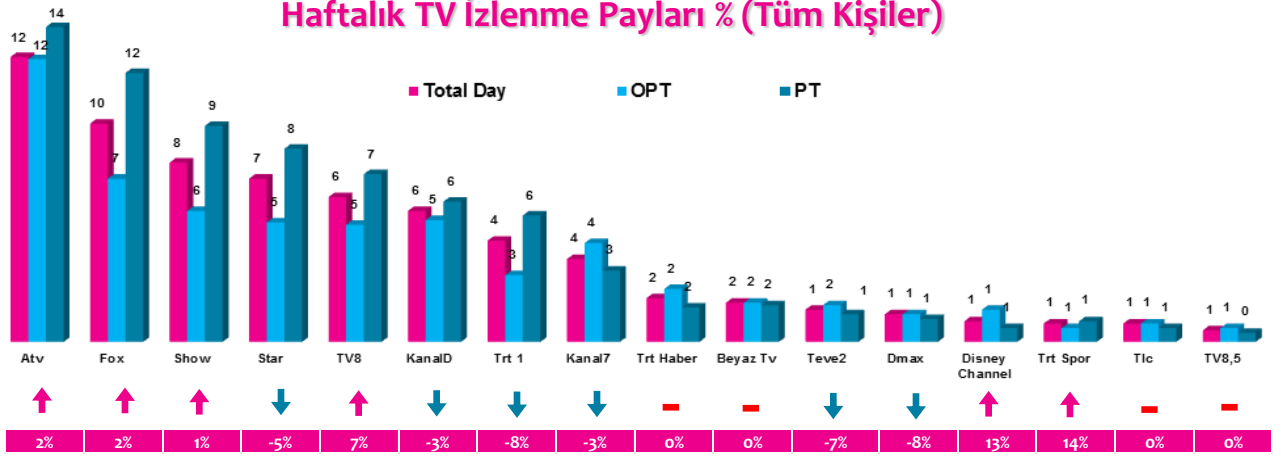

Haftalık TV İzlenme Payları % (Tüm Kişiler)

*Oklar ve altındaki değerler, kanalın Tüm-Gün izlenme payının bir önceki haftaya oranla yaşadığı değişim oranını göstermektedir.

İlk 25 TV Programı (Tüm Kişiler)

No	Kanal	Program	Yayın Günü	Rating (%)	Share (%)
1	ATV	SEN ANLAT KARADENİZ	Çarşamba	14,8	33
2	ATV	BİR ZAMANLAR ÇUKUROVA	Perşembe	12,5	27,8
3	FOX TV	KADIN	Salı	10,9	25,7
4	SHOW TV	ÇUKUR	Pazartesi	10,8	23,5
5	ATV	EŞKİYA DÜNYAYA HÜKÜMDAR OLMAZ	Salı	8	17,3
6	SHOW TV	GÜLPERİ	Cuma	7,5	16,3
7	STAR TV	SÖZ	Pazartesi	7,4	16,2
8	FOX TV	FOX ANA HABER	Salı	7	18
9	KANAL D	ARKA SOKAKLAR	Cuma	7	14,5
10	FOX TV	SAVAŞÇI	Pazar	6,8	15,5
11	FOX TV	BİZİM HİKAYE	Perşembe	6,3	13,8
12	STAR TV	ERKENÇİ KUŞ	Cumartesi	5,8	13,9
13	STAR TV	AVLU	Perşembe	5,6	12,9
14	TRT 1	ELİMİ BIRAKMA	Pazar	5,4	12,7
15	FOX TV	YASAK ELMA	Pazartesi	5,3	11,4
16	TV8	O SES TÜRKİYE	Pazar	5,1	12,1
17	TV8	KIZIM	Cuma	4,9	10,4
18	SHOW TV	YENİ GELİN	Cumartesi	4,8	11,1
19	ATV	ATV ANA HABER	Çarşamba	4,4	12
20	ATV	AGLAMA ANNE	Pazar	4,4	9,7
21	ATV	MÜGE ANLI İLE TATLI SERT	Pazartesi	4,2	27,4
22	SHOW TV	SHOW ANA HABER	Pazartesi	4,2	11,3
23	TRT 1	KALK GİDELİM	Cumartesi	4,2	10,3
24	TV8	O SES TÜRKİYE	Cumartesi	4,1	9,7
25	KANAL D	SPOR GÜNDEMİ	Cuma	3,8	9,9

4 Zaman Dilimi - İlk 5 TV Programı

Saat Dilimi	No	Kanal	Program	Rating%
09:00-14:00 Sabah Kadın Kuşağı Hedef Kitle: Ev Kadınları	1	ATV	MÜGE ANLI İLE TATLI SERT	7,7
	2	KANAL D	GELİNİM MUTFAKTA	3,6
	3	ATV	ATV GÜN ORTASI	3,3
	4	ATV	BENİ BIRAKMA (ÖZET)	2,5
	5	FOX TV	KADIN (TKR)	2,3
14:00-18:30 Öğlen Kadın Kuşağı Hedef Kitle: Ev Kadınları	1	ATV	ESRA EROL'DA	5,2
	2	FOX TV	ZUHAL TOPAL'LA SOFRADA	4,2
	3	TV8	YEMEKTEYİZ	3,9
	4	ATV	BİR ZAMANLAR ÇUKUROVA (TKR)	3,8
	5	KANAL D	GELİNİM MUTFAKTA	3,6
18:30-20:00 Ana Haber Kuşağı Hedef Kitle: Tüm Kişiler	1	FOX TV	FOX ANA HABER	7
	2	ATV	ATV ANA HABER	4,4
	3	SHOW TV	SHOW ANA HABER	4,2
	4	KANAL D	BUKET AYDIN'LA KANAL D HABER	2,7
	5	STAR TV	STAR ANA HABER	2,6
20:00-24:00 Prime Time Hedef Kitle: Tüm Kişiler	1	ATV	SEN ANLAT KARADENİZ	14,8
	2	ATV	BİR ZAMANLAR ÇUKUROVA	12,5
	3	FOX TV	KADIN	10,9
	4	SHOW TV	ÇUKUR	10,8
	5	ATV	EŞKİYA DÜNYAYA HÜKÜMDAR OLMAZ	8

Rating % Program yayını esnasında elde edilen izlenme oranıdır. (Baz: Tüm Evren) Share % Program yayını esnasında elde edilen izlenme payıdır. (Baz: o anda TV izleyenler)

'Şahin Tepesi' Atv'de

Yapımcılığını Ay Yapım'ın, yönetmenliğini Hilal Saral'ın yapacağı ve Melek Gençoğlu'nun senaryosunu yazdığı yeni dizinin başrollerini Zerrin Tekindor, Boran Kuzum, Aybüke Pusat, Ebru Özkan paylaşıyor. **'Şahin Tepesi'** yakında **Atv**'de Başlıyor.

'Memo-Can İkipler' Kanal D'de Başlıyor

Erler Film'in yapımcılığını üstlendiği başrollerinde Emir Berke Zincidi, Burak Hakkı, Tuğba Çınar ve Atilla Saral gibi isimlerin yer aldığı yeni dizi **'Memo-Can İkipler'** 27 Ekim Cumartesi Kanal D'de başlıyor.

'Çarpışma' Show Tv'de

Ay Yapım'ın yapımcılığını üstlendiği, yönetmenliğini ise Uluç Bayraktar'ın yapacağı ve başrollerinde Kıvanç Tatlıtuğ, Elçin Sangu'nun yer aldığı yeni dizinin kadrosuna Onur Saylak dahil oldu. **'Çarpışma'** Kasım ayında **Show Tv**'de başlıyor.