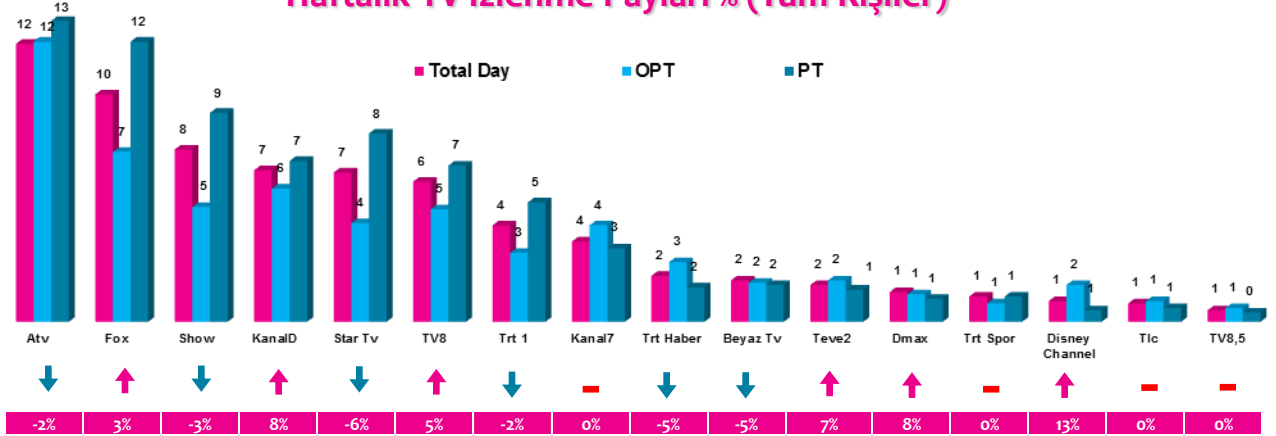

Haftalık TV İzlenme Payları % (Tüm Kişiler)

*Oklar ve altındaki değerler, kanalın Tüm-Gün izlenme payının bir önceki haftaya oranla yaşadığı değişim oranını göstermektedir.

İlk 25 TV Programı (Tüm Kişiler)

No	Kanal	Program	Yayın Günü	Rating (%)	Share (%)
1	ATV	BİR ZAMANLAR ÇUKUROVA	Perşembe	13,9	29,1
2	ATV	SEN ANLAT KARADENİZ	Çarşamba	13,7	30,3
3	FOX	KADIN	Salı	12,2	26,4
4	SHOW TV	ÇUKUR	Pazartesi	10,4	22,4
5	ATV	EŞKİYA DÜNYAYA HÜKÜMDAR OLMAZ	Salı	8,8	17,3
6	KANAL D	ARKA SOKAKLAR	Cuma	7,6	14,8
7	STAR TV	SÖZ	Pazartesi	7,5	16
8	FOX	FATİH PORTAKAL İLE FOX ANA HABER	Salı	7,4	18,2
9	FOX	SAVAŞÇI	Pazar	7,4	16,5
10	SHOW TV	GÜLPERİ	Cuma	6,6	13,2
11	STAR TV	AVLU	Perşembe	6	12,9
12	STAR TV	ERKENÇİ KUŞ	Cumartesi	6	13,3
13	FOX	YASAK ELMA	Pazartesi	5,7	12,1
14	FOX	BİZİM HİKAYE	Perşembe	5,6	11,7
15	TV8	O SES TÜRKİYE	Pazar	5,6	12,4
16	TV8	O SES TÜRKİYE	Cumartesi	5,5	12,3
17	TRT 1	ELİMİ BIRAKMA	Pazar	5,5	12,3
18	ATV	PARA PİYASALARI	Çarşamba	5,3	13,6
19	SHOW TV	YENİ GELİN	Cumartesi	5	10,8
20	KANAL D	İKİZLER MEMO-CAN	Cumartesi	4,9	10,7
21	SHOW TV	SHOW ANA HABER	Pazartesi	4,8	12,3
22	ATV	ATV ANA HABER	Çarşamba	4,5	11,5
23	ATV	AŞK VE MAVİ	Cuma	4,5	8,7
24	KANAL D	MUHTEŞEM İKİLİ	Perşembe	4,3	9,2
25	STAR TV	İSTANBULLU GELİN	Cuma	4,3	9

4 Zaman Dilimi - İlk 5 TV Programı

Saat Dilimi	No	Kanal	Program	Rating %
09:00-14:00 Sabah Kadın Kuşağı Hedef Kitle: Ev Kadınları	1	ATV	MÜGE ANLI İLE TATLI SERT	7,6
	2	KANAL D	GELİNİM MUTFAKTA	3,6
	3	ATV	ATV GÜN ORTASI	2,9
	4	ATV	SEN ANLAT KARADENİZ (TKR)	2,5
	5	ATV	BENİ BIRAKMA (ÖZET)	2,3
14:00-18:30 Öğlen Kadın Kuşağı Hedef Kitle: Ev Kadınları	1	ATV	ESRA EROL'DA	5,7
	2	FOX	ZUHAL TOPAL'LA SOFRADA	4,9
	3	TV8	YEMEKTEYİZ	4
	4	KANAL D	GELİNİM MUTFAKTA	3,6
	5	ATV	BENİ BIRAKMA	3,5
18:30-20:00 Ana Haber Kuşağı Hedef Kitle: Tüm Kişiler	1	FOX	FATİH PORTAKAL İLE FOX ANA HABER	7,4
	2	SHOW TV	SHOW ANA HABER	4,8
	3	ATV	ATV ANA HABER	4,5
	4	KANAL D	BUKET AYDIN'LA KANAL D HABER	2,9
	5	STAR TV	STAR ANA HABER	2,8
20:00-24:00 Prime Time Hedef Kitle: Tüm Kişiler	1	ATV	BİR ZAMANLAR ÇUKUROVA	13,9
	2	ATV	SEN ANLAT KARADENİZ	13,7
	3	FOX	KADIN	12,2
	4	SHOW TV	ÇUKUR	10,4
	5	ATV	EŞKİYA DÜNYAYA HÜKÜMDAR OLMAZ	8,8

Rating % Program yayını esnasında elde edilen izlenme oranıdır. (Baz: Tüm Evren) Share % Program yayını esnasında elde edilen izlenme payıdır. (Baz: o anda TV izleyenler)

'Vuslat' Trt 1'de

Yapımcılığını A23 Medya ve Uğur Veli'nin üstlendiği, yönetmenliğini Murat Onbuk'un yapacağı yeni dizinin başrollerini; **Devrim Özkan, Kadir Doğulu, Baran Bölükbaşı, Erdem Akakçe, Özcan Varaylı, Canan Mutluer, Osman Alkaş ve Sennur Nogaylar** gibi isimler paylaşacak. **'Vuslat'** Kasım ayında Trt 1'de başlıyor.

'Şahin Tepesi' Atv'de Başlıyor

Ay Yapım'ın yapımcılığını üstlendiği, yönetmenliğini Hilal Saral'ın, senaryosunu ise Melek Gençoğlu'nun yazacağı yeni dizinin başrollerini; **Zerrin Tekindor, Boran Kuzum, Aybüke Pusat, Ebru Özkan, Esra Dermancıoğlu ve Kaan Taşaner** paylaşıyor. **'Şahin Tepesi'** 23 Kasım Cuma Günü saat 20:00'de Atv'de.

TV 8'den Yeni Talk Show