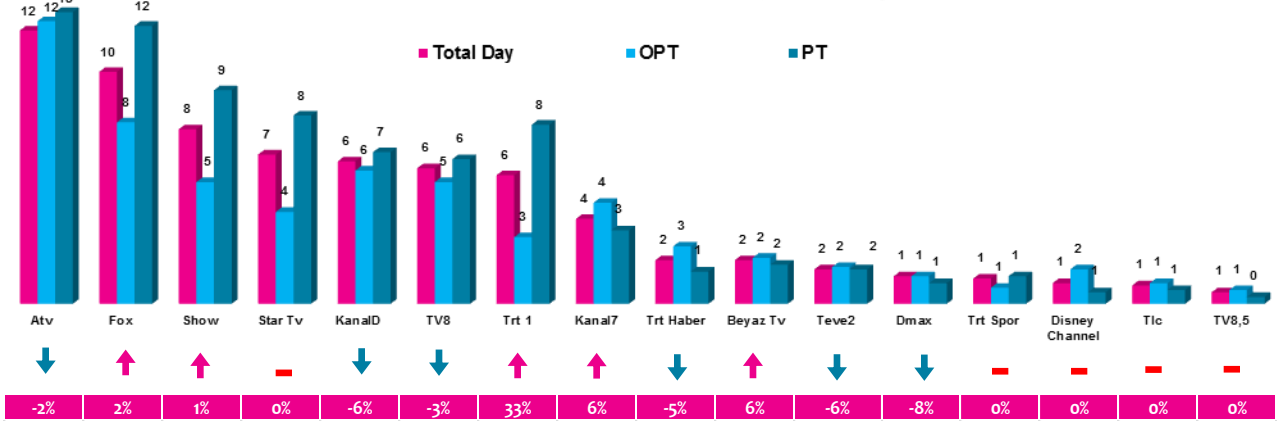

Haftalık TV İzlenme Payları % (Tüm Kişiler)

*Oklar ve altındaki değerler, kanalın Tüm-Gün izlenme payının bir önceki haftaya oranla yaşadığı değişim oranını göstermektedir.

İlk 25 TV Programı (Tüm Kişiler)

No	Kanal	Program	Yayın Günü	Rating (%)	Share (%)
1	TRT 1	DİRİLİŞ ERTUĞRUL	Çarşamba	14,8	30,2
2	ATV	BİR ZAMANLAR ÇUKUROVA	Perşembe	13,6	27,9
3	FOX	KADIN	Salı	12,3	25,8
4	ATV	SEN ANLAT KARADENİZ	Çarşamba	12,1	23,1
5	SHOW TV	ÇUKUR	Pazartesi	11,8	24,5
6	ATV	EŞKİYA DÜNYAYA HÜKÜMDAR OLMAZ	Salı	9,2	17,5
7	KANAL D	ARKA SOKAKLAR	Cuma	7,9	15,5
8	FOX	FATİH PORTAKAL İLE FOX ANA HABER	Pazartesi	7,7	17,9
9	STAR TV	SÖZ	Pazartesi	7,7	15,9
10	FOX	SAVAŞÇI	Pazar	7,7	16,6
11	SHOW TV	GÜLPERİ	Cuma	7,5	15,3
12	FOX	YASAK ELMA	Pazartesi	6,5	13,5
13	STAR TV	ERKENÇİ KUŞ	Cumartesi	6,4	14,4
14	TV8	O SES TÜRKİYE	Pazar	5,5	12,2
15	STAR TV	AVLU	Perşembe	5,3	11,3
16	FOX	BİZİM HİKAYE	Perşembe	5,2	11,2
17	KANAL D	İKİZLER MEMO-CAN	Cumartesi	5,2	10,3
18	SHOW TV	YENİ GELİN	Cumartesi	5,1	10,9
19	SHOW TV	SHOW ANA HABER	Pazartesi	5	12,1
20	SHOW TV	DELİHA 2 (T.S)	Perşembe	5	9,1
21	TV8	KIZIM	Cuma	5	10,3
22	TRT 1	ELİMİ BIRAKMA	Pazar	5	11,2
23	TV8	O SES TÜRKİYE	Cumartesi	4,9	10,6
24	STAR TV	İSTANBULLU GELİN	Cuma	4,5	9
25	ATV	AŞK VE MAVİ	Cuma	4,4	8,5

4 Zaman Dilimi - İlk 5 TV Programı

Saat Dilimi	No	Kanal	Program	Rating%
09:00-14:00 Sabah Kadın Kuşağı Hedef Kitle: Ev Kadınları	1	ATV	MÜGE ANLI İLE TATLI SERT	7,5
	2	KANAL D	GELİNİM MUTFAKTA	4
	3	ATV	ATV GÜN ORTASI	3
	4	ATV	BENİ BIRAKMA (ÖZET)	2,4
	5	FOX	KADIN (TKR)	2,1
14:00-18:30 Öğlen Kadın Kuşağı Hedef Kitle: Ev Kadınları	1	ATV	ESRA EROL'DA	5,9
	2	FOX	ZUHAL TOPAL'LA SOFRADA	5,6
	3	KANAL D	GELİNİM MUTFAKTA	4
	4	FOX	YAPARSIN AŞKIM (TKR)	3,8
	5	ATV	BENİ BIRAKMA	3,7
18:30-20:00 Ana Haber Kuşağı Hedef Kitle: Tüm Kişiler	1	FOX	FATİH PORTAKAL İLE FOX ANA HABER	7,7
	2	SHOW TV	SHOW ANA HABER	5
	3	ATV	ATV ANA HABER	4,1
	4	STAR TV	STAR ANA HABER	3,3
	5	KANAL D	BUKET AYDIN'LA KANAL D HABER	3
20:00-24:00 Prime Time Hedef Kitle: Tüm Kişiler	1	TRT 1	DİRİLİŞ ERTUĞRUL	14,8
	2	ATV	BİR ZAMANLAR ÇUKUROVA	13,6
	3	FOX	KADIN	12,3
	4	ATV	SEN ANLAT KARADENİZ	12,1
	5	SHOW TV	ÇUKUR	11,8

Rating % Program yayını esnasında elde edilen izlenme oranıdır. (Bazı Tüm Evren) Share % Program yayını esnasında elde edilen izlenme payıdır. (Bazı, o anda TV izleyenler)

'Yeni Gelin' Sona Eriyor

Süreç Film'in yapımcılığını üstlendiği, Ersoy Güler'in yazıp yönettiği ve başrollerinde; Jessica May, Tolga Mendi, Mustafa Avkıran, Dağhan Külegeç, Sema Keçik, Renan Bilek, Lale Başar ve Feride Hilal Akın gibi isimlerin yer aldığı dizi **'Yeni Gelin' 24 Kasım Cumartesi** günü saat **20:00**'de **Final** bölümüyle **Show Tv**'de.

'EYS Show' Tv8'de Başlıyor

Eser Yenenler'in adı ile başlayacak olan yeni Talk Show **'EYS Show'** ilk bölümü ile **14 Kasım Çarşamba** saat **20:00**'de **Tv8**'de başlıyor.

'Aşk ve Mavi' Sona Eriyor

Başrollerinde Keremcem, Burcu Kıratlı, Kenan Bal, Cüney Metem gibi isimlerin yer aldığı üçüncü sezonu ile yayında olan **'Aşk ve Mavi'** **16 Kasım Cuma** günü saat **20:00**'de **Atv**'de **Final** yapıyor.