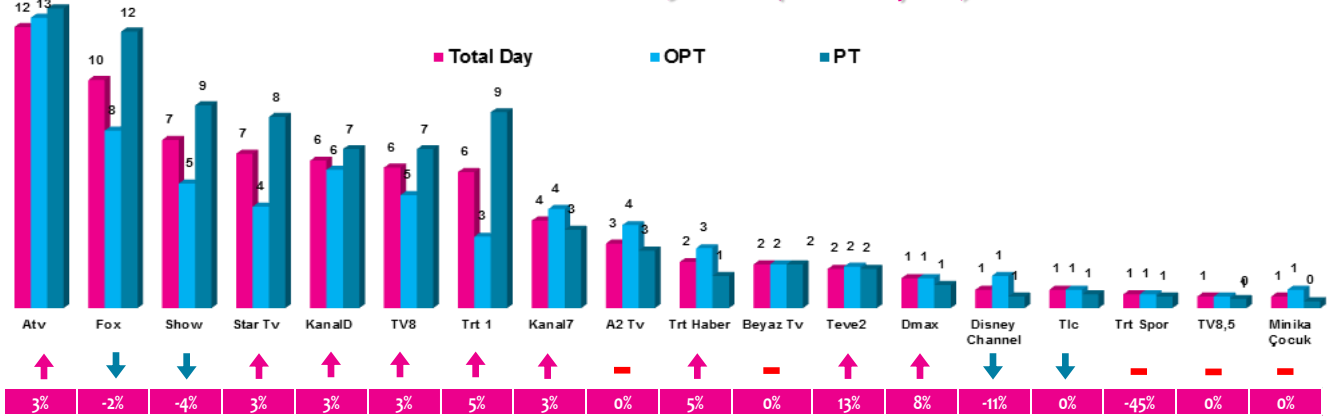

Haftalık TV İzlenme Payları % (Tüm Kişiler)

*Oklar ve altındaki değerler, kanalın Tüm-Gün izlenme payının bir önceki haftaya oranla yaşadığı değişim oranını göstermektedir.

İlk 25 TV Programı (Tüm Kişiler)

No	Kanal	Program	Yayın Günü	Rating (%)	Share (%)
1	ATV	BİR ZAMANLAR ÇUKUROVA	Perşembe	15,3	29,6
2	TRT 1	DİRİLİŞ ERTUĞRUL	Çarşamba	14,7	29,8
3	FOX	KADIN	Salı	13,4	28,6
4	ATV	SEN ANLAT KARADENİZ	Çarşamba	12,3	23,5
5	TRT 1	TÜRKİYE-İSVEÇ UEFA ULUSLAR LİGİ KARŞILAŞMASI	Cumartesi	10,5	19,8
6	SHOW TV	ÇUKUR	Pazartesi	10,4	21,2
7	ATV	EŞKİYA DÜNYAYA HÜKÜMDAR OLMAZ	Salı	8,8	16,7
8	STAR TV	SÖZ	Pazartesi	8,6	17,7
9	FOX	SAVAŞÇI	Pazar	8,5	17,1
10	FOX	FATİH PORTAKAL İLE FOX ANA HABER	Perşembe	8,3	18,7
11	KANAL D	ARKA SOKAKLAR	Cuma	8,3	15,9
12	SHOW TV	GÜLPERİ	Cuma	7,3	14,6
13	TV8	O SES TÜRKİYE	Pazar	7	12,9
14	FOX	YASAK ELMA	Pazartesi	6,3	12,8
15	STAR TV	AVLU	Perşembe	6,3	12,4
16	KANAL D	İKİZLER MEMO-CAN	Cumartesi	5,9	11,1
17	STAR TV	ERKENCİ KUŞ	Cumartesi	5,9	11,8
18	SHOW TV	YENİ GELİN	Cumartesi	5,6	11,2
19	FOX	BİZİM HİKAYE	Perşembe	5,3	10,7
20	TV8	KIZIM	Cuma	5,1	10
21	TV8	O SES TÜRKİYE	Cumartesi	5,1	10,7
22	TRT 1	ELİMİ BIRAKMA	Pazar	5,1	11
23	SHOW TV	SHOW ANA HABER	Cumartesi	4,8	10,8
24	ATV	ESRA EROL'DA	Perşembe	4,7	15,9
25	ATV	AŞK VE MAVİ	Cuma	4,7	9

4 Zaman Dilimi - İlk 5 TV Programı

Saat Dilimi	No	Kanal	Program	Rating %
09:00-14:00 Sabah Kadın Kuşağı Hedef Kitle: Ev Kadınları	1	ATV	MÜGE ANLI İLE TATLI SERT	8,1
	2	KANAL D	GELİNİM MUTFAKTA	4,5
	3	ATV	ATV GÜN ORTASI	3,8
	4	ATV	SEN ANLAT KARADENİZ (TKR)	3
	5	ATV	BENİ BIRAKMA (ÖZET)	2,7
14:00-18:30 Öğlen Kadın Kuşağı Hedef Kitle: Ev Kadınları	1	ATV	ESRA EROL'DA	5,9
	2	FOX	ZUHAL TOPAL'LA SOFRADA	5,6
	3	KANAL D	GELİNİM MUTFAKTA	4
	4	FOX	YAPARSIN AŞKIM (TKR)	3,8
	5	ATV	BENİ BIRAKMA	3,7
18:30-20:00 Ana Haber Kuşağı Hedef Kitle: Tüm Kişiler	1	FOX	FATİH PORTAKAL İLE FOX ANA HABER	8,3
	2	SHOW TV	SHOW ANA HABER	4,8
	3	ATV	ATV ANA HABER	4,4
	4	KANAL D	BUKET AYDIN'LA KANAL D HABER	3,2
	5	STAR TV	STAR ANA HABER	3,2
20:00-24:00 Prime Time Hedef Kitle: Tüm Kişiler	1	ATV	BİR ZAMANLAR ÇUKUROVA	15,3
	2	TRT 1	DİRİLİŞ ERTUĞRUL	14,7
	3	FOX	KADIN	13,4
	4	ATV	SEN ANLAT KARADENİZ	12,3
	5	TRT 1	TÜRKİYE-İSVEÇ UEFA ULUSLAR LİGİ KARŞILAŞMASI	10,5

Rating % Program yayını esnasında elde edilen izlenme oranıdır. (Baz: Tüm Evren) Share % Program yayını esnasında elde edilen izlenme payıdır. (Baz: o anda TV izleyenler)

'Şahin Tepesi' 23 Kasım'da Atv'de

Yönetmenliğini Hilal Saral'ın, Yapımcılığını Ay Yapım'ın üstlendiği ve başrollerinde; Zerrin Tekindor, Ebru Özkan, Murat Aygen, Boran Kuzum, Aybüke Pusat, Esra Dermancıoğlu, Kaan Taşaner, Leyla Tanlar ve Mustafa Mert Koç gibi isimlerin yer aldığı yeni dizi **'Şahin Tepesi'** 23 Kasım Cuma günü saat 20:00'de Atv'de başlıyor.

'Sıfır Noktası' Trt1'de Başlıyor

Yapımcılığını Dega's Film'in yaptığı, yönetmenliğini Mehmet Ada Öztekin'in yapacağı, başrollerinde ise Serkan Çayoğlu, Kaan Yıldırım, Hande Erçel, Hazal Subaşı, Nazan Kesal, Ahmet Mümtaz Taylan ve Şehsuvar Aktaş'ın yer alacağı **'Sıfır Noktası'** yakında Trt1'de başlıyor.

'Çarpışma' Show Tv'de