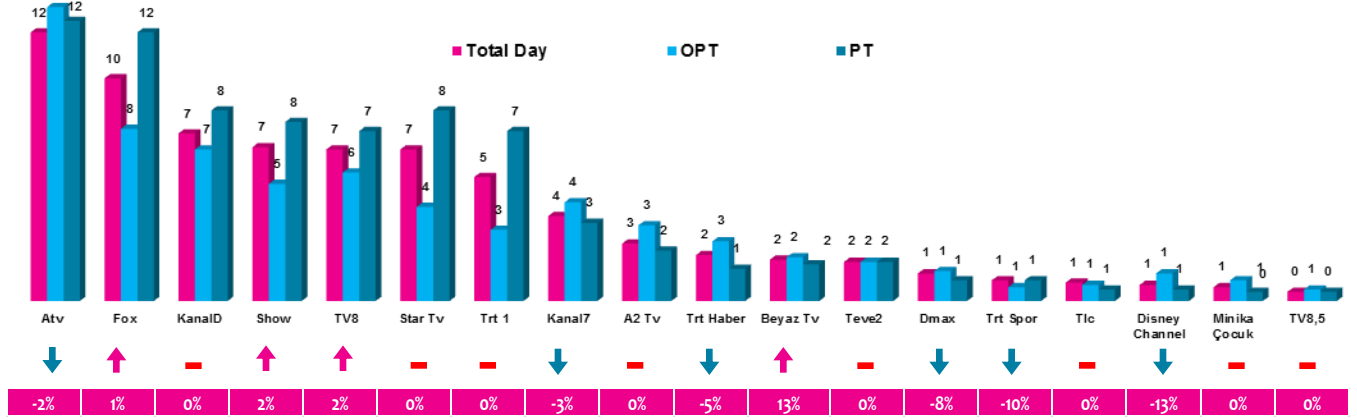

Haftalık TV İzlenme Payları % (Tüm Kişiler)

*Oklar ve altındaki değerler, kanalın Tüm-Gün izlenme payının bir önceki haftaya oranla yaşadığı değişim oranını göstermektedir.

İlk 25 TV Programı (Tüm Kişiler)

No	Kanal	Program	Yayın Günü	Rating (%)	Share (%)
1	TRT 1	DİRİLİŞ ERTUĞRUL	Çarşamba	15,2	27,8
2	ATV	BİR ZAMANLAR ÇUKUROVA	Perşembe	14,5	27
3	FOX	KADIN	Salı	13,2	26,8
4	ATV	SEN ANLAT KARADENİZ	Çarşamba	13	24
5	SHOW TV	ÇUKUR	Pazartesi	11,1	21,3
6	KANAL D	ARKA SOKAKLAR	Cuma	10,4	19,9
7	STAR TV	SÖZ	Pazartesi	9,4	18,1
8	ATV	EŞKİYA DÜNYAYA HÜKÜMDAR OLMAZ	Salı	9	16
9	FOX	SAVAŞÇI	Pazar	8,5	16,6
10	FOX	FATİH PORTAKAL İLE FOX ANA HABER	Pazartesi	8,3	18,1
11	STAR TV	AVLU	Perşembe	7,5	14,1
12	KANAL D	İKİZLER MEMO-CAN	Cumartesi	7,5	15,1
13	SHOW TV	GÜLPERİ	Cuma	6,6	13
14	FOX	YASAK ELMA	Pazartesi	6,3	12,2
15	STAR TV	ERKENÇİ KUŞ	Cumartesi	6,2	12,6
16	TV8	O SES TÜRKİYE	Pazar	5,9	11,7
17	ATV	MÜGE ANLI İLE TATLI SERT	Perşembe	5,7	28,8
18	TV8	O SES TÜRKİYE	Cumartesi	5,7	11,5
19	FOX	BİZİM HİKAYE	Perşembe	5	9,3
20	TRT 1	ELİMİ BIRAKMA	Pazar	5	10,4
21	ATV	ESRA EROL'DA	Perşembe	4,8	14,7
22	SHOW TV	SHOW ANA HABER	Çarşamba	4,7	10,2
23	SHOW TV	ÇARPIŞMA	Perşembe	4,7	8,6
24	TV8	KIZIM	Cuma	4,6	9,2
25	ATV	ATV ANA HABER	Çarşamba	4,5	10,9

4 Zaman Dilimi - İlk 5 TV Programı

Saat Dilimi	No	Kanal	Program	Rating%
09:00-14:00 Sabah Kadın Kuşağı Hedef Kitle: Ev Kadınları	1	ATV	MÜGE ANLI İLE TATLI SERT	10,1
	2	KANAL D	GELİNİM MUTFAKTA	4,2
	3	ATV	ATV GÜN ORTASI	3,7
	4	FOX	KADIN (TKR)	2,6
	5	TV8	KIZIM (TKR)	2,3
14:00-18:30 Öğlen Kadın Kuşağı Hedef Kitle: Ev Kadınları	1	ATV	ESRA EROL'DA	7,6
	2	FOX	ZUHAL TOPAL'LA SOFRADA	6,4
	3	ATV	BENİ BIRAKMA	5,3
	4	TV8	YEMEKEYİZ	5,1
	5	KANAL D	GELİNİM MUTFAKTA	4,2
18:30-20:00 Ana Haber Kuşağı Hedef Kitle: Tüm Kişiler	1	FOX	FATİH PORTAKAL İLE FOX ANA HABER	8,3
	2	SHOW TV	SHOW ANA HABER	4,7
	3	ATV	ATV ANA HABER	4,5
	4	KANAL D	KANAL D HABER HAFTA SONU	4,2
	5	KANAL D	BUKET AYDIN'LA KANAL D HABER	3,4
20:00-24:00 Prime Time Hedef Kitle: Tüm Kişiler	1	TRT 1	DİRİLİŞ ERTUĞRUL	15,2
	2	ATV	BİR ZAMANLAR ÇUKUROVA	14,5
	3	FOX	KADIN	13,2
	4	ATV	SEN ANLAT KARADENİZ	13
	5	SHOW TV	ÇUKUR	11,1

Rating % Program yayını esnasında elde edilen izlenme oranıdır. (Baz: Tüm Evren) Share % Program yayını esnasında elde edilen izlenme payıdır. (Baz: o anda TV izleyenler)

'Kuzgun' Star Tv'de Başlıyor

Yapımcılığını Ay Yapım'ın, yönetmenliğini Bahadır İnce'nin, senaristliğini Özlem Yılmaz, Anıl Eke ve Burcu Görgün'ün yapacağı yeni dizinin başrollerini ise Burcu Biricik ve Barış Arduç paylaşacak. **'Kuzgun'** yakında **Star Tv**'de başlıyor.

'Vurgun' Fox Tv'de

Gold Film'in yapımcılığını üstlendiği ve Altan Dönmez'in yönetmenliğini yapacağı yeni dizinin başrollerinde Erkan Petekkaya, Deniz Çakır, Emre Kınay, Altan Erkelci ve Begüm Birgören gibi isimler yer alıyor. **'Vurgun'** yakında **Fox Tv**'de.

'Masterchef Türkiye' Final Yapıyor

Tv8'de yayınlanan yarışma programı **'Masterchef Türkiye'** **23 Aralık Pazar** günü saat **20:00**'de Final yapıyor.