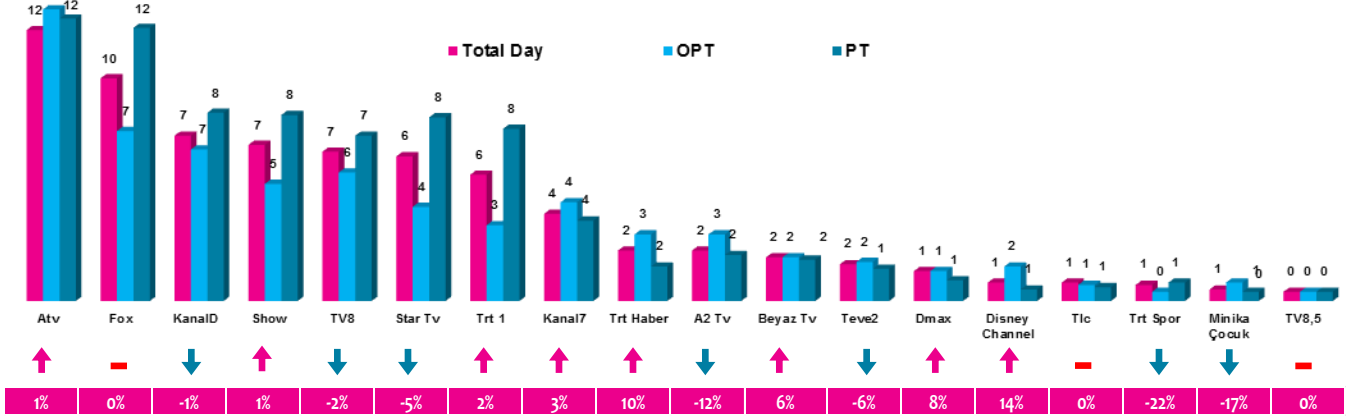

## Haftalık TV İzlenme Payları % (Tüm Kişiler)

\*Oklar ve altındaki değerler, kanalın Tüm-Gün izlenme payının bir önceki haftaya oranla yaşadığı değişim oranını göstermektedir.

## İlk 25 TV Programı (Tüm Kişiler)

No	Kanal	Program	Yayın Günü	Rating (%)	Share (%)
1	TRT 1	DİRİLİŞ ERTUĞRUL	ÇARŞAMBA	15,3	29,3
2	ATV	BİR ZAMANLAR ÇUKUROVA	PERŞEMBE	14,4	27,3
3	FOX	KADIN	SALI	12,1	23,8
4	ATV	SEN ANLAT KARADENİZ	ÇARŞAMBA	11,9	22,1
5	SHOW TV	ÇUKUR	PAZARTESİ	11,2	21
6	KANAL D	ARKA SOKAKLAR	CUMA	10	18,6
7	ATV	EŞKİYA DÜNYAYA HÜKÜMDAR OLMAZ	SALI	9,2	16,3
8	STAR TV	SÖZ	PAZARTESİ	9,1	17,1
9	FOX	FATİH PORTAKAL İLE FOX ANA HABER	SALI	8,4	16,4
10	FOX	SAVAŞÇI	PAZAR	8,3	16,5
11	FOX	YASAK ELMA	PAZARTESİ	7,2	13,5
12	SHOW TV	GÜLPERİ	CUMA	7,1	13,6
13	KANAL D	İKİZLER MEMO-CAN	CUMARTESİ	7	13,8
14	STAR TV	AVLU	PERŞEMBE	6,6	12,8
15	TV8	O SES TÜRKİYE	PAZAR	5,9	10,9
16	FOX	BİZİM HİKAYE	PERŞEMBE	5,8	10,5
17	STAR TV	ERKENCİ KUŞ	CUMARTESİ	5,7	11,7
18	TV8	KIZIM	CUMA	5,3	10,2
19	TV8	O SES TÜRKİYE	CUMARTESİ	5	10,1
20	KANAL D	MİNYONLAR (Y.S)	SALI	4,9	9,4
21	ATV	MÜGE ANLI İLE TATLI SERT	ÇARŞAMBA	4,9	25,2
22	TRT 1	PAYİTAHT ABDÜLHAMİD	CUMA	4,9	9,5
23	FOX	ZUHAL TOPAL'LA SOFRADA	CUMA	4,6	13,6
24	SHOW TV	SHOW ANA HABER	PAZAR	4,6	9,8
25	ATV	ESRA EROL'DA	CUMA	4,5	13,5