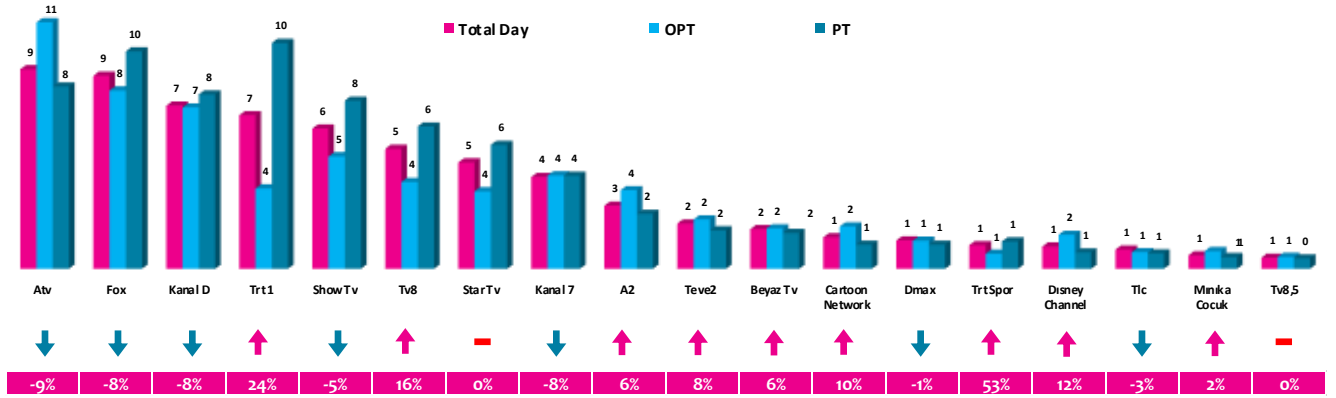

Haftalık TV İzlenme Payları % (Tüm Kişiler)

*Oklar ve altındaki değerler, kanalın Tüm-Gün izlenme payının bir önceki haftaya oranla yaşadığı değişim oranını göstermektedir.

İlk 25 TV Programı (Tüm Kişiler)

No	Kanal	Program	Yayın Günü	Rating (%)	Share (%)
1	TRT 1	DIRILIS ERTUGRUL	ÇARŞAMBA	16,44	30,67
2	ATV	UMRANIYESPOR-FENERBAHÇE ZIRAAT TÜRKİYE KUPASI KARSILASMASI	PERŞEMBE	8,33	15,33
3	FOX	FATİH PORTAKAL İLE FOX ANA HABER	SALI	8,2	17,65
4	TRT 1	VUSLAT	PAZARTESİ	6,58	14,01
5	TRT 1	PAYITAHT ABDULHAMİD	CUMA	6,23	13,04
6	TRT 1	ELİMİ BIRAKMA	PAZAR	6,2	13,58
7	FOX	GÜLBİN TOSUN İLE FOX ANA HABER HAFTA SONU	CUMARTESİ	5,99	13,4
8	KANAL D	ARKA SOKAKLAR (TKR)	CUMA	5,88	12,83
9	STAR TV	DAG 2 (T.S)	PAZARTESİ	5,78	11,69
10	TRT 1	HALKA	SALI	5,78	12,35
11	TV8	O SES TÜRKİYE	PAZAR	5,54	11,56
12	ATV	MUGE ANLI İLE TATLI SERT	SALI	5,35	24,8
13	TRT 1	MEHMETÇİK KUTLU ZAFER	PERŞEMBE	5,24	10,1
14	SHOW TV	SHOW ANA HABER	SALI	5,2	11,73
15	TRT 1	KALK GİDELİM	CUMARTESİ	5,1	10,98
16	ATV	KİM MİLYONER OLMAK İSTER OZEL	CUMARTESİ	5,02	9,74
17	FOX	ESKİ KOYE YENİ ADET (T.S)	CUMA	4,86	9,7
18	ATV	ESRA EROL'DA	PAZARTESİ	4,83	14,78
19	FOX	ZUHAL TOPAL'LA SOFRADA	SALI	4,78	13,53
20	FOX	MASKELİ BESLER İRAK (T.S)	CUMA	4,78	11,16
21	FOX	BADEM SEKERİ (T.S)	PAZARTESİ	4,64	8,97
22	KANAL D	BUKET AYDIN'LA KANAL D HABER	PERŞEMBE	4,57	10,76
23	SHOW TV	KAPIMDAKI CASUS (Y.S)	PAZARTESİ	4,5	8,92
24	ATV	YENİLMEZLER ULTRON ÇAGI (Y.S)	SALI	4,41	8,63
25	SHOW TV	EYYVAH EYYVAH 3 (T.S)	ÇARŞAMBA	4,37	7,85

4 Zaman Dilimi - İlk 5 TV Programı

Saat Dilimi	No	Kanal	Program	Rating%
09:00-14:00 Sabah Kadın Kuşağı Hedef Kitle: Ev Kadınları	1	ATV	MUGE ANLI İLE TATLI SERT	9,48
	2	KANAL D	GELİNİM MUTFAKTA	4,48
	3	ATV	ATV GÜN ORTASI	4,35
	4	ATV	BENİ BIRAKMA (TKR)	2,78
	5	SHOW TV	GELİN EVİ	2,55
14:00-18:30 Öğlen Kadın Kuşağı Hedef Kitle: Ev Kadınları	1	ATV	ESRA EROL'DA	7,85
	2	FOX	ZUHAL TOPAL'LA SOFRADA	7,05
	3	SHOW TV	ZAHİDE YETİŞ'LE	3,97
	4	FOX	YAPARSIN ASKIM (TKR)	3,88
	5	KANAL D	ARKA SOKAKLAR (TKR)	3,61
18:30-20:00 Ana Haber Kuşağı Hedef Kitle: Tüm Kişiler	1	FOX	FATİH PORTAKAL İLE FOX ANA HABER	7,93
	2	FOX	GÜLBİN TOSUN İLE FOX ANA HABER HAFTA SONU	5,99
	3	SHOW TV	SHOW ANA HABER	5,2
	4	KANAL D	BUKET AYDIN'LA KANAL D HABER	4,57
	5	ATV	ATV ANA HABER	4,33
20:00-24:00 Prime Time Hedef Kitle: Tüm Kişiler	1	TRT 1	DIRILIS ERTUGRUL	16,44
	2	ATV	UMRANIYESPOR-FENERBAHÇE ZIRAAT TÜRKİYE KUPASI KARSILASMASI	8,33
	3	TRT 1	VUSLAT	6,58
	4	TRT 1	PAYITAHT ABDULHAMİD	6,23
	5	TRT 1	ELİMİ BIRAKMA	6,2

Rating % Program yayını esnasında elde edilen izlenme oranıdır. (Baz: Tüm Evren) Share % Program yayını esnasında elde edilen izlenme payıdır. (Baz: o anda TV izleyenler)

'Göbeklitepe!' Dizi Oluyor

Netflix'ten Göbeklitepe'yi anlatan fantastik bir dizi geliyor. Dijital dizi ve film platformu Netflix'in çekeceği ve Beren Saat'in başrolünde yer alacağı yeni dizi, dünya üzerindeki bilinen en eski anıtsal tapınak olan Göbeklitepe'ye dair fantastik bir dizi olacak. Fantastik dizinin senaryosunu Nuran Evren Şit yazacak, çekimleri ise 'Hakan: Muhafız'ı çeken ekip gerçekleştirecek.

Kardeş Çocukları dizisinin yayın tarihi belli oldu!