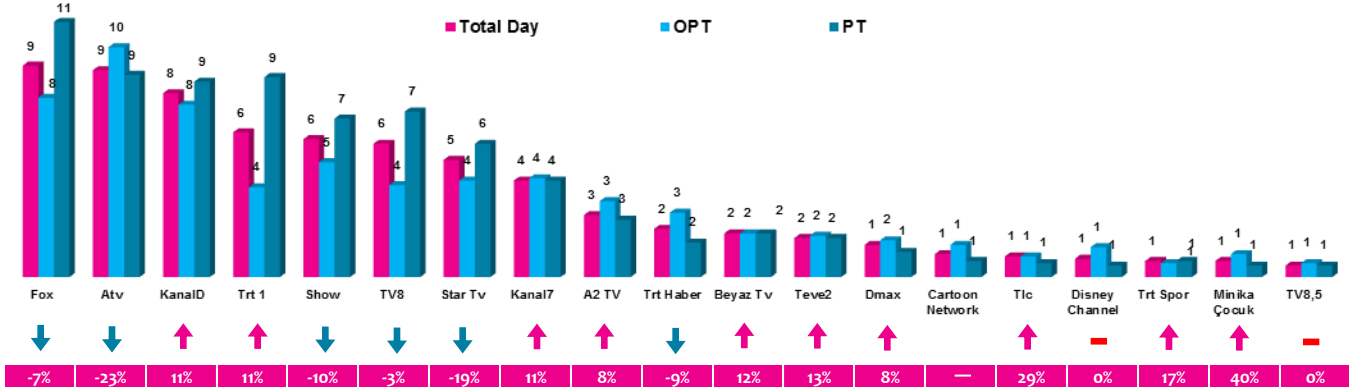

Haftalık TV İzlenme Payları % (Tüm Kişiler)

*Oklar ve altındaki değerler, kanalın Tüm-Gün izlenme payının bir önceki haftaya oranla yaşadığı değişim oranını göstermektedir.

İlk 25 TV Programı (Tüm Kişiler)

No	Kanal	Program	Yayın Günü	Rating (%)	Share (%)
1	TRT 1	DİRİLİŞ ERTUĞRUL	ÇARŞAMBA	16,5	33,1
2	TV8	O SES TÜRKİYE YILBAŞI ÖZEL	PAZARTESİ	13	24
3	FOX	ESKİ KÖYE YENİ ADET (T.S)	PAZAR	11,5	20,9
4	FOX	FATİH PORTAKAL İLE FOX ANA HABER	PERŞEMBE	8,3	17,6
5	KANAL D	ARKA SOKAKLAR (TKR)	CUMA	6,9	14,3
6	TRT 1	PAYİTAHT ABDULHAMİD	CUMA	6,7	13,8
7	KANAL D	KARANLIK SULAR (Y.S)	PERŞEMBE	6,1	12,4
8	FOX	ORGANİK AŞK (T.S)	CUMA	6	11,3
9	SHOW TV	SHOW ANA HABER	PAZAR	6	13,2
10	FOX	YAPARSIN ASKIM YILBAŞI ÖZEL	PAZARTESİ	5,6	10,3
11	TRT 1	KALK GİDELİM	CUMARTESİ	5,5	11,4
12	FOX	İKİNCİ ŞANS (T.S)	SALI	5,4	10,6
13	TRT 1	MEHMETÇİK KUTLU ZAFER	PERŞEMBE	5,3	11,2
14	ATV	KİM MİLYONER OLMAK İSTER ÖZEL	CUMARTESİ	5,3	10
15	FOX	HADİ BE OĞLUM (T.S)	PERŞEMBE	5,2	10,3
16	ATV	MÜGE ANLI İLE TATLI SERT	CUMA	5,2	26,3
17	ATV	LABİRENT ALEV DENEYLERİ (Y.S)	CUMA	5,2	9,7
18	ATV	ATV ANA HABER	ÇARŞAMBA	4,8	11,5
19	KANAL D	MANDIRA FILOZOFU (T.S)	ÇARŞAMBA	4,8	10
20	KANAL D	BUKET AYDIN'LA KANAL D HABER	PAZARTESİ	4,7	10,5
21	KANAL D	GEÇMİŞİ OLMAYAN ADAM (Y.S)	SALI	4,7	9,5
22	KANAL D	HERKÜL EFSANE BAŞLIYOR (Y.S)	CUMARTESİ	4,7	9,6
23	ATV	ESRA EROL'DA	ÇARŞAMBA	4,6	13,6
24	FOX	HABABAM SINIFI MERHABA (T.S)	CUMARTESİ	4,4	8,3
25	FOX	ZUHAL TOPAL'LA SOFRADA	SALI	4,3	10,6

4 Zaman Dilimi - İlk 5 TV Programı

Saat Dilimi	No	Kanal	Program	Rating%
09:00-14:00 Sabah Kadın Kuşağı Hedef Kitle: Ev Kadınları	1	ATV	MÜGE ANLI İLE TATLI SERT	8,9
	2	ATV	ATV GÜN ORTASI	4,7
	3	KANAL D	GELİNİM MUTFAKTA	4,6
	4	FOX	ŞEVKAT YERİMDAR (TKR)	3,4
	5	FOX	YAPARSIN AŞKIM YILBAŞI ÖZEL (TKR)	3,2
14:00-18:30 Öğlen Kadın Kuşağı Hedef Kitle: Ev Kadınları	1	ATV	ESRA EROL'DA	7,8
	2	FOX	ZUHAL TOPAL'LA SOFRADA	6,7
	3	KANAL D	GELİNİM MUTFAKTA	4,6
	4	SHOW TV	ZAHİDE YETİŞ'LE	4,5
	5	KANAL D	ARKA SOKAKLAR (TKR)	3,7
18:30-20:00 Ana Haber Kuşağı Hedef Kitle: Tüm Kişiler	1	FOX	FATİH PORTAKAL İLE FOX ANA HABER	8,3
	2	SHOW TV	SHOW ANA HABER	6
	3	ATV	ATV ANA HABER	4,8
	4	KANAL D	BUKET AYDIN'LA KANAL D HABER	4,7
	5	STAR TV	STAR ANA HABER	3
20:00-24:00 Prime Time Hedef Kitle: Tüm Kişiler	1	TRT 1	DİRİLİŞ ERTUĞRUL	16,5
	2	TV8	O SES TÜRKİYE YILBAŞI ÖZEL	13
	3	FOX	ESKİ KÖYE YENİ ADET (T.S)	11,5
	4	FOX	FATİH PORTAKAL İLE FOX ANA HABER	8,3
	5	KANAL D	ARKA SOKAKLAR (TKR)	6,9

Rating % Program yayını esnasında elde edilen izlenme oranıdır. (Baz: Tüm Evren) Share % Program yayını esnasında elde edilen izlenme payıdır. (Baz: o anda TV izleyenler)

'Masal Çiçeği' Şubat'ta Başlıyor

T Company'in yapımcılığını üstlendiği ve başrollerinde Engin Öztürk, Hande Doğandemir, Uğur Yücel, Zeynep Eronat, Yeşim Ceren Bozoğlu, Mesut Akusta, Gözde Çığacı, Yeşim Gül, Cansu Dağdelen, Cihat Süvarioğlu ve Macit Koper gibi isimlerin yer aldığı yeni dizi 'Masal Çiçeği' Şubat ayında Kanal D'de.

'O Ses Türkiye' Final Yapıyor

Seda Sayan, Hadise, Murat Boz ve Beyaz'ın jüri üyeliğini yaptığı yarışma programı 'O Ses Türkiye' 27 Ocak Pazar günü saat 20:00'de final bölümü ile TV8'de.