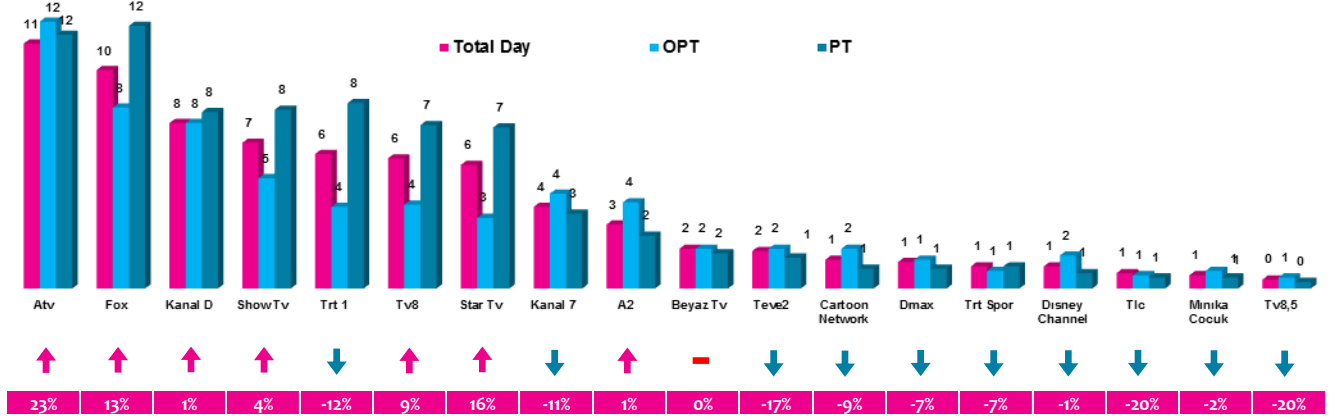

Haftalık TV İzlenme Payları % (Tüm Kişiler)

*Oklar ve altındaki değerler, kanalın Tüm-Gün izlenme payının bir önceki haftaya oranla yaşadığı değişim oranını göstermektedir.

İlk 25 TV Programı (Tüm Kişiler)

No	Kanal	Program	Yayın Günü	Rating (%)	Share (%)
1	TRT 1	DİRİLİŞ ERTUĞRUL	ÇARŞAMBA	15	28,2
2	ATV	BİR ZAMANLAR ÇUKUROVA	PERŞEMBE	12,7	23,7
3	FOX	KADIN	SALI	12,5	24,2
4	SHOW TV	ÇUKUR	PAZARTESİ	11,2	20,7
5	ATV	SEN ANLAT KARADENİZ	ÇARŞAMBA	11	20,3
6	KANAL D	ARKA SOKAKLAR	CUMA	10,3	20
7	STAR TV	SÖZ	PAZARTESİ	9,3	17,4
8	TV8	O SES TÜRKİYE	PAZAR	8,9	17,7
9	ATV	EŞKİYA DÜNYAYA HÜKÜMDAR OLMAZ	SALI	8,1	17,8
10	FOX	FATİH PORTAKAL İLE FOX ANA HABER	SALI	7,9	18
11	FOX	SAVAŞÇI	PAZAR	7,2	13,2
12	ATV	BOLUSPOR-GALATASARAY ZİRAAT TÜRKİYE KUPASI KARŞILAŞMASI	SALI	6,9	13,8
13	SHOW TV	GÜLPERİ	CUMA	6,3	12,3
14	FOX	YASAK ELMA	PAZARTESİ	6,1	11
15	KANAL D	İKİZLER MEMO-CAN	PAZARTESİ	6,1	12,1
16	ATV	MÜGE ANLI İLE TATLI SERT	PAZARTESİ	5,6	24,3
17	TV8	O SES TÜRKİYE	CUMARTESİ	5,6	12
18	TRT 1	ELİMİ BIRAKMA	PAZAR	5,5	11,1
19	FOX	ZUHAL TOPAL'LA SOFRADA	PERŞEMBE	5,3	14,8
20	FOX	BİZİM HİKAYE	PERŞEMBE	5,3	9,8
21	STAR TV	AVLU	PERŞEMBE	5,2	10
22	TV8	KIZIM	CUMA	5,2	9,8
23	TRT 1	VUSLAT	PAZARTESİ	5	9,6
24	STAR TV	KARDEŞ ÇOCUKLARI	PAZAR	5	10,3
25	TRT 1	PAYİTAHT ABDÜLHAMİD	CUMA	4,9	9,6

4 Zaman Dilimi - İlk 5 TV Programı

Saat Dilimi	No	Kanal	Program	Rating%
09:00-14:00 Sabah Kadın Kuşağı Hedef Kitle: Ev Kadınları	1	ATV	MÜGE ANLI İLE TATLI SERT	8,5
	2	KANAL D	GELİNİM MUTFAKTA	4,6
	3	ATV	ATV GÜN ORTASI	3,9
	4	FOX	BİZİM HİKAYE (TKR)	2,4
	5	ATV	SEN ANLAT KARADENİZ (TKR)	2,3
14:00-18:30 Öğlen Kadın Kuşağı Hedef Kitle: Ev Kadınları	1	FOX	ZUHAL TOPAL'LA SOFRADA	7,4
	2	ATV	ESRA EROL'DA	7,2
	3	KANAL D	GELİNİM MUTFAKTA	4,6
	4	ATV	BİR ZAMANLAR ÇUKUROVA (TKR)	4
	5	ATV	BENİ BIRAKMA	3,9
18:30-20:00 Ana Haber Kuşağı Hedef Kitle: Tüm Kişiler	1	FOX	FATİH PORTAKAL İLE FOX ANA HABER	7,9
	2	SHOW TV	SHOW ANA HABER	4,7
	3	KANAL D	BUKET AYDIN'LA KANAL D HABER	4,3
	4	ATV	ATV ANA HABER	4,2
	5	STAR TV	STAR ANA HABER	3
20:00-24:00 Prime Time Hedef Kitle: Tüm Kişiler	1	TRT 1	DİRİLİŞ ERTUĞRUL	15
	2	ATV	BİR ZAMANLAR ÇUKUROVA	12,7
	3	FOX	KADIN	12,5
	4	SHOW TV	ÇUKUR	11,2
	5	ATV	SEN ANLAT KARADENİZ	11

Rating % Program yayını esnasında elde edilen izlenme oranıdır. (Baz: Tüm Evren) Share % Program yayını esnasında elde edilen izlenme payıdır. (Baz: o anda TV izleyenler)

'Vurgun' Fox Tv'de Başlıyor

Yapımcılığını Gold Film'in üstlendiği, yönetmenliğini Altan Dönmez'in, senaryosunu ise Başar Başaran ve Emre Özduz'un yazdığı yeni dizinin başrollerini; Erkan Petekkaya, Deniz Çakır ve Emre Kınay paylaşıyor. **'Vurgun' 6 Şubat Çarşamba günü saat 20:00'de Fox Tv'de başlıyor.**

'Artvinli' Kanal D'de

Avşar Film'in yapımcılığını ve Cevdet Mercan'ın yönetmenliğini yaptığı dizinin başrollerinde; Fikret Kuşkan, Ozan Dolunay, Berker Güven, İdris Nebi Taşkan gibi isimler yer alıyor. Yeni dizi **'Artvinli' yakında Kanal D'de.**

'Kuzgun' Star Tv'de

Yapımcılığını Ay Yapım'ın, yönetmenliğini Bahadır İnce'nin yaptığı ve başrollerini Burcu Biricik ve Barış Arduç'un paylaşacağı yeni dizi **'Kuzgun' Şubat ayında Star Tv'de başlıyor.**