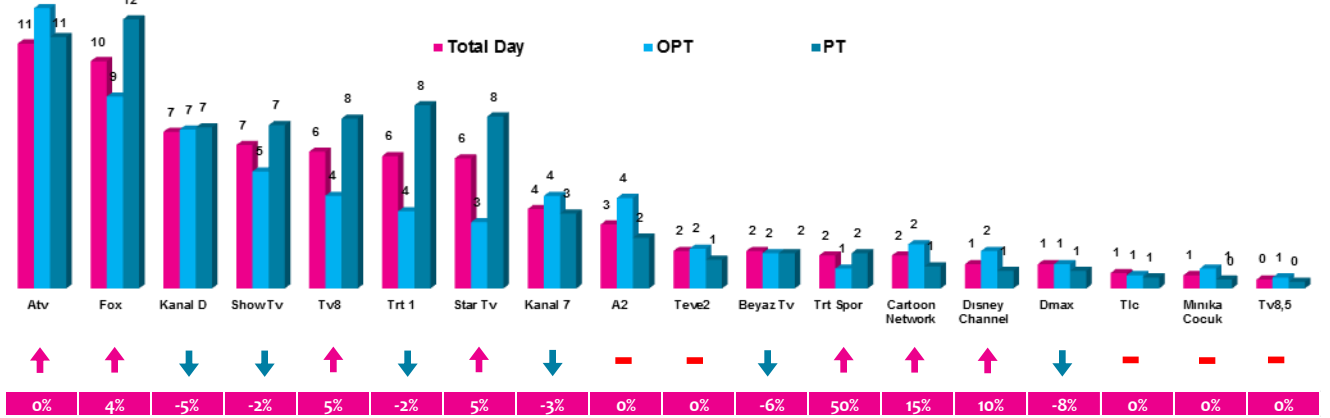

TELEVOLTAJ

28 Ocak – 03 Şubat 2019

Haftalık TV İzlenme Payları % (Tüm Kişiler)

*Oklar ve altındaki değerler, kanalın Tüm-Gün izlenme payının bir önceki haftaya oranla yaşadığı değişim oranını göstermektedir.

İlk 25 TV Programı (Tüm Kişiler)

No	Kanal	Program	Yayın Günü	Rating (%)	Share (%)
1	TRT 1	DİRİLİŞ ERTUĞRUL	ÇARŞAMBA	15,3	27,6
2	ATV	BİR ZAMANLAR ÇUKUROVA	PERŞEMBE	13,8	25,2
3	FOX	KADIN	SALI	13,4	26,2
4	ATV	SEN ANLAT KARADENİZ	ÇARŞAMBA	11,1	19,9
5	TV8	SURVIVOR TÜRKİYE YUNANİSTAN	CUMARTESİ	10,4	21,2
6	SHOW TV	ÇUKUR	PAZARTESİ	9,8	17,8
7	STAR TV	SÖZ	PAZARTESİ	9,8	18,2
8	KANAL D	ARKA SOKAKLAR	CUMA	9,8	18,3
9	ATV	EŞKİYA DÜNYAYA HÜKÜMDAR OLMAZ	SALI	9,2	17
10	TV8	SURVIVOR TÜRKİYE YUNANİSTAN	PAZAR	8,8	17
11	FOX	FATİH PORTAKAL İLE FOX ANA HABER	SALI	8,5	19,1
12	STAR TV	KARDEŞ ÇOCUKLARI	PAZAR	7,4	14,1
13	FOX	SAVAŞÇI	PAZAR	7,3	13,7
14	SHOW TV	GÜLPERİ	CUMA	7	13,6
15	FOX	YASAK ELMA	PAZARTESİ	6,6	12,1
16	FOX	BİZİM HİKAYE	PERŞEMBE	6	10,5
17	STAR TV	AVLU	PERŞEMBE	5,9	10,9
18	ATV	MÜGE ANLI İLE TATLI SERT	PERŞEMBE	5,5	24,3
19	STAR TV	ERKENCİ KUŞ	CUMARTESİ	5,4	10,8
20	TV8	KIZIM	CUMA	5,2	9,6
21	TRT 1	PAYİTAHT ABDÜLHAMİD	CUMA	5,1	10
22	FOX	ZUHAL TOPAL'LA SOFRADA	PERŞEMBE	5	14,1
23	KANAL D	İKİZLER MEMO-CAN	CUMARTESİ	5	10
24	TRT 1	ELİMİ BIRAKMA	PAZAR	4,8	10,5
25	TRT 1	VUSLAT	PAZARTESİ	4,7	8,8

4 Zaman Dilimi - İlk 5 TV Programı

Saat Dilimi	No	Kanal	Program	Rating %
09:00-14:00 Sabah Kadın Kuşağı Hedef Kitle: Ev Kadınları	1	ATV	MÜGE ANLI İLE TATLI SERT	8,7
	2	KANAL D	GELİNİM MUTFAKTA	4,3
	3	ATV	ATV GÜN ORTASI	4,1
	4	ATV	BENİ BIRAKMA (ÖZET)	3
	5	ATV	BİR ZAMANLAR ÇUKUROVA (TKR)	2,8
14:00-18:30 Öğlen Kadın Kuşağı Hedef Kitle: Ev Kadınları	1	FOX	ZUHAL TOPAL'LA SOFRADA	7,1
	2	ATV	ESRA EROL'DA	6,2
	3	TV8	RECEP İVEDİK 4 (T.S)	4,8
	4	ATV	BENİ BIRAKMA	4,3
	5	KANAL D	GELİNİM MUTFAKTA	4,3
18:30-20:00 Ana Haber Kuşağı Hedef Kitle: Tüm Kişiler	1	FOX	FATİH PORTAKAL İLE FOX ANA HABER	8,5
	2	ATV	ATV ANA HABER	4,5
	3	SHOW TV	SHOW ANA HABER	4,5
	4	KANAL D	BUKET AYDIN'LA KANAL D HABER	4,2
	5	STAR TV	STAR ANA HABER	2,9
20:00-24:00 Prime Time Hedef Kitle: Tüm Kişiler	1	TRT 1	DİRİLİŞ ERTUĞRUL	15,3
	2	ATV	BİR ZAMANLAR ÇUKUROVA	13,8
	3	FOX	KADIN	13,4
	4	ATV	SEN ANLAT KARADENİZ	11,1
	5	TV8	SURVIVOR TÜRKİYE YUNANİSTAN	10,4

Rating % Program yayını esnasında elde edilen izlenme oranıdır. (Baz: Tüm Evren) Share % Program yayını esnasında elde edilen izlenme payıdır. (Baz: o anda TV izleyenler)

'Çok Güzel Hareketler 2' Kanal D'de Başlıyor

Yılmaz Erdoğan'ın yönetimindeki Bkm Mutfak'ın 2. kuşağından oluşan 22 kişilik yeni ekibin skeçlerinin yer alacağı program 'Çok Güzel Hareketler 2' yakında Kanal D'de başlıyor.

'Tek Yürek' Trt1'de

Başrollerini Tayanç Ayaydın, Vildan Atasever, Hilmicem İntepe, Anıl Tetik, Alpay Kemal Atalan, Eslem Akar, Atakan Yılmaz ve Tugay Bahşi gibi isimlerin paylaştığı ve yönetmenliğini Mehmet Ada Öztekin'in yapacağı yeni dizi 'Tek Yürek' 07 Şubat Perşembe günü saat 20:00'de Trt1'de.

'Güldür Güldür Show' 16 Şubat'ta Yayında