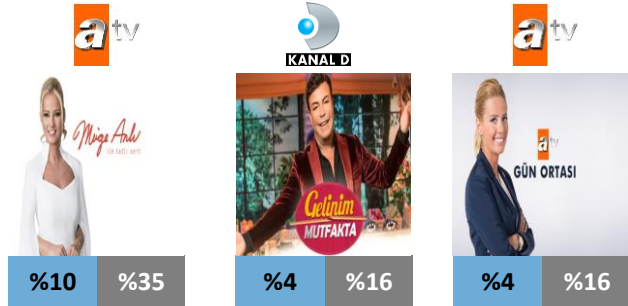

TELEVOLTAJ (18-24 Şubat 2019)

HAFTALIK TV İZLENME PAYLARI %

İLK 15 TV PROGRAMI RATING %

DİRİLİŞ ERTUĞRUL	15,3
BİR ZAMANLAR ÇUKUROVA	13,2
KADIN	11,9
ARKA SOKAKLAR	9,7
ÇUKUR	9,4
SEN ANLAT KARADENİZ	8,7
SÖZ	8,4
FATİH PORTAKAL İLE FOX...	8,3
EŞKİYA DÜNYAYA...	8,3
SAVAŞÇI	7,4
KARDEŞ ÇOCUKLARI	7,3
ERKENCİ KUŞ	6,6
GÜLPERİ	6,3
SURVIVOR TÜRKİYE...	6,3
YASAK ELMA	6,2

SABAH KUŞAĞI – 09:00 – 14:00

Hedef Kitle: Ev Kadınları

ÖĞLEN KUŞAĞI – 14:00 – 18:30

Hedef Kitle: Ev Kadınları

Rating

Share %

TV İLK 5 REKLAMVEREN

Brand	GRP	30" GRP	SOV%
ETİ	1.718	1.215	2,5
ÜLKER	1.548	825	2,3
DURU	1.365	544	2,0
hepsiburada.com	1.303	452	1,9
Coca-Cola	1.070	791	1,6

HABERLER

"Göbeklitepe" Yakında Netflix'te

Yapımcılığını O3 Medya'nın, senaryosunu ise Nuran Evren Şit'in yazacağı ve başrolünü Beren Saat'in üstleneceği yeni dizi 'Göbeklitepe' çok yakında Netflix'te başlıyor.

"Yüzleşme" Kanal D'de Başlıyor

Başrollerini; Hande Doğandemir, Uğur Yücel, Engin Öztürk, Yiğit Kirazcı, Yeşim Ceren Bozoğlu ve Mesut Akusta'nın paylaştığı, yapımcılığını T Company'in, yönetmenliğini Ömer Faruk Sorak ve Burak Arlıel'in yapacağı yeni dizi 'Yüzleşme' 05 Mart Salı günü saat 20:00'de Kanal D'de başlıyor.