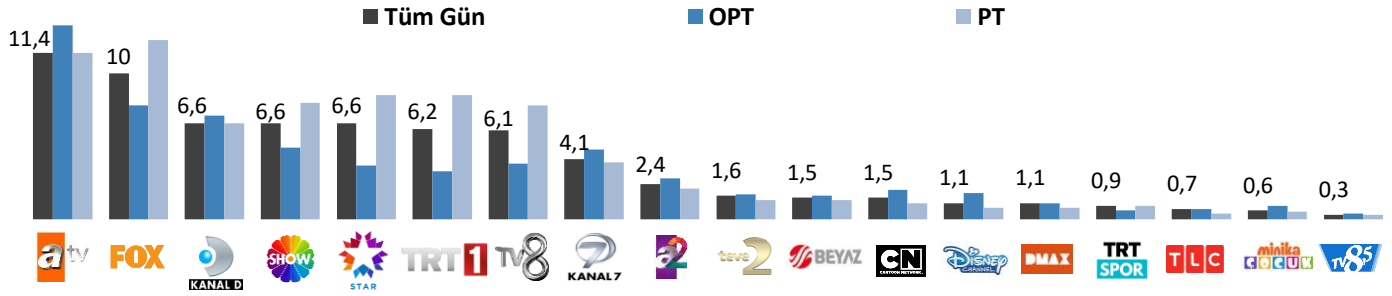

TELEVOLTAJ (18-24 Şubat 2019)

HAFTALIK TV İZLENME PAYLARI %

İLK 15 TV PROGRAMI RATING %

DİRİLİŞ ERTUĞRUL	15,3
BİR ZAMANLAR ÇUKUROVA	13,2
KADIN	11,9
ARKA SOKAKLAR	9,7
ÇUKUR	9,4
SEN ANLAT KARADENİZ	8,7
SÖZ	8,4
FATİH PORTAKAL İLE FOX...	8,3
EŞKİYA DÜNYAYA...	8,3
SAVAŞÇI	7,4
KARDEŞ ÇOCUKLARI	7,3
ERKENCİ KUŞ	6,6
GÜLPERİ	6,3
SURVIVOR TÜRKİYE...	6,3
YASAK ELMA	6,2

SABAH KUŞAĞI – 09:00 – 14:00

Hedef Kitle: Ev Kadınları

ÖĞLEN KUŞAĞI – 14:00 – 18:30

Hedef Kitle: Ev Kadınları

Rating

Share %

TV İLK 5 REKLAMVEREN

Brand	GRP	30" GRP	SOV%
ETİ	1.718	1.215	2,5
ÜLKER	1.548	825	2,3
DURU	1.365	544	2,0
hepsiburada.com	1.303	452	1,9
Coca-Cola	1.070	791	1,6

HABERLER

"Göbeklitepe" Yakında Netflix'te

Yapımcılığını O3 Medya'nın, senaryosunu ise Nuran Evren Şit'in yazacağı ve başrolünü Beren Saat'in üstleneceği yeni dizi 'Göbeklitepe' çok yakında Netflix'te başlıyor.